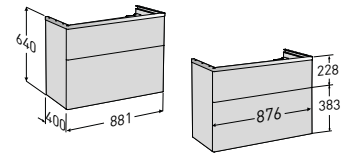

### Servantskap

Porsgrund Glow servantskap med 2 myktstengende skuffer, 900 mm. Benyttes sammen med Porsgrund Glow servant. Skuffene kan åpnes med push-open funksjon eller med håndtak som bestilles separat. Servantskapet er produsert i fuktbestandig MDF og leveres ferdig montert. Farger: Hvit og eik. Matte for skuff og vannlås med fleksibel slange er inkludert. LED-belysning, eluttak og skuffinndeling for nederste skuff kan bestilles som tilleggsutstyr.