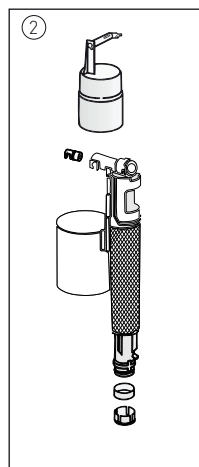

## Porsgrund Mosaik 4 & 2,5 l (1999-2008)

Nr	Produkt	Produktnummer	NRF-nummer	EAN
1	Trevi flottør komplett	Z6444100001	6067869	 6 416129 362266
2	Trevi reparasjonssett for flottørventil	Z6444500001	6067873	 6 416129 362259
3	Trevi og Mosaik, utløpsventil komplett	Z100009001	6067601	 6 416129 362242
4	Trevi og Mosaik, ventilpakning og stempel	Z100010001	6067602	 6 416129 362884
5	Mosaik trykknapp komplett	Z6441000001	6067868	 6 416129 363027
6	Trevi ventilsete uten mutter	Z6340200001	6067844	 6 416129 362273
7	Trevi 92, 94, 96, 99 vannfordeler	Z6345100001	6067845	 6 416129 362334
8	Hengsler for toalettsette 91130	Z6405600001	6067861	 6 416129 363119
9	Mosaik systernepakning	Z6406400001	6067865	 6 416129 363034
10	Stoppekran (alle modeller)	Z6404900001	6067856	 6 416129 362532
11	Kobling 10 mm for innløpsventil	Z6400100001	6067853	 6 416129 362556
	Kopling 15/12 mm for innløpsventil	Z6300100001	6067839	 6 416129 362563
12	Trevi E og Mosaik, ventilfeste innløpsrør	Z100020001	6060028	 6 416129 363744
13	Trevi og Mosaik, mutter og tetning bunnventil innløp	Z100021001	6060029	 6 416129 363751
-	Trevi monteringsskrue systerne	Z6409200001	6067867	 6 416129 362303
	Trevi systerneverktøy	Z100006001	6067599	 6 416129 362082