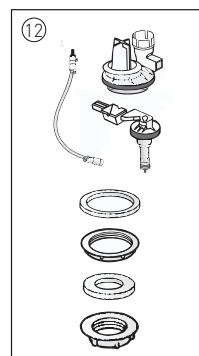

## Porsgrund Mosaik 4 & 2,5 l (1999-2008)

Nr	Produkt	Produktnummer	NRF-nummer	EAN
1	Trevi flottør komplett	Z6444100001	6067869	 6 416129 362266
2	Trevi reparasjonssett for flottørventil	Z6444500001	6067873	 6 416129 362259
3	Trevi og Mosaik, utløpsventil komplett	Z100009001	6067601	 6 416129 362242
4	Trevi og Mosaik, ventilpakning og stempel	Z100010001	6067602	 6 416129 362884
5	Mosaik trykknapp komplett	Z6441000001	6067868	 6 416129 363027
6	Trevi ventilsete uten mutter	Z6340200001	6067844	 6 416129 362273
7	Trevi 92, 94, 96, 99 vannfordeler	Z6345100001	6067845	 6 416129 362334
8	Hengsler for toalettsette 91130	Z6405600001	6067861	 6 416129 363119
9	Mosaik systernepakning	Z6406400001	6067865	 6 416129 363034
10	Stoppekran (alle modeller)	Z6404900001	6067856	 6 416129 362532
11	Kobling 10 mm for innløpsventil	Z6400100001	6067853	 6 416129 362556
	Kopling 15/12 mm for innløpsventil	Z6300100001	6067839	 6 416129 362563
12	Trevi E og Mosaik, ventilfeste innløpsrør	Z100020001	6060028	 6 416129 363744
13	Trevi og Mosaik, mutter og tetning bunnventil innløp	Z100021001	6060029	 6 416129 363751
-	Trevi monteringsskrue systerne	Z6409200001	6067867	 6 416129 362303
	Trevi systerneverktøy	Z100006001	6067599	 6 416129 362082