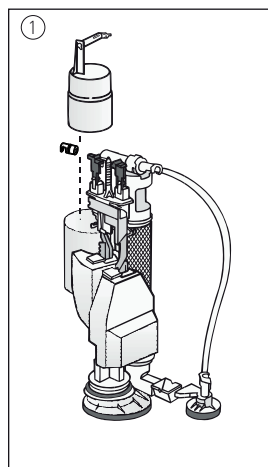

## Porsgrund Mosaik 4 & 2,5 l (1999-2008)

Nr	Produkt	Produktnummer	NRF-nummer	EAN
1	Trevi flottør komplett	Z6444100001	6067869	 6 416129 362266
2	Trevi reparasjonssett for flottørventil	Z6444500001	6067873	 6 416129 362259
3	Trevi og Mosaik, utløpsventil komplett	Z100009001	6067601	 6 416129 362242
4	Trevi og Mosaik, ventilpakning og stempel	Z100010001	6067602	 6 416129 362884
5	Mosaik trykknapp komplett	Z6441000001	6067868	 6 416129 363027
6	Trevi ventilsete uten mutter	Z6340200001	6067844	 6 416129 362273
7	Trevi 92, 94, 96, 99 vannfordeler	Z6345100001	6067845	 6 416129 362334
8	Hengsler for toalettsette 91130	Z6405600001	6067861	 6 416129 363119
9	Mosaik systernepakning	Z6406400001	6067865	 6 416129 363034
10	Stoppekran (alle modeller)	Z6404900001	6067856	 6 416129 362532
11	Kobling 10 mm for innløpsventil	Z6400100001	6067853	 6 416129 362556
	Kopling 15/12 mm for innløpsventil	Z6300100001	6067839	 6 416129 362563
12	Trevi E og Mosaik, ventilfeste innløpsrør	Z100020001	6060028	 6 416129 363744
13	Trevi og Mosaik, mutter og tetning bunnventil innløp	Z100021001	6060029	 6 416129 363751
-	Trevi monteringsskrue systerne	Z6409200001	6067867	 6 416129 362303
	Trevi systerneverktøy	Z100006001	6067599	 6 416129 362082