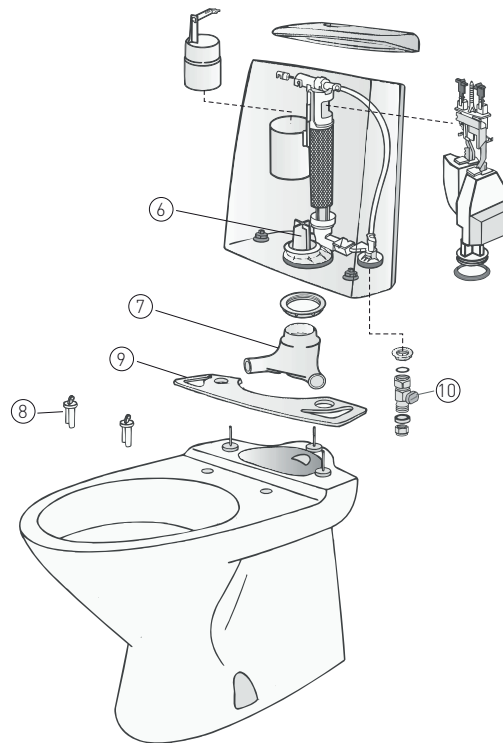

## Porsgrund Mosaik 4 & 2,5 l (1999-2008)

Nr	Produkt	Produktnummer	NRF-nummer	EAN
1	Trevi flottør komplett	Z6444100001	6067869	 6 416129 362266
2	Trevi reparasjonssett for flottørventil	Z6444500001	6067873	 6 416129 362259
3	Trevi og Mosaik, utløpsventil komplett	Z100009001	6067601	 6 416129 362242
4	Trevi og Mosaik, ventilpakning og stempel	Z100010001	6067602	 6 416129 362884
5	Mosaik trykknapp komplett	Z6441000001	6067868	 6 416129 363027
6	Trevi ventilsete uten mutter	Z6340200001	6067844	 6 416129 362273
7	Trevi 92, 94, 96, 99 vannfordeler	Z6345100001	6067845	 6 416129 362334
8	Hengsler for toalettsette 91130	Z6405600001	6067861	 6 416129 363119
9	Mosaik systernepakning	Z6406400001	6067865	 6 416129 363034
10	Stoppekran (alle modeller)	Z6404900001	6067856	 6 416129 362532
11	Kobling 10 mm for innløpsventil	Z6400100001	6067853	 6 416129 362556
	Kopling 15/12 mm for innløpsventil	Z6300100001	6067839	 6 416129 362563
12	Trevi E og Mosaik, ventilfeste innløpsrør	Z100020001	6060028	 6 416129 363744
13	Trevi og Mosaik, mutter og tetning bunnventil innløp	Z100021001	6060029	 6 416129 363751
-	Trevi monteringsskrue systerne	Z6409200001	6067867	 6 416129 362303
	Trevi systerneverktøy	Z100006001	6067599	 6 416129 362082