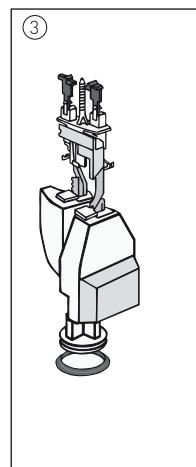

## Porsgrund Mosaik 4 & 2,5 l (1999-2008)

Nr	Produkt	Produktnummer	NRF-nummer	EAN
1	Trevi flottør komplett	Z6444100001	6067869	 6 416129 362266
2	Trevi reparasjonssett for flottørventil	Z6444500001	6067873	 6 416129 362259
3	Trevi og Mosaik, utløpsventil komplett	Z100009001	6067601	 6 416129 362242
4	Trevi og Mosaik, ventilpakning og stempel	Z100010001	6067602	 6 416129 362884
5	Mosaik trykknapp komplett	Z6441000001	6067868	 6 416129 363027
6	Trevi ventilsete uten mutter	Z6340200001	6067844	 6 416129 362273
7	Trevi 92, 94, 96, 99 vannfordeler	Z6345100001	6067845	 6 416129 362334
8	Hengsler for toalettsette 91130	Z6405600001	6067861	 6 416129 363119
9	Mosaik systernepakning	Z6406400001	6067865	 6 416129 363034
10	Stoppekran (alle modeller)	Z6404900001	6067856	 6 416129 362532
11	Kobling 10 mm for innløpsventil	Z6400100001	6067853	 6 416129 362556
	Kopling 15/12 mm for innløpsventil	Z6300100001	6067839	 6 416129 362563
12	Trevi E og Mosaik, ventilfeste innløpsrør	Z100020001	6060028	 6 416129 363744
13	Trevi og Mosaik, mutter og tetning bunnventil innløp	Z100021001	6060029	 6 416129 363751
-	Trevi monteringsskrue systerne	Z6409200001	6067867	 6 416129 362303
	Trevi systerneverktøy	Z100006001	6067599	 6 416129 362082