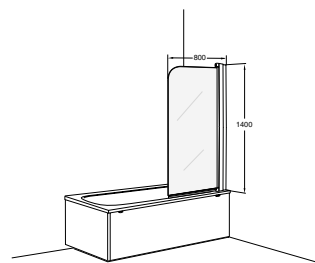

Porsgrund Showerama 10-40 Badekarskjerm

Showrama 10-40 er en badekarskjerm med klart glassalternativ i størrelse 750 mm, som kan åpnes både innover og utover. Den er vendbar, stillbar og har løftehengsler som hever den 7 mm når den åpnes. Badekarskjemen har en list mot badekaret som forhindrer vannsprut, og den er tilpasset for utenpåliggende rør. Profil: børstet aluminium og hvitlakkert Glassalternativ: Klart Høyde: 1400 mm

Modell 10-40

Produkt	PB nr.	Farge	Material	Netto-vekt	Brutto-vekt	EAN	NRF nr
Showrama 10-40 Badekarskjerm Hvit / klar	059971280	Hvite profiler / Klart Glass	Glass/ Aluminium	17.2	21	6416129380659	6296894
Showrama 10-40 Badekarskjerm Børstet	059971290	Børstet profiler / Klart Glass	Glass/ Aluminium	17.2	21	6416129380666	6296895