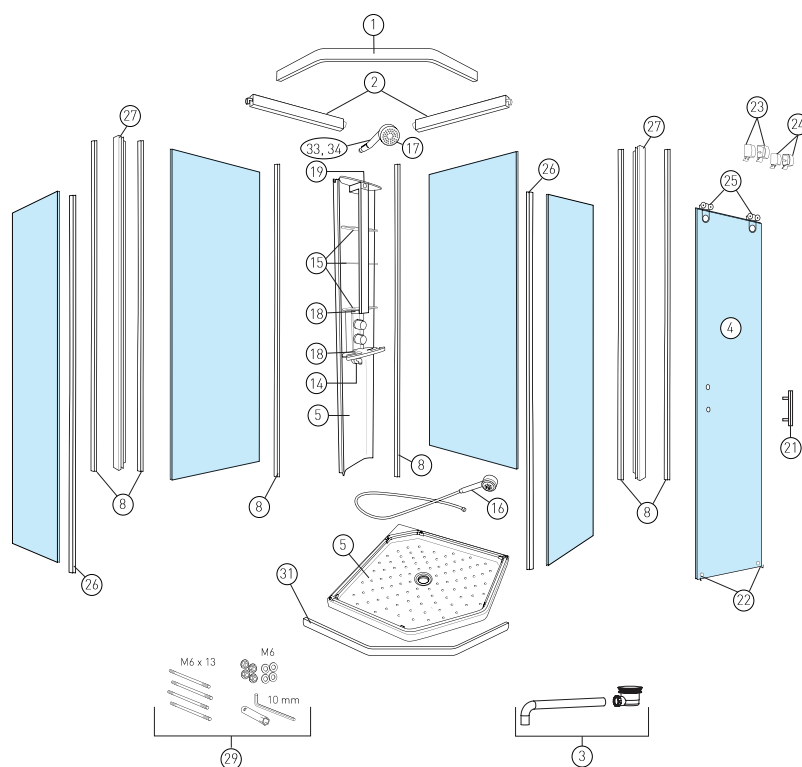

Porsgrund Showerama - Dusjkabinett 7-5 (2005-2011)

Nr	Produkt	Produktnummer	NRF-nummer	EAN
1	Showorama 7-5, topprofil 90x90 hvit	Z200100001	6297033	 6 416129 592386
2	Showorama 7-5, bakre topprofil 90, hvit	Z200101001	6297034	 6 416129 592393
3	Avløpssett	Z63462001	6005121	 6 416129 580949
4	Dør	S272211		 7 594118 438026
5	Dusjkar str 900x900 mm	S7228	6300224	 7 594118 418929
8	Showorama 7/10-5 U-list tetningssett	244.078.00.1	6297015	 4 025416 480846
14	Showorama 7-5 komplett batteri	Z7240001		
15	Showorama 7-5 dusjhylle komplett	Z200021001	6300579	 7 594118 448834
16	Showorama 7-5, 6-5 dusjsett komplett	Z200016001		 7 594118 447653
19	Showorama 7-5 hyllefaste komplett	Z200017001		 7 594118 447660
21	Showorama, håndtak dusj komplett, 6- og 7-serien	Z7180001		 7 594118 449329
22	Showerma 7-5, 7-3, 7-2 glidersett komplett	Z200013001	6067618	 7 594118 447110

Nr	Produkt	Produktnummer	NRF-nummer	EAN
23	Showorama 7-5, 7-3, 7-2 hjulvogge høyre og venstre komplett	Z200015001	6067621	 7 594118 447615
26	Showorama 7-1 dørlister komplett	Z5383001		 7 594118 446922
27	Showorama 7-5, hjørneprofil høyre, hvit	Z200041001	6297023	 6 416129 592171
	Showorama 7-5, hjørneprofil venstre, hvit	Z200040001	6297022	 6 416129 592164
29	Showorama 7-5 monteringssett	Z5775001	6067795	 7 594118 447675
31	Frontpanel 900X900 (7-5)	Z3967001	6067707	 7 594118 447837
33	Rør till toppdusch, kort	Z5732001		 6 416129 563898
34	Hjulvogge h+v 7-5, 7-3, 7-2 komplett	Z5734001	6060024	 6 416129 563706
-	Showorama 10-5 kar hjul og fot	244.072.00.1	6297008	 4 025416 460978
	Showorama 7-5, feste frontpanel, kar	Z200067001	6297024	 6 416129 592300