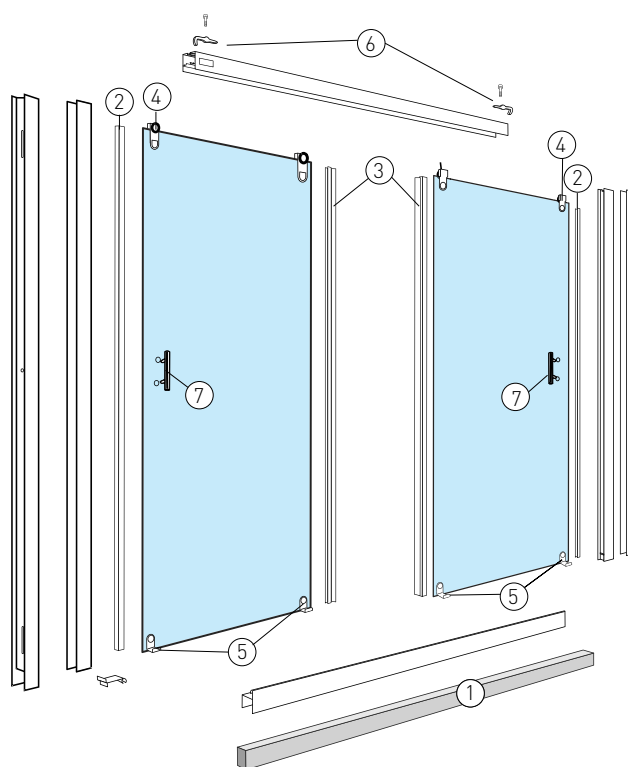

## Porsgrund Showerama - Nisjdusj 7-1 (2005-2013)

Nr	Produkt	Produktnummer	NRF-nummer	EAN
1	Showorama 7-1 gulvtetning komplett	Z5355001	6067773	 7 594118 446854
2	Showorama 7-1, U-list dempende	Z5353001	6067772	 7 594118 446939
3	Showorama 7-1 dørlister komplett	Z5383001		 7 594118 446922
4	Showorama 7-1 hjulvogge komplett	Z200010001		 7 594118 446908
5	Showorama 7-1 styring komplett	Z200011001		 7 594118 446915
6	Showorama 7-3, 7-2 profilfestesett komplett	Z200020001		 7 594118 447417
7	Showorama, håndtak dusj komplett, 6- og 7-serien	Z7180001		 7 594118 449329
-	Hjul 21 mm diam (4st)	Z5148001		 6 416129 363546
	Showorama 7-1, 7-0, 7-01, 7-40 monteringssett	Z5771001	6067793	 7 594118 446946