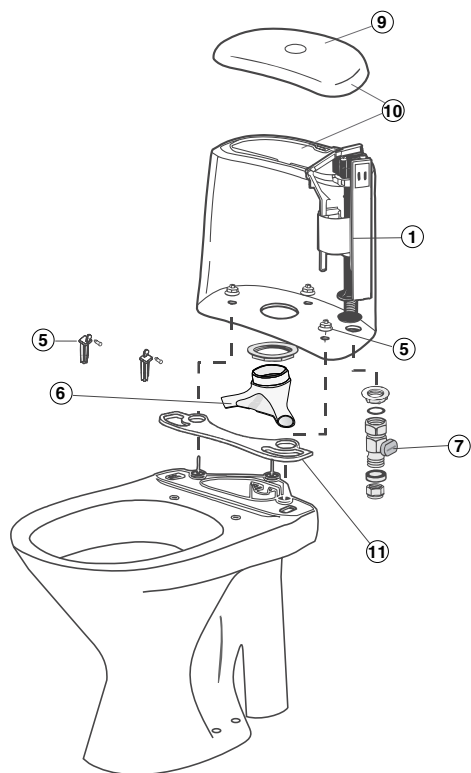

Porsgrund Trevi Basic 4/6 l (1993-)

Porsgrund Trevi Basic 4/6 l (1993-)

Nr	Produkt	Produktnummer	NRF-nummer	EAN
1	Flottørventil stop noise III	Z6409000001		 6 416129 363225
2	Trevi Basic spyleventil og trykknappsett	Z100012001		 6 416129 362358
3	Trevi Basic og Aniara, trykknapp + holk, hvit	Z100019001	6005267	 6 416129 363935
4	Trevi/Aniara utløpsrør stop noise	Z6400900001	6004795	 6 416129 310182
5	Trevi monteringsskruer sisternerne	Z6409200001	6067867	 6 416129 362303
6	Trevi Basic 95, 98 vannfordeler	Z6336400001		 6 416129 362488
	Trevi Basic vannfordeler	Z6336600001	6004968	 6 416129 363690
7	Stoppekran (alle modeller)	Z6404900001	6067856	 6 416129 362532
8	Trevi/Aniara hengsler for propensete	Z6405500001		 6 416129 362891
9	Trevi sisternelokk enkelspyling	Z2477901001		 6 416129 362426
10	Trevi sisternerne enkelspyling	Z2478001001		 6 416129 362433
11	Trevi sisternerpakning (92, 94, 96, 99, Basic)	Z6406200001	6067863	 6 416129 362280
12	Trevi Basic/Aniara utløpsventil 4-6l	Z6409300001	6005268	 6 416129 363942
13	Aniara pakning ventilsete	Z6326100001		 6 416129 362877
14	Trevi Basic/Aniara ventiltetting	Z6402000001	6005269	 6 416129 363959
15	Trevi Basic/Aniara rep.sett f/innløpsventil	Z6402100001	6005271	 6 416129 363966
16	Trevi og Aniara, pakningssett	Z100015001	6067604	 6 416129 362372
17	Kobling 10 mm for innløpsventil	Z6400100001	6067853	 6 416129 362556
	Kopling 15/12 mm for innløpsventil	Z6300100001	6067839	 6 416129 362563
18	Trevi 92 toalettskål	Z7109201001		 6 416129 221051
19	Trevi 96 toalettskål	Z7109601001	6067929	 6 416129 362907
20	Trevi/Viva setehengsler	Z9159200001	6067956	 6 416129 362341
21	Trevi hengsesett for QR hardsete	Z9159300001	6005291	 6 416129 364109
22	Trevi Basic trykknappanordning	Z6409100001	6060048	 6 416129 363911