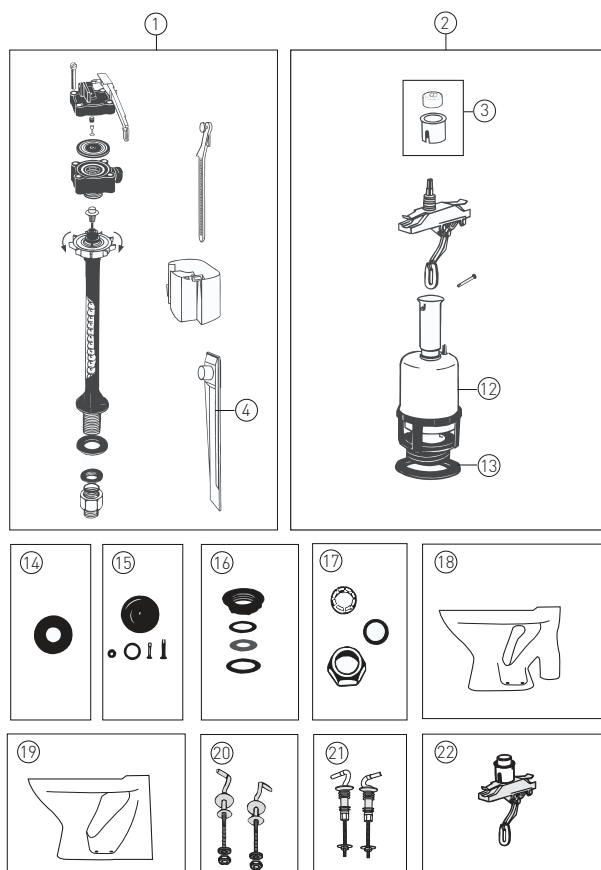

Porsgrund Trevi Basic 4/6 l (1993-)

Porsgrund Trevi Basic 4/6 l (1993-)

Nr	Produkt	Produktnummer	NRF-nummer	EAN
1	Flottørventil stop noise III	Z6409000001		 6 416129 363225
2	Trevi Basic spyleventil og trykknappsett	Z100012001		 6 416129 362358
3	Trevi Basic og Aniara, trykknapp + holk, hvit	Z100019001	6005267	 6 416129 363935
4	Trevi/Aniara utløpsrør stop noise	Z6400900001	6004795	 6 416129 310182
5	Trevi monteringsskruer sisternerne	Z6409200001	6067867	 6 416129 362303
6	Trevi Basic 95, 98 vannfordeler	Z6336400001		 6 416129 362488
	Trevi Basic vannfordeler	Z6336600001	6004968	 6 416129 363690
7	Stoppekran (alle modeller)	Z6404900001	6067856	 6 416129 362532
8	Trevi/Aniara hengsler for propensete	Z6405500001		 6 416129 362891
9	Trevi sisternelokk enkelspyling	Z2477901001		 6 416129 362426
10	Trevi sisternerne enkelspyling	Z2478001001		 6 416129 362433
11	Trevi sisternerpakning (92, 94, 96, 99, Basic)	Z6406200001	6067863	 6 416129 362280
12	Trevi Basic/Aniara utløpsventil 4-6l	Z6409300001	6005268	 6 416129 363942
13	Aniara pakning ventilsete	Z6326100001		 6 416129 362877
14	Trevi Basic/Aniara ventiltetting	Z6402000001	6005269	 6 416129 363959
15	Trevi Basic/Aniara rep.sett f/innløpsventil	Z6402100001	6005271	 6 416129 363966
16	Trevi og Aniara, pakningssett	Z100015001	6067604	 6 416129 362372
17	Kobling 10 mm for innløpsventil	Z6400100001	6067853	 6 416129 362556
	Kopling 15/12 mm for innløpsventil	Z6300100001	6067839	 6 416129 362563
18	Trevi 92 toalettskål	Z7109201001		 6 416129 221051
19	Trevi 96 toalettskål	Z7109601001	6067929	 6 416129 362907
20	Trevi/Viva setehengsler	Z9159200001	6067956	 6 416129 362341
21	Trevi hengsesett for QR hardsete	Z9159300001	6005291	 6 416129 364109
22	Trevi Basic trykknappanordning	Z6409100001	6060048	 6 416129 363911