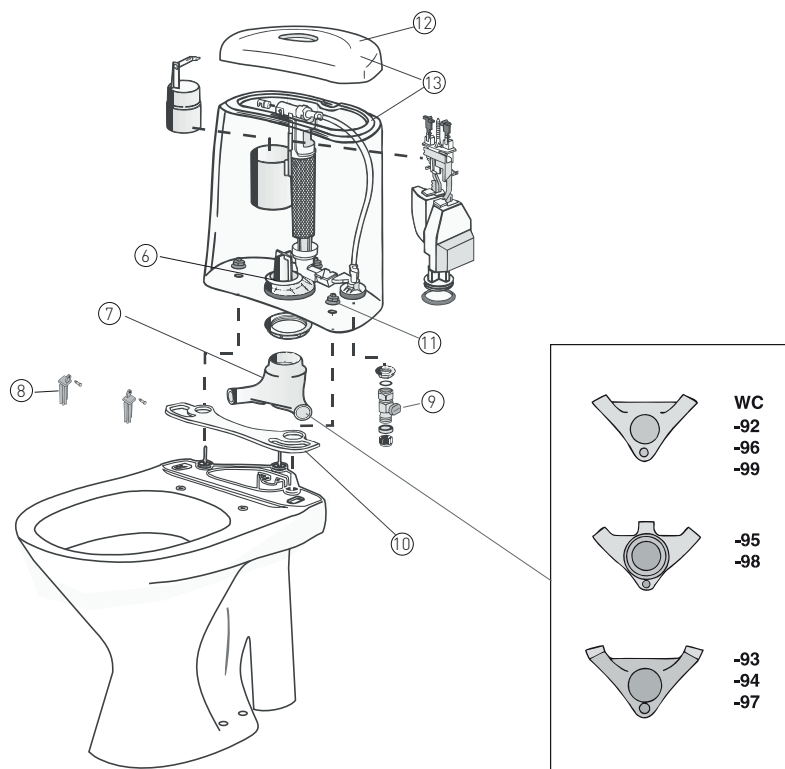

Porsgrund Trevi 4 & 2,5 l (1996-)

Porsgrund Trevi 4 & 2,5 l (1996-)

Nr	Produkt	Produktnummer	NRF-nummer	EAN
1	Trevi flottør komplett	Z6444100001	6067869	 6 416129 362266
2	Trevi reparasjonssett for flottørventil	Z6444500001	6067873	 6 416129 362259
3	Trevi og Mosaik, utløpsventil komplett	Z100009001	6067601	 6 416129 362242
4	Trevi og Mosaik, ventilpakning og stempel	Z100010001	6067602	 6 416129 362884
5	Trevi trykknapp krom dobbelspyling	Z6444200001		 6 416129 362310
	Trevi trykknapp hvit dobbelspyling	Z6444201001	6067872	 6 416129 362327
6	Trevi ventilsete uten mutter	Z6340200001	6067844	 6 416129 362273
7	Trevi 92, 94, 96, 99 vannfordeler	Z6345100001	6067845	 6 416129 362334
	Trevi 95, 98 vannfordeler	Z6345200001		 6 416129 363041
	Trevi 94 vannfordeler	Z6345700001		 6 416129 363058
8	Trevi/Aniara hengsler for propensete	Z6405500001		 6 416129 362891
9	Stoppekran (alle modeller)	Z6404900001	6067856	 6 416129 362332
10	Trevi sisternepakning (92, 94, 96, 99, Basic)	Z6406200001	6067863	 6 416129 362280
	Trevi sisternepakning (95, 98)	Z6406300001		 6 416129 362297
11	Trevi monteringsskruer sisterner	Z6409200001	6067867	 6 416129 362303
12	Trevi sisternelokk dobbelspyling	Z2777901001	6067639	 6 416129 362389
13	Trevi E sisterner komplett	Z2788001001		 6 416129 362471
	Trevi sisterner dobbelspyling	Z2778001001	6067641	 6 416129 362396
14	Kobling 10 mm for innløpsventil	Z6400100001	6067853	 6 416129 362556
	Kopling 15/12 mm for innløpsventil	Z6300100001	6067839	 6 416129 362563
15	Trevi 92 toalettskål	Z7109201001		 6 416129 221051
16	Trevi 96 toalettskål	Z7109601001	6067929	 6 416129 362907
17	Trevi/Viva setehengsler	Z9159200001	6067956	 6 416129 362341
18	Trevi henglesett for QR hardsete	Z9159300001	6005291	 6 416129 364109