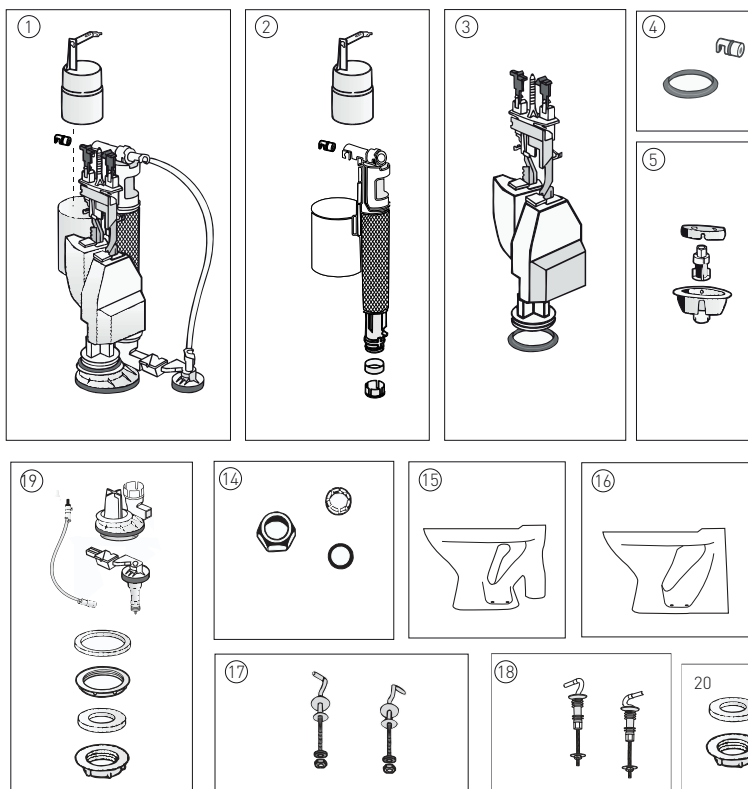

Porsgrund Trevi 4 & 2,5 l (1996-)

Porsgrund Trevi 4 & 2,5 l (1996-)

Nr	Produkt	Produktnummer	NRF-nummer	EAN
1	Trevi flottør komplett	Z6444100001	6067869	 6 416129 362266
2	Trevi reparasjonssett for flottørventil	Z6444500001	6067873	 6 416129 362259
3	Trevi og Mosaik, utløpsventil komplett	Z100009001	6067601	 6 416129 362242
4	Trevi og Mosaik, ventilpakning og stempel	Z100010001	6067602	 6 416129 362884
5	Trevi trykknapp krom dobbelspyling	Z6444200001		 6 416129 362310
	Trevi trykknapp hvit dobbelspyling	Z6444201001	6067872	 6 416129 362327
6	Trevi ventilsete uten mutter	Z6340200001	6067844	 6 416129 362273
7	Trevi 92, 94, 96, 99 vannfordeler	Z6345100001	6067845	 6 416129 362334
	Trevi 95, 98 vannfordeler	Z6345200001		 6 416129 363041
	Trevi 94 vannfordeler	Z6345700001		 6 416129 363058
8	Trevi/Aniara hengsler for propensete	Z6405500001		 6 416129 362891
9	Stoppekran (alle modeller)	Z6404900001	6067856	 6 416129 362332
10	Trevi sisternepakning (92, 94, 96, 99, Basic)	Z6406200001	6067863	 6 416129 362280
	Trevi sisternepakning (95, 98)	Z6406300001		 6 416129 362297
11	Trevi monteringsskruer sisterner	Z6409200001	6067867	 6 416129 362303
12	Trevi sisternelokk dobbelspyling	Z2777901001	6067639	 6 416129 362389
13	Trevi E sisterner komplett	Z2788001001		 6 416129 362471
	Trevi sisterner dobbelspyling	Z2778001001	6067641	 6 416129 362396
14	Kobling 10 mm for innløpsventil	Z6400100001	6067853	 6 416129 362556
	Kopling 15/12 mm for innløpsventil	Z6300100001	6067839	 6 416129 362563
15	Trevi 92 toalettskål	Z7109201001		 6 416129 221051
16	Trevi 96 toalettskål	Z7109601001	6067929	 6 416129 362907
17	Trevi/Viva setehengsler	Z9159200001	6067956	 6 416129 362341
18	Trevi henglesett for QR hardsete	Z9159300001	6005291	 6 416129 364109