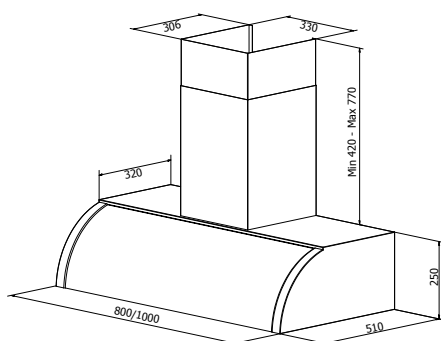

## MÅLSATT TEGNING

## TEKNISK INFORMASJON

Energiklasse	A+
Kapasitet (m <sup>3</sup> /t)	191/222/289/435/664
Lydnivå (dBA)	34/38/44/53/63
Belysning	LED 2700-5000K
Dimensjon uttak	120/150
Installasjonspakke	125/160
Feste fra underkant	430
POT-signal	Ja