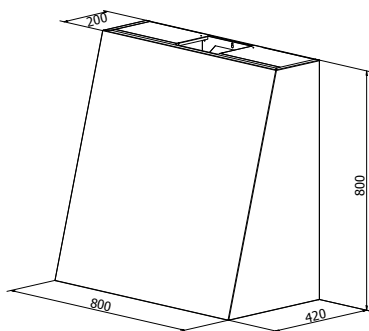

## MÅLSATT TEGNING

## TEKNISK INFORMASJON

Energiklasse	A+
Kapasitet (m³/t)	191/222/289/435/664
Lydnivå (dBA)	34/38/44/53/63
Belysning	LED 2700-5000K
Dimensjon uttak	120/150
Installasjonspakke	125/160
Feste fra underkant	Hettens høyde minus 10 mm
POT-signal	Ja