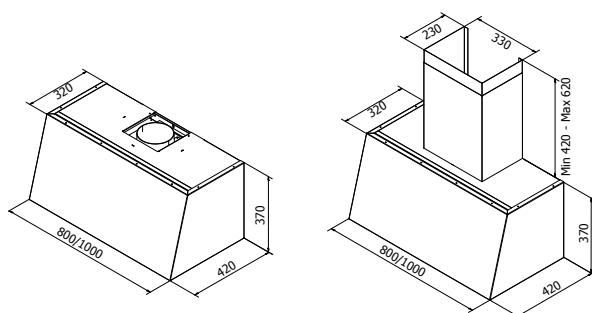

Grue^{lav}

PRODUKTFOTO

MÅLSATT TEGNING

TEKNISK INFORMASJON

Energiklasse	A+
Kapasitet (m ³ /t)	191/222/289/435/664
Lydnivå (dBA)	34/38/44/53/63
Belysning	LED 2700-5000K
Dimensjon uttak	120/150
Installasjonspakke	125/160
Feste fra underkant	Hettens høyde minus 10 mm
POT-signal	Ja

Best.nr.	Varenavn	Bredde	Overflate
202400	Grue Sense Veggh. 80 x 37 u/kanal	80 cm	Børstet stål/Farge
202410	Grue Sense Veggh. 80 x 37 m/kanal	80 cm	Børstet stål/Farge
202100	Grue Sense Veggh. 100 x 37 u/kanal	100 cm	Børstet stål/Farge
202110	Grue Sense Veggh. 100 x 37 m/kanal	100 cm	Børstet stål/Farge