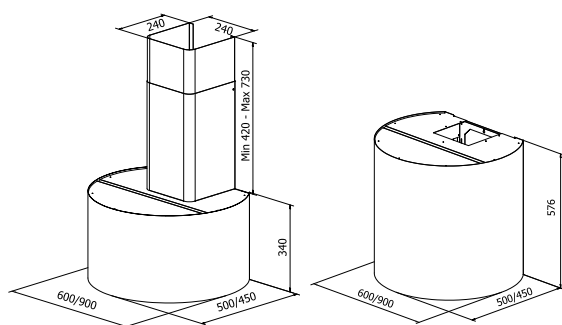

Luna

PRODUKTFOTO

MÅLSATT TEGNING

TEKNISK INFORMASJON

Energiklasse	A++/A+
Kapasitet (m ³ /t)	191/222/289/435/664
Lydnivå (dBA)	34/38/44/53/63
Belysning	LED 2700-5000K
Dimensjon uttak	120/150
Installasjonspakke	125/160
Feste fra underkant	Hettens høyde minus 15 mm
POT-signal	Ja

Best.nr.	Varenavn	Bredde	Overflate
101300	Luna Sense Veggh. 60 x 34 m/kanal	60 cm	Børstet stål/Farge
101500	Luna Sense Veggh. 60 x 57,6 u/kanal	60 cm	Børstet stål/Farge
101900	Luna Sense Veggh. 90 x 34 m/kanal	90 cm	Børstet stål/Farge
102100	Luna Sense Veggh. 90 x 57,6 u/kanal	90 cm	Børstet stål/Farge