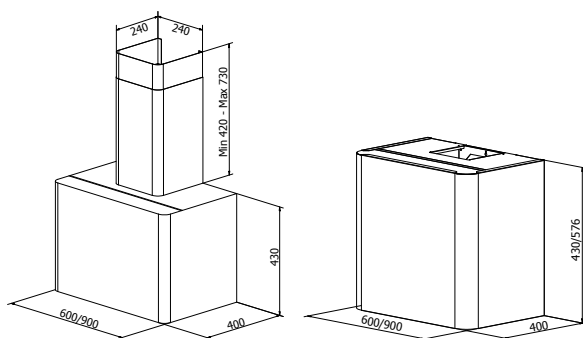

## MÅLSATT TEGNING

## TEKNISK INFORMASJON

Energiklasse	A++/A+
Kapasitet (m <sup>3</sup> /t)	191/222/289/435/664
Lydnivå (dBA)	34/38/44/53/63
Belysning	LED 2700-5000K
Dimensjon uttak	120/150
Installasjonspakke	125/160
Feste fra underkant	Hettens høyde minus 10 mm
POT-signal	Ja