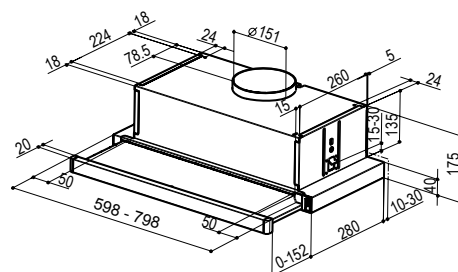

## TEKNISK INFORMASJON:

Energiklasse	D
Kapasitet (m <sup>3</sup> /t)	220/320/420
Lydnivå (dBA)	57/66/69
Belysning	2 x 3W LED
Dimensjon uttak	120/150
Installasjonspakke	125/160
POT-signal	Nei

## MÅLSATTE TEGNINGER

Best.nr.	Varenavn	Bredde	Overflate
8025	Crystall 1140	59,8 cm	Stål
8047	Crystall 1140	79,8 cm	Stål