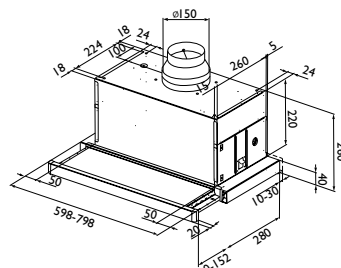

TEKNISK INFORMASJON:

Energiklasse	A
Kapasitet (m ³ /t)	200/320/540
Lydnivå (dBA)	48/54/63
Belysning	2 x LED
Dimensjon uttak	120/150
Installasjonspakke	125/160
POT-signal	Nei

VENTILASJONSTYPER

NR

PRODUKTFOTO

MÅLSATTE TEGNINGER

Best.nr.	Varenavn	Bredde	Overflate
8165	Crystall 1160	59,8 cm	Stål
8166	Crystall 1180	79,8 cm	Stål