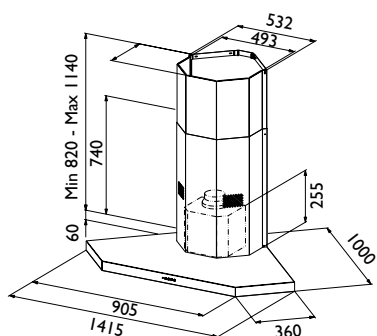

## MÅLSATT TEGNING

Veggmål fra hjørnet til kanal er 385 mm

## TEKNISK INFORMASJON

Energiklasse	D
Kapasitet (m <sup>3</sup> /t)	300/480/620/700
Lydnivå (dBA)	54/64/69/71
Belysning	4 x 20W halogen
Dimensjon uttak	150
Installasjonspakke	160
Feste fra underkant	350
POT-signal	Nei

## VENTILASJONSTYPER

Normalventilasjon	Ja
Resirkulasjon	Ja
Ekstern motor	Nei
Sentralventilasjon	Nei
Balansert ventilasjon	Nei
Fellesavtrekk	Nei

**Geo** er en stilren hjørnehette i stål, med stramme linjer som gir kjøkkenet et elegant uttrykk. En hjørnehette er en flott måte å vise fram kokeplassen på og gir en praktisk arbeidsplass. Hjørnemålene er 100 x 100 cm, og du kan også få ekstrakanal til forlenging opp til takhøyde på 290 cm. Det effektive fettfilteret tas enkelt av og tåler maskinvask.

Best.nr.	Varenavn	Bredde	Overflate
5077	Geo 100	100 cm	Stål

NR

SE MER PÅ NETT:

Scann med mobilen din