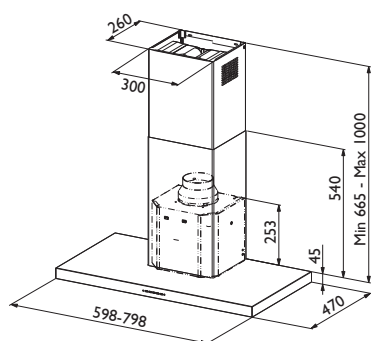

Lyra

PRODUKTFOTO

MÅLSATT TEGNING

TEKNISK INFORMASJON

| | |
|-------------------------------|-----------------|
| Energiklasse | B |
| Kapasitet (m ³ /t) | 300/460/620/700 |
| Lydnivå (dBA) | 52/62/69/71 |
| Belysning | 2 x LED |
| Dimensjon uttak | 120/150 |
| Installasjonspakke | 125/160 |
| Feste fra underkant | 320 |
| POT-signal | Nei |