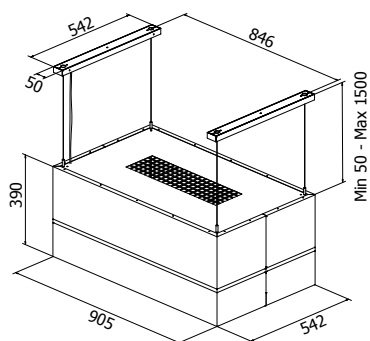

Stripe

PRODUKTFOTO

MÅLSATT TEGNING

TEKNISK INFORMASJON

Energiklasse	A+
Kapasitet (m ³ /t)	191/222/289/435/664
Lydnivå (dBA)	34/38/44/53/63
Belysning	LED 2700-5000K
Dimensjon uttak	-
Installasjonspakke	-
POT-signal	Ja

Best.nr.	Varenavn	Bredde	Overflate
209500	Stripe Sense Fritth. 90 x 39	90,5 cm	Stål/Farge

Dekorstripe leveres valgfri PVD metall og farge uten uten ekstra kostnad. Opphevet bunnplate for optimalt osopplang. Monoblockfilter Sense, karbonfilter er inkludert ved førstegangskjøp. Pristillegg for matt farger, høyglans farger, PVD kobber, stål, sort stål eller messing i børstet utførelse.