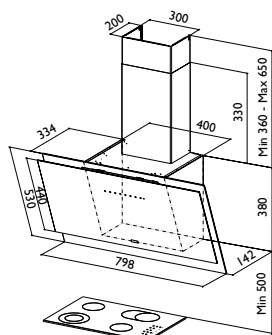

Vero

PRODUKTFOTO

MÅLSATT TEGNING

TEKNISK INFORMASJON

Energiklasse	A+
Kapasitet (m ³ /t)	200/390/500/620/700
Lydnivå (dBA)	43/57/62/67/69
Belysning	2 x LED
Dimensjon uttak	120/150
Installasjonspakke	125/160
Feste fra underkant	338
POT-signal	Ja

Best.nr.	Varenavn	Bredde	Overflate
5032	Vero 80	79,8 cm	Hvitt glas
5033	Vero 80	79,8 cm	Sort glass

Hvit hette har stålkanal, sort hette har sort kanal. Modellen har vendbar motor med mulighet for avtrekk bak. Ved resirkulasjon skal ikke medfølgende kanal monteres. Lufterist må legges til. * Kun nødvendig ved førstegangskjøp. Kanal må fjernes.