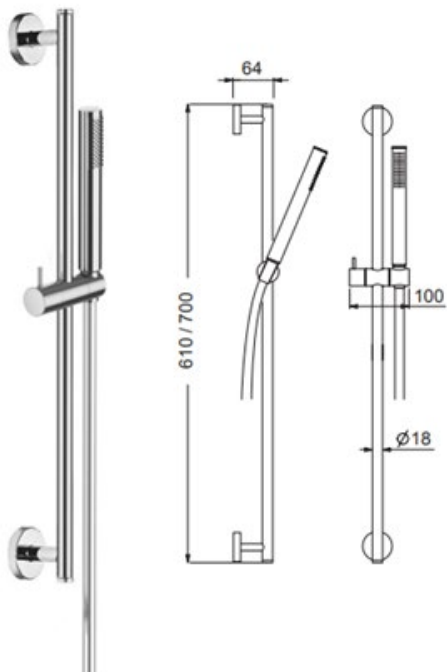

1904

Produktdatablad Sofie Dusjstang

PRODUKTEGENSKAPER

Produkt: Sofie Dusjstang

NRF nr.: 6326501 | 6326502

Farge: Krom | Matt Sort

Skyveskinne med Ø18 metall, sylindrisk abs hånddusj.
Strømningshastighet 12 l/min. Abs glidende og justerbar støtte.
Pvc fleksibel slange. F1/2»CC 150cm