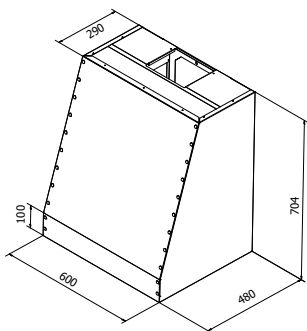

Stil

PRODUKTFOTO

MÅLSATT TEGNING

TEKNISK INFORMASJON

Energiklasse	A++
Kapasitet (m ³ /t)	191/222/289/435/664
Lydnivå (dBA)	34/38/44/53/63
Belysning	LED 2700-5000K
Dimensjon uttak	120/150
Installasjonspakke	125/160
Feste fra underkant	Hettens høyde minus 10 mm
POT-signal	Ja

VENTILASJONSTYPER

Normalventilasjon	Ja
Resirkulasjon	Ja
Ekstern motor	Ja
Sentralventilasjon	Ja
Balansert ventilasjon	Ja
Fellesavtrekk	Ja

Stil er en klassiker som stadig finner veien inn i de norske hjem. Kjøkkenhetta kler mange kjøkken, og kan leveres i alle metaller og farger. Standardbredden er 60 cm, men den kan også skreddersys opptil 200 cm bredde. Det effektive fettfilteret har rengjøringsindikator og kan vaskes i oppvaskmaskin. Stil kan leveres med integrert komfyrvakt og for alle ventilasjonsformer.

Best.nr.	Varenavn	Bredde	Overflate
101200	Stil Sense Veggh. 60 x 70,4	59,9 cm	Børstet stål/Farge

41 mm opphevet bunnplate for optimalt osoppfang.
Pristillegg for matt farger, høyglans farger, PVD kobber, stål, sort stål eller messing i børstet eller høyglans utførelse.
Oppgi ventilasjonstype ved bestilling.
Oppgi alltid type motor/aggregat dersom hetten skal tilkobles dette.