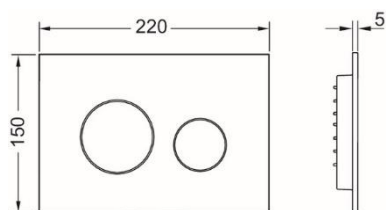

### Beskrivelse:

TECEloop betjeningsplate for to spylevolum

Betjeningsplate for TECE sisterner, for topp- eller frontmontasje. Svært lavtbyggende (5 mm) betjeningsplate i kunststoff med gummidempede betjeningsknapper, inklusive festemateriell. Egnert for innfelt montering i forbindelse med installasjonsramme og dekkramme.

Mål (B x H x D): 220 x 150 x 5 mm