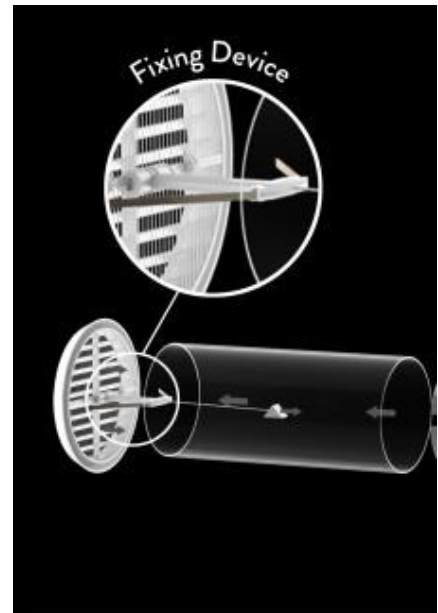

Xpelair® Simply Silent veggmontasjesett

- Komplett veggmontasjesett
- 300 mm teleskopisk veggrør
- Innvendig rør 100mm/utvendig 104mm
- Utvendig gitter monteres enkelt fra innsiden av huset
- Velg mellom hvit eller brun gitterrist