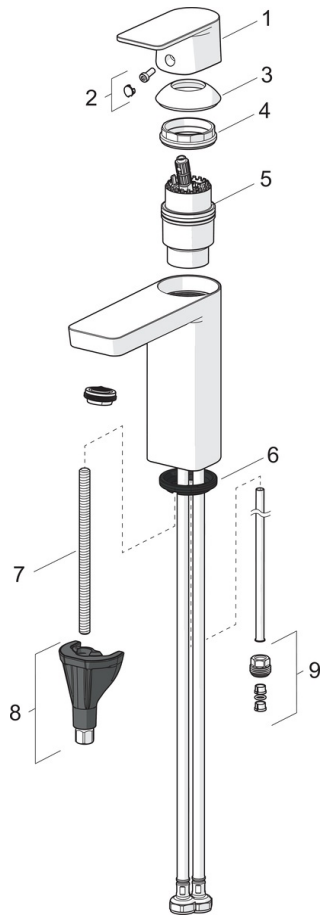

EAN: 6414150099946
static.oras.com/4806F-104

- Servant
- Breeam
- Ettgreps, Bidetta
- Benkmontert
- Forkrommet
- Fast tut
- PCA® strålesamler med konstant vannmengde uavhengig av trykk
- Ettgrephendel, Varmt/kaldt symbol
- Veggfeste, Dusjslange (1750 mm)
- Bidetta hånddusj
- Ø 40 mm kassett
- Fleksible slanger
- DZR messing
- Uten oppløftventil

Teknisk data

Flow attributter

 Vannmengde ved 300 kPa (med vannmengdebegrenser) **0.06 l/s**

Tekniske egenskaper

DN-størrelse (nominell dimensjon)	DN15
Varmtvannsforsyning	max. +70°C
Arbeidstrykk	50 - 1000 kPa
Tilkoblingsstørrelse	G3/8
Projeksjon	107 mm
Tilbakeslagssikring (EN1717)	HC
Materiale	brass

Bestemmelser

EN Standard	EN 817
Støyklasse	I (ISO 3822)

Godkjenninger og Erklæringer

STF Sertifikat	EUF129-21003824-TH
KIWA SE	1746

Reserve deler

SP4806F

	Navn	Kode	NRF
01	Hendel	1006282V	
02	Deksel	1002323V	4205301
03	Dekkring	1001740V	4205296
04	Festemutter for kassett	158726	4204528
05	Kassett	158890	4204627
06	Underlagsskive	1002371V	4205303
07	Pinneskrue, M8x1, L=130	1000780V	4205235
08	Kranfeste komplett	602610V	4205225
09	Nippel	159684	4202851