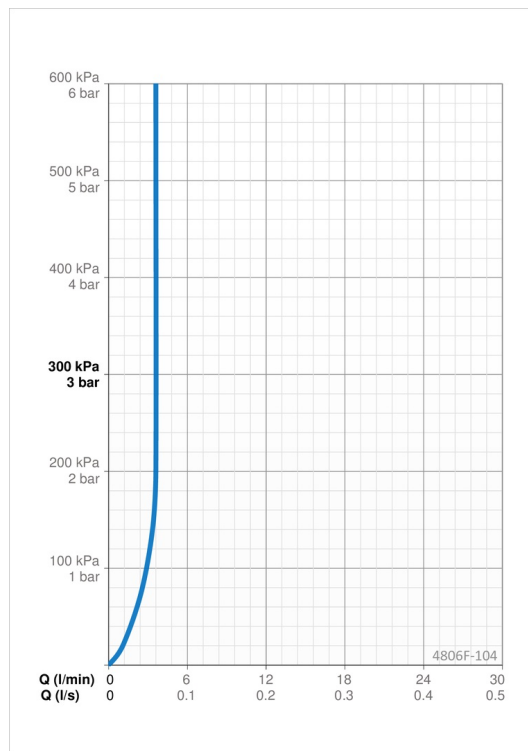

EAN: 6414150099946
static.oras.com/4806F-104

- Servant
- Breeam
- Ettgreps, Bidetta
- Benkmontert
- Forkrommet
- Fast tut
- PCA® strålesamler med konstant vannmengde uavhengig av trykk
- Ettgrephendel, Varmt/kaldt symbol
- Veggfeste, Dusjslange (1750 mm)
- Bidetta hånddusj
- Ø 40 mm kassett
- Fleksible slanger
- DZR messing
- Uten oppløftventil

Teknisk data

Flow attributter

Vannmengde ved 300 kPa (med vannmengdebegrenser) **0.06 l/s**

Tekniske egenskaper

DN-størrelse (nominell dimensjon)	DN15
Varmtvannsforsyning	max. +70°C
Arbeidstrykk	50 - 1000 kPa
Tilkoblingsstørrelse	G3/8
Projeksjon	107 mm
Tilbakeslagssikring (EN1717)	HC
Materiale	brass

Bestemmelser

EN Standard	EN 817
Støyklasse	I (ISO 3822)

Godkjenninger og Erklæringer

STF Sertifikat	EUF129-21003824-TH
KIWA SE	1746