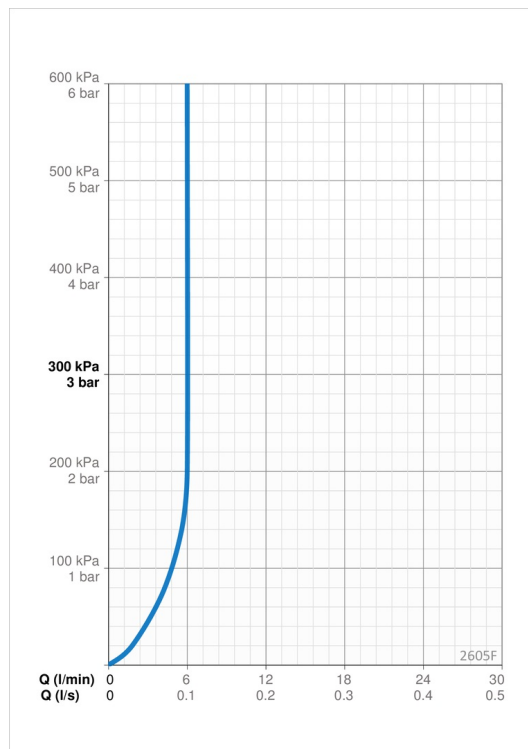

EAN: 6414150099137
static.oras.com/2605F

- Servant
- Ettgreps
- Benkemontert
- Forkrommet
- Fast tut
- PCA® strålesamler med konstant vannmengde uavhengig av trykk
- Ettgrephendel, Varmt/kaldt symbol
- Temperatur- og mengdebegrenser
- Ø 30 mm kassett
- Fleksible slanger
- DZR messing, 3S installasjon
- Uten oppløftventil

Teknisk data

Flow attributter

Vannmengde ved 300 kPa (med vannmengdebegrenser) **0.1 l/s**

Tekniske egenskaper

Varmtvannsforsyning	max. +70°C
Arbeidstrykk	50 - 1000 kPa
Tilkoblingsstørrelse	G3/8
Projeksjon	114 mm
Tilbakeslagssikring (EN1717)	AA
Materiale	brass

Bestemmelser

EN Standard **EN 817**