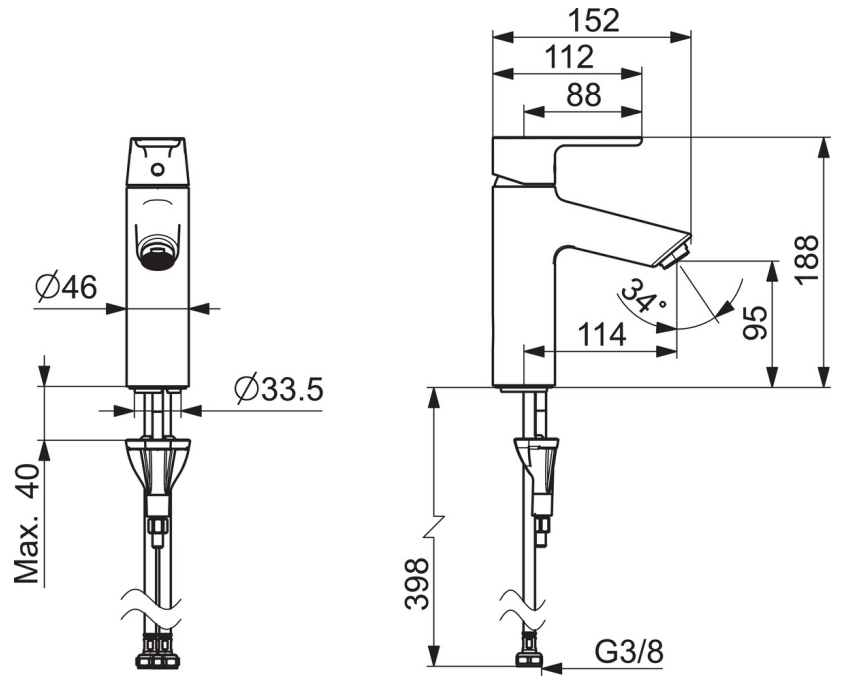

Reserve deler

SP2610F

	Navn	Kode	NRF
01	Hendel	1010312V	
01	Hendel	1011999V	
02	Deksel	1012105V	
03	Dekkring	1012421V	
04	Festemutter for kassett, M34x1.5	1012133V	
05	Kassett, 3.0	1014428V	
06	Strålesamler, M24x1, 6 l/min	601974V	4205099
07	Underlagsskive	1002371V	4205303
08	Pinneskrue, M8x1, L=130	1000780V	4205235
09	Kranfeste komplett	602610V	4205225