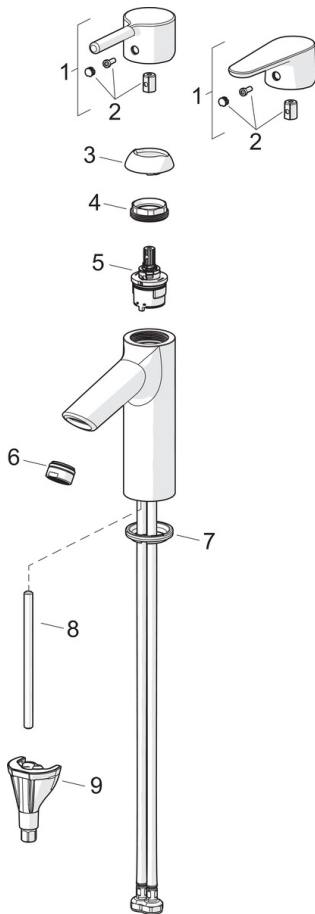

### Flow attributter

 Vannmengde ved 300 kPa (med vannmengdebegrenser) **0.1 l/s**

### Tekniske egenskaper

Varmtvannsforsyning	<b>max. +70°C</b>
Arbeidstrykk	<b>50 - 1000 kPa</b>
Tilkoblingsstørrelse	<b>G3/8</b>
Projeksjon	<b>114 mm</b>
Tilbakeslagssikring (EN1717)	<b>AA</b>
Materiale	<b>brass</b>

### SP2610F

	Navn	Kode	NRF
01	Hendel	1010312V	
01	Hendel	1011999V	
02	Deksel	1012105V	
03	Dekkring	1012421V	
04	Festemutter for kassett, M34x1.5	1012133V	
05	Kassett, 3.0	1014428V	
06	Strålesamler, M24x1, 6 l/min	601974V	4205099
07	Underlagsskive	1002371V	4205303
08	Pinneskrue, M8x1, L=130	1000780V	4205235
09	Kranfeste komplett	602610V	4205225