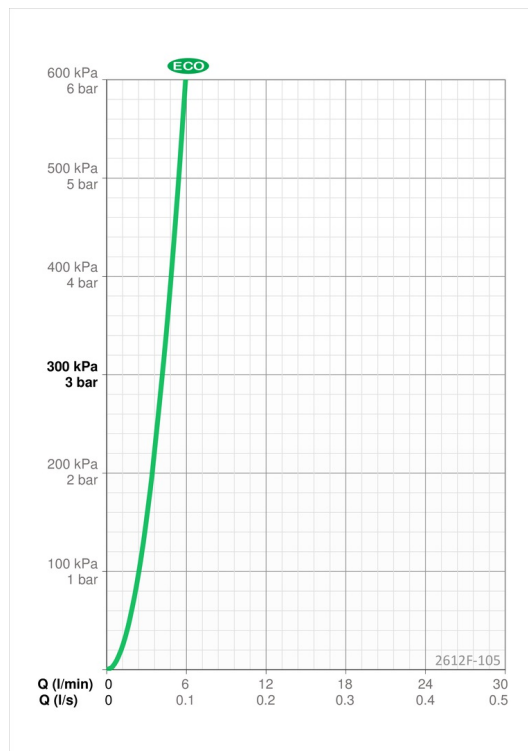

EAN: 6414150102394
static.oras.com/2612F-105

- Servant
- Ettgreps, Bidetta
- Benkemontert
- Forkrommet
- Fast tut
- PCA® strålesamler med konstant vannmengde uavhengig av trykk
- Ettgrephendel, Varmt/kaldt symbol
- Bidetta hånddusj
- Temperatur- og mengdebegrenser
- Ø 30 mm kassett
- Fleksible slanger
- DZR messing, 3S installasjon
- Uten oppløftventil

Teknisk data

Flow attributter

Øko-stråle ved 300 kPa **0.07 l/s**

Tekniske egenskaper

Varmtvannsforsyning **max. +70°C**
 Arbeidstrykk **50 - 1000 kPa**
 Tilkoblingsstørrelse **G3/8**
 Prosjeksjon **109 mm**
 Tilbakeslagssikring (EN1717) **HC**
 Materiale **brass**

Bestemmelser

EN Standard **EN 817**
 Støyklasse **I (ISO 3822)**

Reserve deler

SP2610F-GB

	Navn	Kode	NRF
01	Hendel	1010312V	
01	Hendel	1011999V	
02	Deksel	1012105V	4205461
03	Dekkring	1012421V	4205466
04	Festemutter for kassett, M34x1.5	1012133V	
05	Kassett, 3.0	1014428V	
06	Strålesamler, M24x1, -105	601166V	4202935
07	Underlagsskive	1002371V	4205303
08	Pinneskrue, M8x1, L=130	1000780V	4205235
09	Kranfeste komplett	602610V	4205225