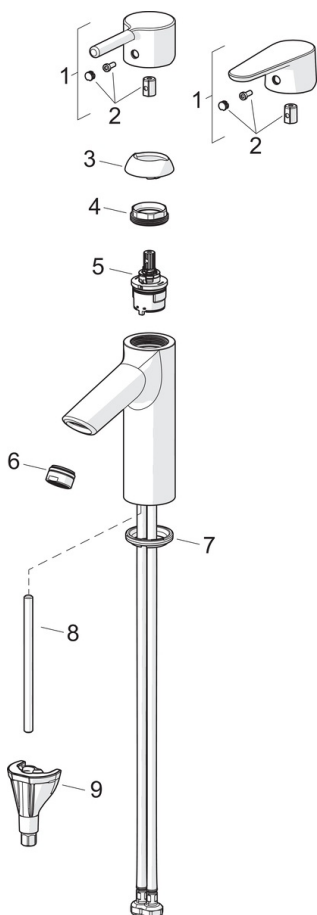

EAN: 6414150102394
static.oras.com/2612F-105

- Servant
- Ettgreps, Bidetta
- Benkemontert
- Forkrommet
- Fast tut
- PCA® strålesamler med konstant vannmengde uavhengig av trykk
- Ettgrephendel, Varmt/kaldt symbol
- Bidetta hånddusj
- Temperatur- og mengdebegrenser
- Ø 30 mm kassett
- Fleksible slanger
- DZR messing, 3S installasjon
- Uten oppløftventil

Teknisk data

Flow attributter

Øko-stråle ved 300 kPa **0.07 l/s**

Tekniske egenskaper

Varmtvannsforsyning **max. +70°C**
 Arbeidstrykk **50 - 1000 kPa**
 Tilkoblingsstørrelse **G3/8**
 Prosjeksjon **109 mm**
 Tilbakeslagssikring (EN1717) **HC**
 Materiale **brass**

Bestemmelser

EN Standard **EN 817**
 Støyklasse **I (ISO 3822)**

Reserve deler

SP2610F-GB

	Navn	Kode	NRF
01	Hendel	1010312V	
01	Hendel	1011999V	
02	Deksel	1012105V	4205461
03	Dekkring	1012421V	4205466
04	Festemutter for kassett, M34x1.5	1012133V	
05	Kassett, 3.0	1014428V	
06	Strålesamler, M24x1, -105	601166V	4202935
07	Underlagsskive	1002371V	4205303
08	Pinneskrue, M8x1, L=130	1000780V	4205235
09	Kranfeste komplett	602610V	4205225