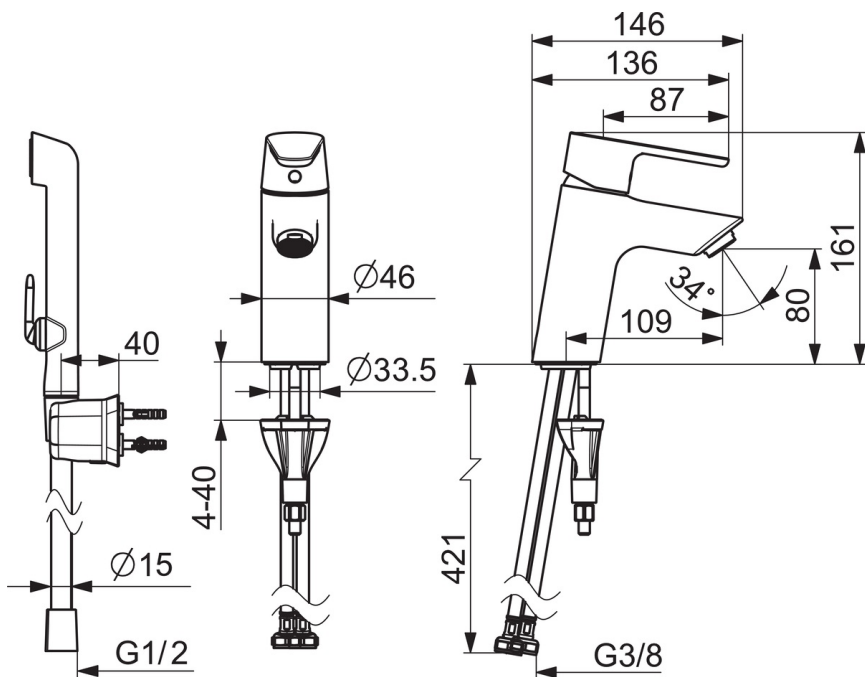

EAN: 6414150102394
static.oras.com/2612F-105

- Servant
- Ettgreps, Bidetta
- Benkemontert
- Forkrommet
- Fast tut
- PCA® strålesamler med konstant vannmengde uavhengig av trykk
- Ettgrephendel, Varmt/kaldt symbol
- Bidetta hånddusj
- Temperatur- og mengdebegrenser
- Ø 30 mm kassett
- Fleksible slanger
- DZR messing, 3S installasjon
- Uten oppløftventil

Teknisk data

Flow attributter

Øko-stråle ved 300 kPa **0.07 l/s**

Tekniske egenskaper

Varmtvannsforsyning **max. +70°C**
 Arbeidstrykk **50 - 1000 kPa**
 Tilkoblingsstørrelse **G3/8**
 Prosjeksjon **109 mm**
 Tilbakeslagssikring (EN1717) **HC**
 Materiale **brass**

Bestemmelser

EN Standard **EN 817**
 Støyklasse **I (ISO 3822)**

Reserve deler

SP2610F-GB

	Navn	Kode	NRF
01	Hendel	1010312V	
01	Hendel	1011999V	
02	Deksel	1012105V	4205461
03	Dekkring	1012421V	4205466
04	Festemutter for kassett, M34x1.5	1012133V	
05	Kassett, 3.0	1014428V	
06	Strålesamler, M24x1, -105	601166V	4202935
07	Underlagsskive	1002371V	4205303
08	Pinneskrue, M8x1, L=130	1000780V	4205235
09	Kranfeste komplett	602610V	4205225