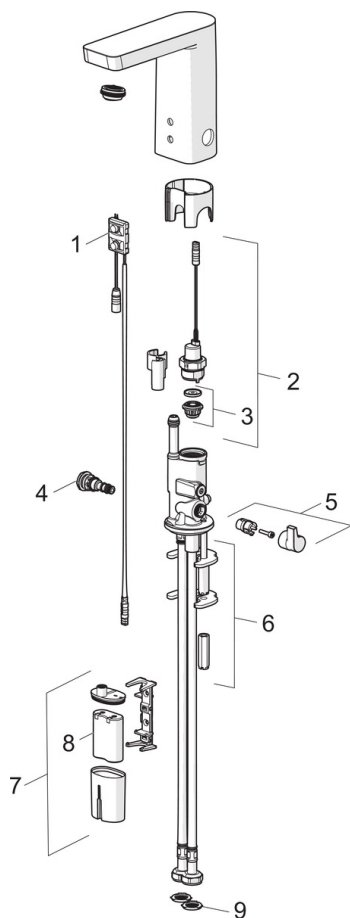

Reserve deler

SP4814FZ

Navn	Kode	NRF
01 Sensor, 6/9/12 V Bluetooth	1001424V	4205256
02 Magnetventil, komplett, 6 V	199206V	4204494
03 Membran m/støttering Utgått	199205V	4204493
03 Membran for pilotventil	1006500V	
04 Temperaturreguleringsdel	199201V	4204407
05 Temperaturreguleringsgrep	601877V	4205142
06 Kranfeste, komplett	158697	4204524
07 Batteriboks komplett, 2CR5 6 V	199417V	4204433
08 Lithium batteri, 2CR5 6 V	198330	4204804
09 Smussfilter	1007900V	
N.I. Sperrehylse	601061V	4202926