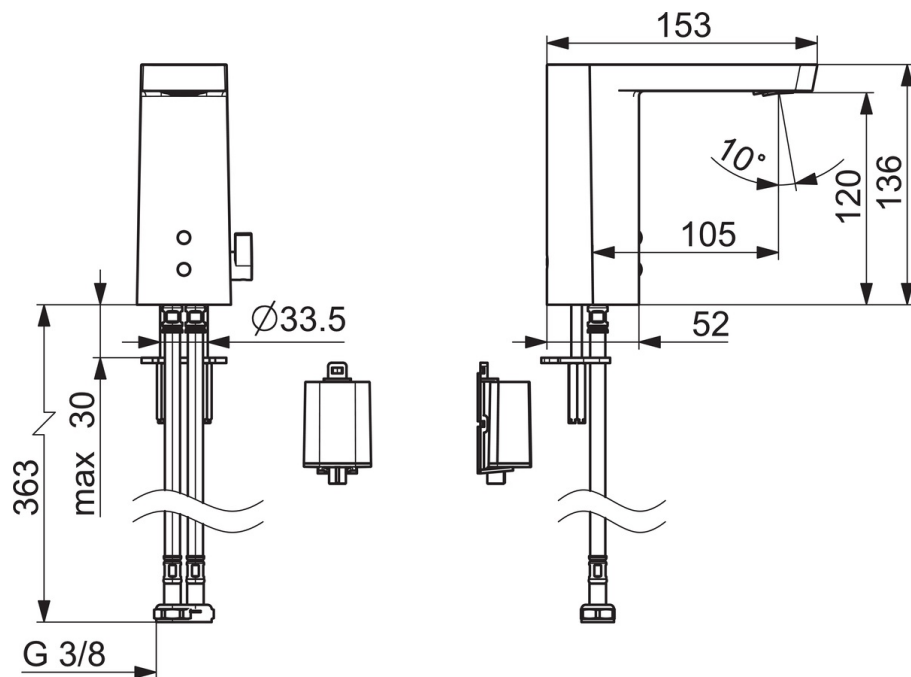

Reserve deler

SP4814FZ

Navn	Kode	NRF
01 Sensor, 6/9/12 V Bluetooth	1001424V	4205256
02 Magnetventil, komplett, 6 V	199206V	4204494
03 Membran m/støttering Utgått	199205V	4204493
03 Membran for pilotventil	1006500V	
04 Temperaturreguleringsdel	199201V	4204407
05 Temperaturreguleringsgrep	601877V	4205142
06 Kranfeste, komplett	158697	4204524
07 Batteriboks komplett, 2CR5 6 V	199417V	4204433
08 Lithium batteri, 2CR5 6 V	198330	4204804
09 Smussfilter	1007900V	
N.I. Sperrehylse	601061V	4202926