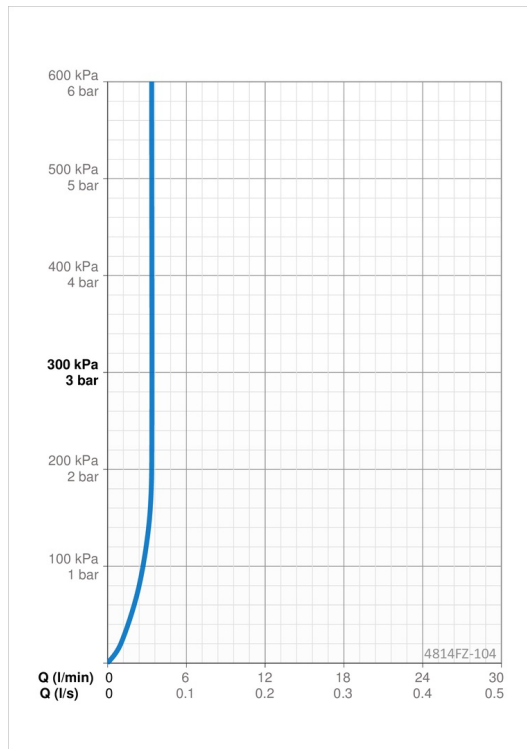

Godkjenninger og Erklæringer

STF Sertifikat **EUF129-21003824-TH**
KIWA SE **1745**
UN38.3 **UN38-3 Maxell 2CR5**