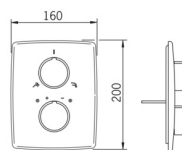

EAN: 6414150052620
NRF: 4204436
static.oras.com/2888

Frontplate for innbyggingskran, dusj og badekar (brukes sammen med innbyggingskran termostatisk for kar og dusj. Oras nr 7118)

- Badekar & dusj
- Frontplate, Termostat
- Innbyggingskran
- Forkrommet
- Temperaturreguleringshendel, Mengdehendel
- Sikkerhetssperre mot skålding ved 38°C
- Firkantet rosett

Teknisk data

Tekniske egenskaper

Varmtvannsforsyning	max. +80°C
Arbeidstrykk	50 - 1000 kPa

Godkjenninger og Erklæringer

STF Sertifikat	VTT-RTH-04952-08
----------------	------------------

SP2888

	Navn	Kode	NRF
01	Temperaturreguleringsgrep	159080V	4202874
02	Mengderatt	159084V	4205364