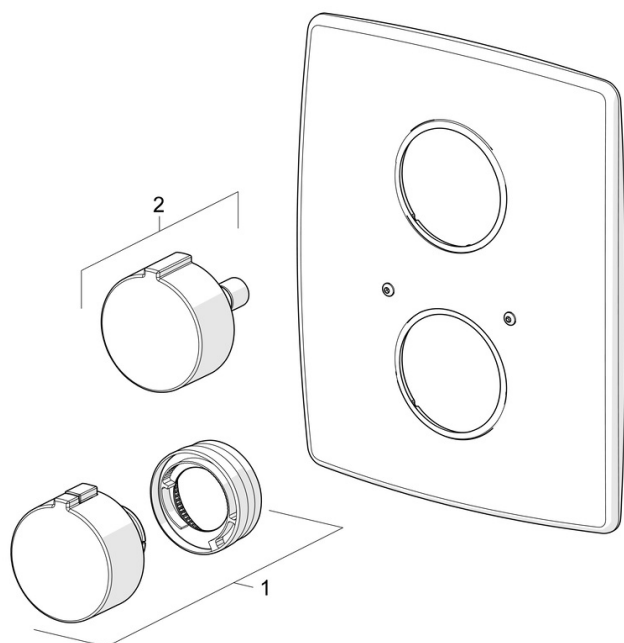

EAN: 6414150052620
NRF: 4204436
static.oras.com/2888

Frontplate for innbyggingskran, dusj og badekar (brukes sammen med innbyggingskran termostatisk for kar og dusj. Oras nr 7118)

- Badekar & dusj
- Frontplate, Termostat
- Innbyggingskran
- Forkrommet
- Temperaturreguleringshendel, Mengdehendel
- Sikkerhetssperre mot skålding ved 38°C
- Firkantet rosett

Teknisk data

Tekniske egenskaper

Varmtvannsforsyning	max. +80°C
Arbeidstrykk	50 - 1000 kPa

Godkjenninger og Erklæringer

STF Sertifikat	VTT-RTH-04952-08
----------------	------------------

SP2888

	Navn	Kode	NRF
01	Temperaturreguleringsgrep	159080V	4202874
02	Mengderatt	159084V	4205364