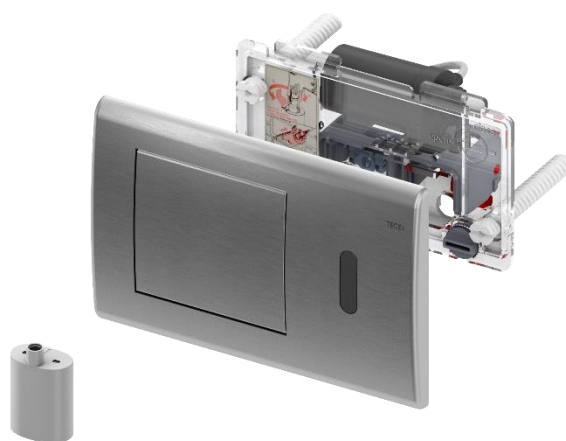

## TECEplanus betjeningsplate IR sensor 6 V

### Beskrivelse:

TECEplanus betjeningsplate med IR-sensor og 6 volt batteri. Berøringsfri betjening. Kan også betjenes manuelt.

Betjeningsplate i rustfritt stål for TECE sisterner for frontmontasje. Inklusive feste-materiell.

Mål (B x H x D): 214 x 144 x 15 mm

NRF 6122273 - TECEplanus elektr.m/IR sensor, 6 V batteri, børstet rustfritt stål

NRF 6122274 - TECEplanus elektr.m/IR sensor, 6 V batteri, forkrommet stål

NRF 6122269 - TECEplanus elektr.m/IR sensor, 6 V batteri, hvit høyglans