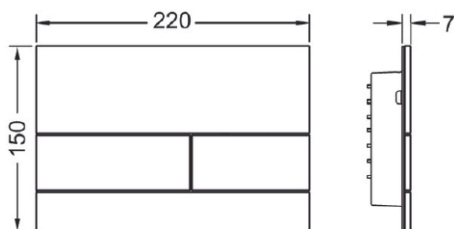

TECESquare II betjeningsplater med frosted glass

Produktbeskrivelse

Betjeningsplate for TECE-sisterner, for topp- eller frontbetjening. Flat betjeningsplate laget i glass med og to fjærdempede trykk-knapper, inkludert trykkstenger, festemateriale og demonteringsverktøy.

Egnet for innfelt montering i kombinasjonen med TECE Installasjonsramme og TECE Distanseramme

Kompatibel med TECEprofil såpeinnsats for rengjøringstabletter.

Mål (mm)

Leveranseomfang

- Betjeningsplate
- Trykkstenger
- Festemateriell
- Demonteringsverktøy