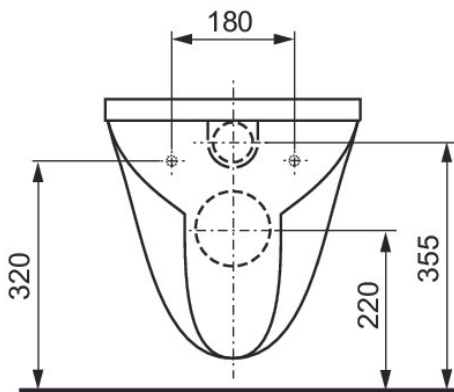

TECE Klosettskål med soft close sete

Produktbeskrivelse

Vegghengte toalettet med åpen spylekant og soft close sete.
Den åpne spylekanten øker hygienen og gjør rengjøringen enklere.
Soft Close-funksjon sørger for at toalettsetet lukkes skånsomt og lydløst.

Mål (mm)

Tekniske data

- Material toalettskål: Sanitærkeramikk
- Material toalettsete: Duroplast
- Spylevolum: 3/6 liter
- Bolteavstand: 180mm
- Byggelengde: 515mm
- Farge: Hvit
- Mål: (B x H x D) 360 x 350 x 515mm
- Vekt: 16kg
- Godkjenning i henhold til EN 997

Leveranseomfang

- Toalettskål
- Toalettsete med soft close funksjon

Tilgjengelige reservedeler

Pos	Art.nr	Beskrivelse
1	6123152	TECE Klosettsete. soft close og quick release