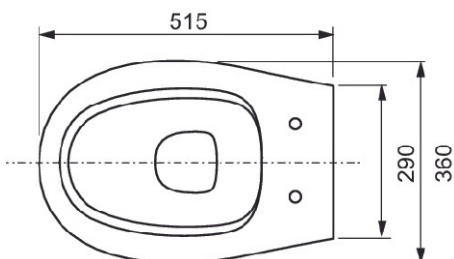

TECE Klosettskål med soft close sete

Produktbeskrivelse

Vegghengte toalettet med åpen spylekant og soft close sete.
Den åpne spylekanten øker hygienen og gjør rengjøringen enklere.
Soft Close-funksjon sørger for at toalettsetet lukkes skånsomt og lydløst.

Mål (mm)

Tekniske data

- Material toalettskål: Sanitærkeramikk
- Material toalettsete: Duroplast
- Spylevolum: 3/6 liter
- Bolteavstand: 180mm
- Byggelengde: 515mm
- Farge: Hvit
- Mål: (B x H x D) 360 x 350 x 515mm
- Vekt: 16kg
- Godkjenning i henhold til EN 997

Leveranseomfang

- Toalettskål
- Toalettsete med soft close funksjon

Tilgjengelige reservedeler

Pos	Art.nr	Beskrivelse
1	6123152	TECE Klosettsete. soft close og quick release