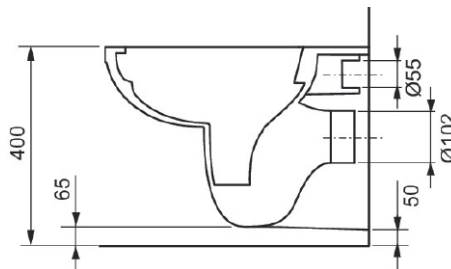

TECE Klosettskål med soft close sete

Produktbeskrivelse

Vegghengte toalettet med åpen spylekant og soft close sete.
Den åpne spylekanten øker hygienen og gjør rengjøringen enklere.
Soft Close-funksjon sørger for at toalettsetet lukkes skånsomt og lydløst.

Mål (mm)

Tekniske data

- Material toalettskål: Sanitærkeramikk
- Material toalettsete: Duroplast
- Spylevolum: 3/6 liter
- Bolteavstand: 180mm
- Byggelengde: 515mm
- Farge: Hvit
- Mål: (B x H x D) 360 x 350 x 515mm
- Vekt: 16kg
- Godkjenning i henhold til EN 997

Leveranseomfang

- Toalettskål
- Toalettsete med soft close funksjon

Tilgjengelige reservedeler

Pos	Art.nr	Beskrivelse
1	6123152	TECE Klosettsete. soft close og quick release