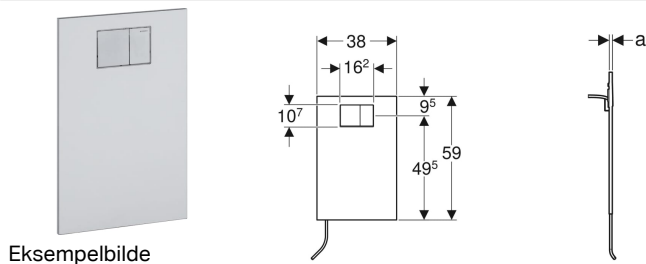

Designplate for Geberit AquaClean toalettsete

Bruksformål

- For tilkopling av Geberit AquaClean toalettseter på innbyggingssystemer
- For tilkobling av Geberit AquaClean 4000 på innbyggingssystemer
- For tilkobling av Geberit AquaClean 5000 og Geberit AquaClean 5000plus på innbyggingssystemer
- For tilkobling av Geberit AquaClean Tuma toalettseter
- For Geberit Sigma innbyggingssystemer 12 cm
- For Geberit Tinline innbyggingssystemer 12 cm (fra produksjonsår 1997 eller fra produksjonsår 1988 med innebygd ombyggingssett til dobbeltskyl)l)

Leveranseomfang

- Deksel
- 4 trykkstag
- Overgangsstykke flat pakning til radial pakning

- For Geberit Sigma innbyggingssystemer når den nødvendige hullboringen for vanntilkopling ikke kan utføres (f.eks. leiebolig)
- For fullstendig flislagte overflater

Egenskaper

- Tilbehørssett kan monteres og demonteres uten skade på flisoverflaten
- Deksel med integrert betjening for dobbeltskyl
- Overflatejevn betjening
- Betjeningsplate matt forkrommet
- Skjult ført vanntilkopling i dekselet

- For Geberit AquaClean Tuma toalettseteenheter med WC-skåler med en lengde på over 56 cm
- For Geberit AquaClean Tuma toalettseteenheter må du i tillegg bestille tilkoplingsbend med unionmutter art. nr. 147.236.00.1