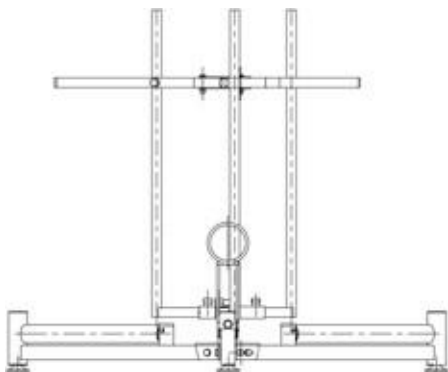

1904

Produktdatablad 1904 Rørutlegger m/ bag

PRODUKTEGENSKAPER

- Består av galvanisert stål og plastikk

Design

- 3-rull system
- 3-armet
- Lastes opp med rørveil med lengde opp til 600m
- 1904 rørutlegger kan brukes av 1 person. Rørveil kan settes på uten å måtte løfte

Bruksområde

1904 Rørutlegger brukes for å raskt og enkelt legge ut rørene i et gulvvarmesystem. Lett montering og demontering gjør at utleggeren enkelt kan flyttes fra plass til plass. Designen gjør at en person kan montere/laste opp en rørveil på 600m på egenhånd uten å måtte løfte.