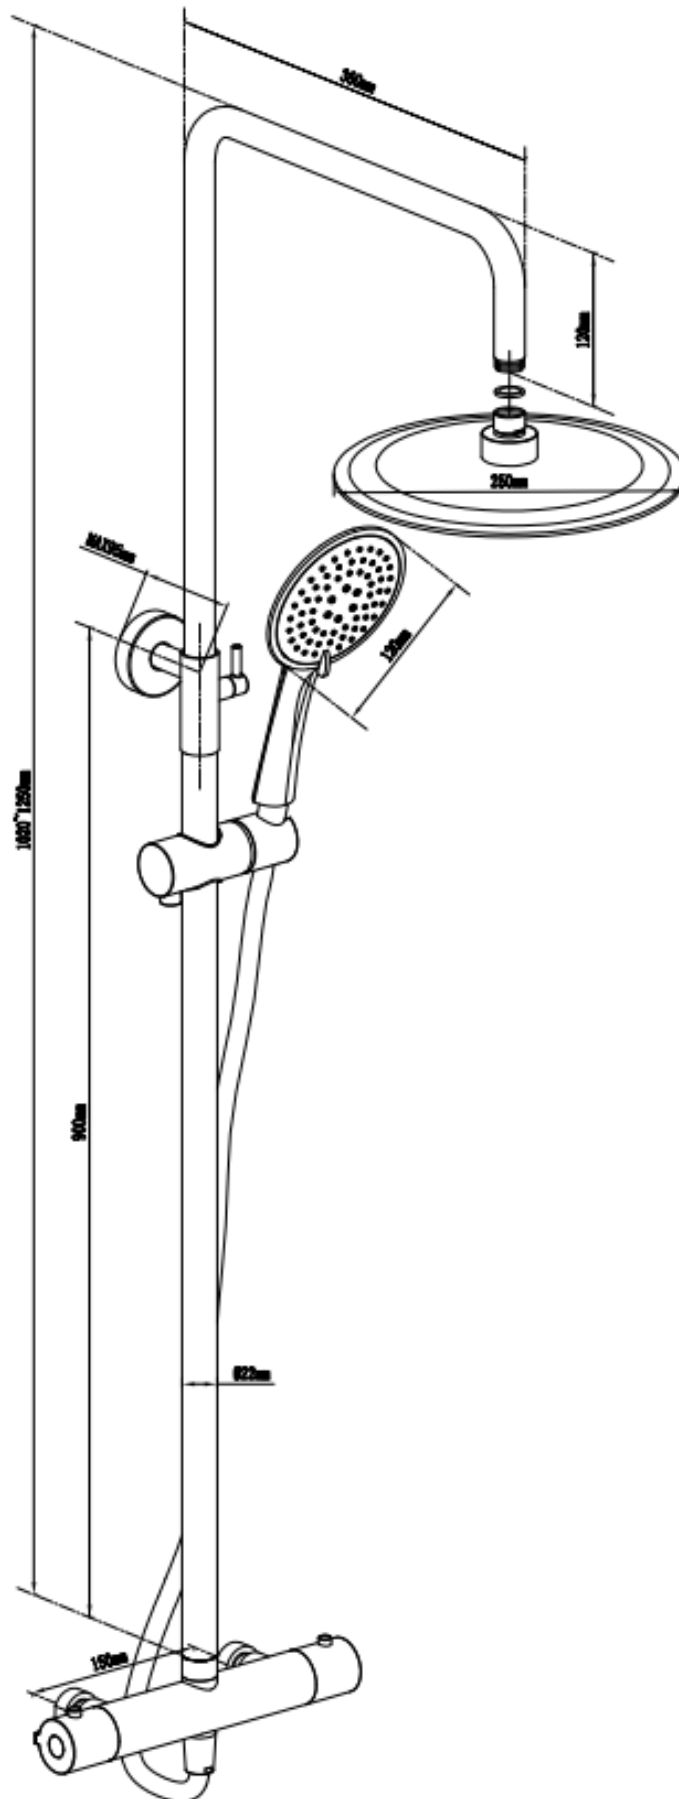

1904

Produktdatablad 1904 Selma Takdusj