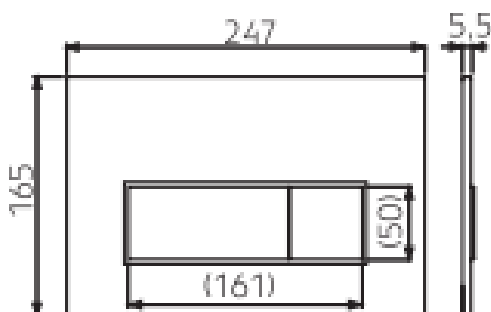

1904

Produktdatablad 1904 Trykkplater

PRODUKTEGENSKAPER

Produkt: 1904 Trykkplater for 1904 Innbyggingsisterne

Applikasjon:
Til 1904 innbyggingsisterne med skjult sisterne

Spesifikasjoner:

- -Dobbel mekanisk skylling
- -Kompatibel med alle 1904 sisterner for innbygging
- -Materiale: ABS
- -Overflatebehandling: Med antibakterielle egenskaper (sikret av innholdet av sølvforbindelser)
- -Trykkplaten bygger 5,5mm ut fra vegg.

Innhold:

- -Mal for riktig oppsett av trykkplater
- -Spylemekanisme skruer 2 stk.
- -Trykkplate
- -Festeramme for trykkplaten
- -Gjenget rammeklemme 2 stk.

Vi anbefaler at du følger instruksjonene for riktig sortering av materialene og tilhørende separat avfallsinnsamling.