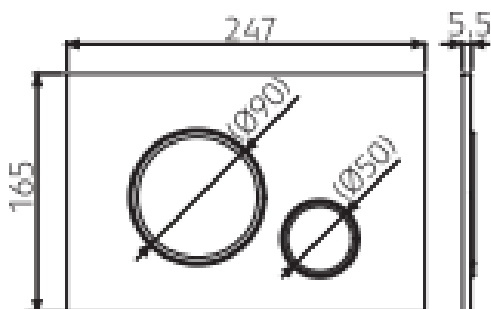

1904

Produktdatablad 1904 Trykkplater

PRODUKTEGENSKAPER

Produkt: 1904 Trykkplater for 1904 Innbyggingsisterne

Applikasjon:
Til 1904 innbyggingsisterne med skjult sisterne

Spesifikasjoner:

- -Dobbel mekanisk skylling
- -Kompatibel med alle 1904 sisterner for innbygging
- -Materiale: ABS
- -Overflatebehandling: Med antibakterielle egenskaper (sikret av innholdet av sølvforbindelser)
- -Trykkplaten bygger 5,5mm ut fra vegg.

Innhold:

- -Mal for riktig oppsett av trykkplater
- -Spylemekanisme skruer 2 stk.
- -Trykkplate
- -Festeramme for trykkplaten
- -Gjenget rammeklemme 2 stk.

Vi anbefaler at du følger instruksjonene for riktig sortering av materialene og tilhørende separat avfallsinnsamling.