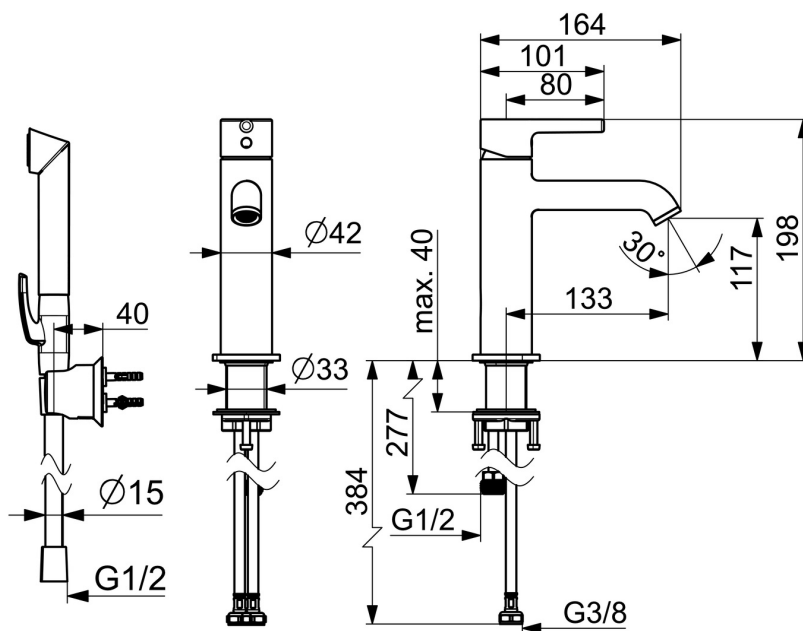

EAN: 6414150103674  
 NRF: 4200687  
[static.oras.com/2606FH-81](http://static.oras.com/2606FH-81)

Servantkran i børstet bronse, med pinnehendel i moderne og klassisk design.  
 En klassiker som passer inn på ethvert badrom. Denne servantkranen har Bidetta hånddusj.

Servantkranen gir 6 l/m  
 Høy kvalitet  
 Produsert i Europa  
 Slank design  
 Pinnehendel  
 Bidetta hånddusj  
 Anti-kalk strålesamler for enkel rengjøring

Servantkran som gir komfort

- Servant
- Ettgreps, Bidetta
- Benkemontert
- Børstet bronse
- Fast tut
- CASCADE® - stråle, PCA® strålesamler med konstant vannmengde uavhengig av trykk
- Ettgreps-hendel, Pinnehendel, Varmt/kaldt symbol
- Hånddusj, Veggfeste, Dusjslange (1750 mm)
- Bidetta hånddusj
- Temperatur- og mengdebegrenser, Justerbar varmtvannsbegrenser (ettermonterbar)
- Ø 30 mm kassett
- Fleksible slanger
- DZR messing
- Uten oppløftventil
- 1-spray

### Flow attributter

Vannmengde ved 300 kPa (med vannmengdebegrenser)	<b>0.11/s</b>
Trykktap (0.1 l/s)	<b>195 kPa</b>

### Tekniske egenskaper

Varmtvannsforsyning	<b>max. +70°C</b>
Arbeidstrykk	<b>50 - 1000 kPa</b>
Tilkoblingsstørrelse	<b>G3/8</b>
Projeksjon	<b>133 mm</b>
Tilbakeslagssikring (EN1717)	<b>HC</b>
Materiale	<b>brass</b>