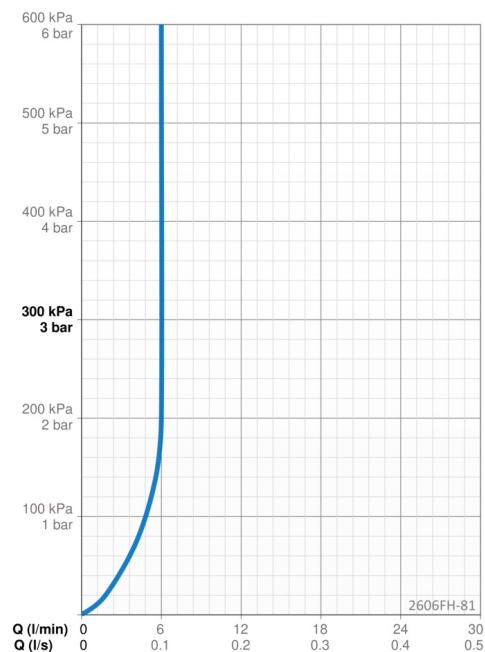

Teknisk data

Flow attributter

Vannmengde ved 300 kPa (med vannmengdebegrenser)	0.11/s
Trykktap (0.1 l/s)	195 kPa

Tekniske egenskaper

Varmtvannsforsyning	max. +70°C
Arbeidstrykk	50 - 1000 kPa
Tilkoblingsstørrelse	G3/8
Projeksjon	133 mm
Tilbakeslagssikring (EN1717)	HC
Materiale	brass

Bestemmelser

EN Standard	EN 817
Støyklasse	I (ISO 3822)

Godkjenninger og Erklæringer

STF Sertifikat	EUF129-23002169-TH1
Declaration of conformity	DoC
EPD	S-P-06391

Bærekraftighet

EPD module A1 (kg CO2 eq.)	10,00
EPD module A2 (kg CO2 eq.)	0,48
EPD module A3 (kg CO2 eq.)	0,95
EPD module A1-A3 (kg CO2 eq.)	11,43
EPD module A4 (kg CO2 eq.)	0,32
EPD module B7 (kg CO2 eq.)	1854,00
EPD module C2 (kg CO2 eq.)	0,02
EPD module C3 (kg CO2 eq.)	0,02
EPD module C4 (kg CO2 eq.)	0,09
EPD module D (kg CO2 eq.)	-8,13