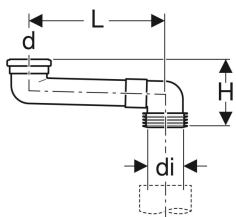

Geberit teleskoprør i PVC

Eksempelbilde

Bruksformål

- For overgangsstykke fra gulvstående toaletter til montasje foran vegg

Tekniske data

Materiale

| PVC

Leveranseomfang

- Leppepakning av EPDM

- Pakningsring av EPDM

Bestilles separat

- PVC-lim ,vanlig handelsvare

Art. nr.	NRF nr.	Farge / overflate	DN	d, ø	di, ø	L	H
388.350.29.1	6166443	Grå	90	90 mm	100-105.6 mm	14.5-34.5 cm	16.7 cm