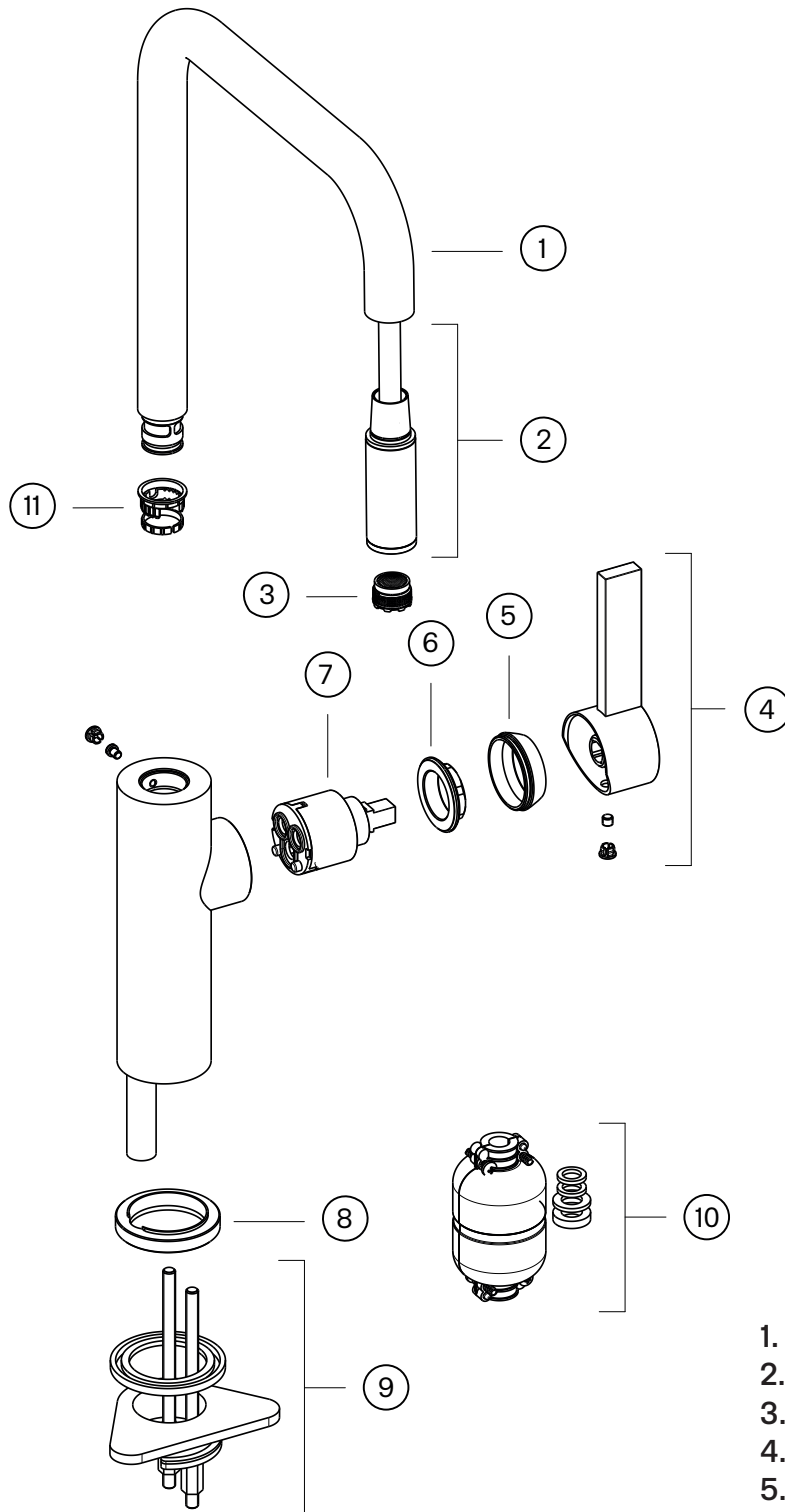

Besøk vår [YouTube kanal](#) → der du finner instruksjonsfilmer for bytte av keramisk innmat, bytte av perlator mm.

Spesifikasjoner

Antal utgående forbindelser - 1
Dimensjon innløp - 10mm & G1/2
Innebygd - Nei
Oppløft - Nei
Lengde på fremspring på utløpsstuss - 221 mm
Med avstenging for oppvaskmaskin - Ja
Sperrbar tut - 60°, 90°, 120°, 150°, 180°, 210°, 240°, 270°
Svingbar tut - Ja

Energiklasse - B

Dimensjoner/Vekt

Emballasje- Dybde - 635 mm
Emballasje- Bredde - 270 mm
Emballasje- Høyde - 75 mm
Emballasje- Nettovekt - 3,40 kg
Emballasje- Volum - 0,01 m³
Byggehøyde underside av uttak - 265 mm
Produkt-Bredde - 65 mm
Produkt- Dybde - 266 mm
Produkt- Høyde - 402 mm
Total høyde - 402 mm

Tapwell

Tapwell

Explosion Drawing

1. ZCANA2742
2. ZDOC2732
3. ZAER2743
4. ZLEV193/Black
5. ZCAP794
6. ZGHI112
7. ZA1291
8. ZBAS2748
9. ZFIS2558
10. "Tyngd ARM kök"
Weight ARM kitchen
11. "O-ringset ARM kök utan handdusch"
O-ring set ARM kitchen without
hand shower