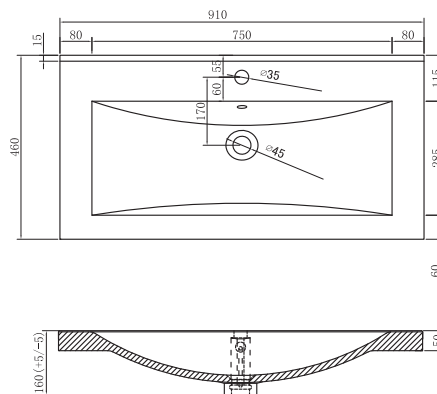

Servant

Artikkelnr.	Produkt	Bredde mm	Dybde mm	Bygge- høyde mm	Passer til Fovere	Passer til Vivere	Passer til Manere		
7042081	Servant	465	410	18	Nei	Nei	Ja		Byggehøyde 18 mm
7042055	Servant	600	465	18	Ja	Ja	Ja		
7042058	Servant	900	465	18	Nei	Ja	Ja		
7042062	*Servant	1210	460	35	Ikke tilgjengelig	Ja	Ja		
7042052	Servant	455	400	50	Nei	Ja	Ja		Byggehøyde 50 mm
7042047	Servant	470	390	70	Ja	Nei	Nei		Byggehøyde 70 mm
7042004	Servant	610	460	70	Ja	Nei	Ja		
7042006	Servant	910	480	70	Ja	Ja	Ja		

* Denne har 2 kulper

Servant for Fovere og Vivere baderomsskap

Hvit porselensservant med overløp.

Tegninger servant, byggehøyde 18 mm

Tegninger servant, byggehøyde 70 mm

Tegninger servant, byggehøyde 50 mm

455 mm

610 mm

910 mm

Tegninger servant, byggehøyde 35 mm

1210 mm

Ekstraustyr

Avløp

Pop Up-servantventil