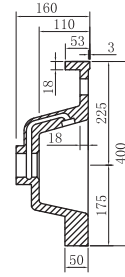

Servant

Artikkelnr.	Produkt	Bredde mm	Dybde mm	Bygge- høyde mm	Passer til Fovere	Passer til Vivere	Passer til Manere		
7042081	Servant	465	410	18	Nei	Nei	Ja		Byggehøyde 18 mm
7042055	Servant	600	465	18	Ja	Ja	Ja		
7042058	Servant	900	465	18	Nei	Ja	Ja		
7042062	*Servant	1210	460	35	Ikke tilgjengelig	Ja	Ja		
7042052	Servant	455	400	50	Nei	Ja	Ja		Byggehøyde 50 mm
7042047	Servant	470	390	70	Ja	Nei	Nei		Byggehøyde 70 mm
7042004	Servant	610	460	70	Ja	Nei	Ja		
7042006	Servant	910	480	70	Ja	Ja	Ja		

* Denne har 2 kulper

Servant for Fovere og Vivere baderomsskap

Hvit porselensservant med overløp.

Tegninger servant, byggehøyde 18 mm

Tegninger servant, byggehøyde 70 mm

Tegninger servant, byggehøyde 50 mm

455 mm

610 mm

910 mm

Tegninger servant, byggehøyde 35 mm

1210 mm

Ekstraustyr

Avløp

Pop Up-servantventil