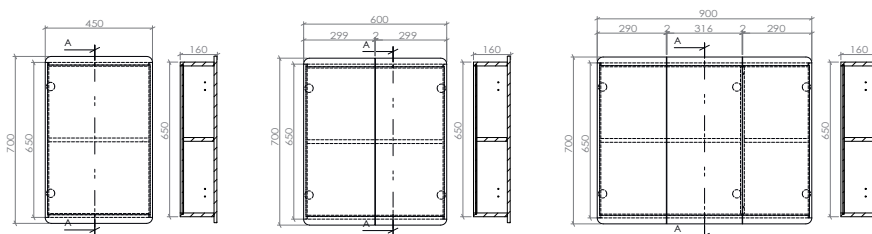

Fovere

Fovere høyskap, hvit høyglans

Med myktlukkende hengsler vendbart.
MDF-plater lakkert i hvit høyglans, to glasshyller følger med.

Artikkelnr.	Produkt	Bredde mm	Dybde mm	Høyde mm
7042011	Høyskap	400	460	1650

Speilskap Fovere, hvit høyglans

Med dører med speil utvendig og én glasshylle. MDF-plater lakkert i hvit høyglans. Kan brukes sammen med en separat LED-armatur (bestilles separat).

Artikkelnr.	Produkt	Utførelse	Bredde mm	Dybde mm	Høyde mm
7042048	Speilskap	med én dør	450	160	700
7042007	Speilskap	med to dører	600	160	700
7042009	Speilskap	med tre dører	900	160	700