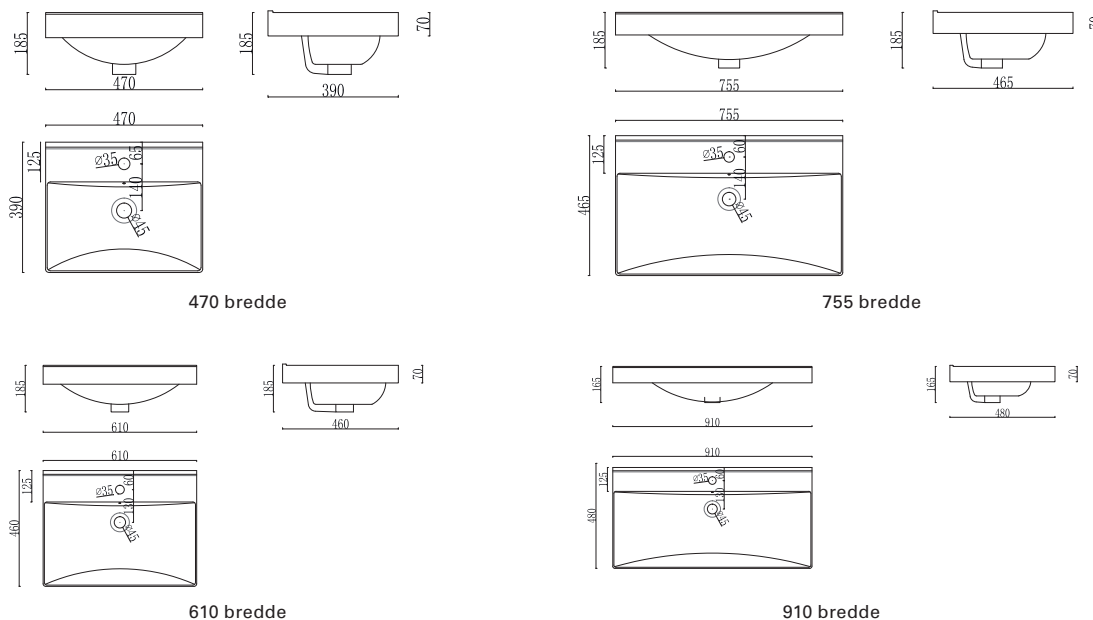

* Denne har 2 kulper

Servant for Fovere og Vivere baderomsskap

Hvit porselensservant med overløp.

Tegninger servant, byggehøyde 18 mm

Tegninger servant, byggehøyde 70 mm

Tegninger servant, byggehøyde 50 mm

455 mm

610 mm

910 mm

Tegninger servant, byggehøyde 35 mm

1210 mm

Ekstraustyr

Avløp

Pop Up-servantventil