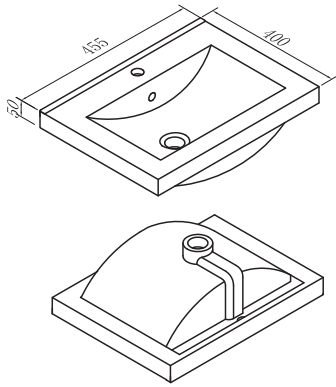

Servant

Artikkelnr.	Produkt	Bredde mm	Dybde mm	Bygge- høyde mm	Passer til Fovere	Passer til Vivere	Passer til Manere		
7042081	Servant	465	410	18	Nei	Nei	Ja		Byggehøyde 18 mm
7042055	Servant	600	465	18	Ja	Ja	Ja		
7042058	Servant	900	465	18	Nei	Ja	Ja		
7042062	*Servant	1210	460	35	Ikke tilgjengelig	Ja	Ja		
7042052	Servant	455	400	50	Nei	Ja	Ja		Byggehøyde 50 mm
7042047	Servant	470	390	70	Ja	Nei	Nei		Byggehøyde 70 mm
7042004	Servant	610	460	70	Ja	Nei	Ja		
7042006	Servant	910	480	70	Ja	Ja	Ja		

* Denne har 2 kulper

Servant for Fovere og Vivere baderomsskap

Hvit porselensservant med overløp.

Tegninger servant, byggehøyde 18 mm

Tegninger servant, byggehøyde 70 mm

Tegninger servant, byggehøyde 50 mm

455 mm

610 mm

910 mm

Tegninger servant, byggehøyde 35 mm

1210 mm

Ekstraustyr

Avløp

Pop Up-servantventil