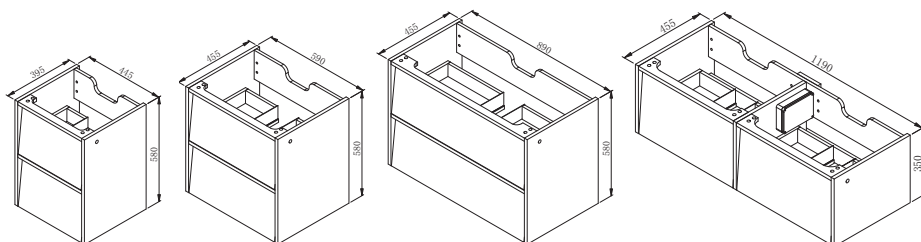

Servantskap bredde	Effekt Max.	Lumen	Värmetemperatur
445mm	26W	580LM	6500K
590mm	30W	660LM	6500K
890mm	40W	990LM	6500K
1190mm	30W	700LM	6500K