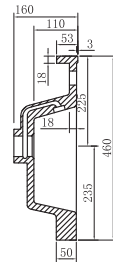

Servant

Artikkelnr.	Produkt	Bredde mm	Dybde mm	Bygge- høyde mm	Passer til Fovere	Passer til Vivere	Passer til Manere		
7042081	Servant	465	410	18	Nei	Nei	Ja		Byggehøyde 18 mm
7042055	Servant	600	465	18	Ja	Ja	Ja		
7042058	Servant	900	465	18	Nei	Ja	Ja		
7042062	*Servant	1210	460	35	Ikke tilgjengelig	Ja	Ja		
7042052	Servant	455	400	50	Nei	Ja	Ja		Byggehøyde 50 mm
7042047	Servant	470	390	70	Ja	Nei	Nei		Byggehøyde 70 mm
7042004	Servant	610	460	70	Ja	Nei	Ja		
7042006	Servant	910	480	70	Ja	Ja	Ja		

* Denne har 2 kulper

Servant for Fovere og Vivere baderomsskap

Hvit porselensservant med overløp.

Tegninger servant, byggehøyde 18 mm

Tegninger servant, byggehøyde 70 mm

Tegninger servant, byggehøyde 50 mm

455 mm

610 mm

910 mm

Tegninger servant, byggehøyde 35 mm

1210 mm

Ekstraustyr

Avløp

Pop Up-servantventil