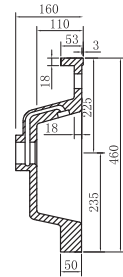

Servant

Artikkelnr.	Produkt	Bredde mm	Dybde mm	Bygge- høyde mm	Passer til Fovere	Passer til Vivere	Passer til Manere		
7042081	Servant	465	410	18	Nei	Nei	Ja		Byggehøyde 18 mm
7042055	Servant	600	465	18	Ja	Ja	Ja		
7042058	Servant	900	465	18	Nei	Ja	Ja		
7042062	*Servant	1210	460	35	Ikke tilgjengelig	Ja	Ja		
7042052	Servant	455	400	50	Nei	Ja	Ja		Byggehøyde 50 mm
7042047	Servant	470	390	70	Ja	Nei	Nei		Byggehøyde 70 mm
7042004	Servant	610	460	70	Ja	Nei	Ja		
7042006	Servant	910	480	70	Ja	Ja	Ja		

* Denne har 2 kulper

Servant for Fovere og Vivere baderomsskap

Hvit porselensservant med overløp.

Tegninger servant, byggehøyde 18 mm

Tegninger servant, byggehøyde 70 mm

Tegninger servant, byggehøyde 50 mm

455 mm

610 mm

910 mm

Tegninger servant, byggehøyde 35 mm

1210 mm

Ekstraustyr

Avløp

Pop Up-servantventil