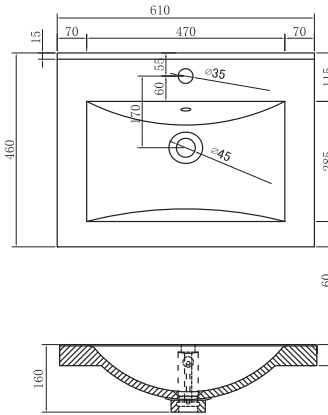

Servant

Artikkelnr.	Produkt	Bredde mm	Dybde mm	Bygge- høyde mm	Passer til Fovere	Passer til Vivere	Passer til Manere		
7042081	Servant	465	410	18	Nei	Nei	Ja		Byggehøyde 18 mm
7042055	Servant	600	465	18	Ja	Ja	Ja		
7042058	Servant	900	465	18	Nei	Ja	Ja		
7042062	*Servant	1210	460	35	Ikke tilgjengelig	Ja	Ja		
7042052	Servant	455	400	50	Nei	Ja	Ja		Byggehøyde 50 mm
7042047	Servant	470	390	70	Ja	Nei	Nei		Byggehøyde 70 mm
7042004	Servant	610	460	70	Ja	Nei	Ja		
7042006	Servant	910	480	70	Ja	Ja	Ja		

* Denne har 2 kulper

Servant for Fovere og Vivere baderomsskap

Hvit porselensservant med overløp.

Tegninger servant, byggehøyde 18 mm

Tegninger servant, byggehøyde 70 mm

Tegninger servant, byggehøyde 50 mm

455 mm

610 mm

910 mm

Tegninger servant, byggehøyde 35 mm

1210 mm

Ekstraustyr

Avløp

Pop Up-servantventil