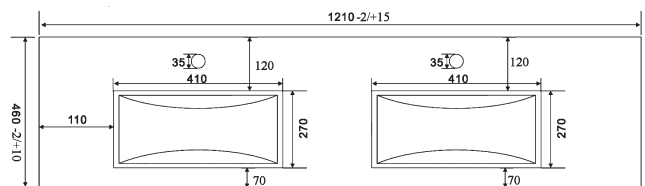

455 mm

610 mm

910 mm

Tegninger servant, byggehøyde 35 mm

1210 mm

Ekstraustyr

Avløp

Pop Up-servantventil