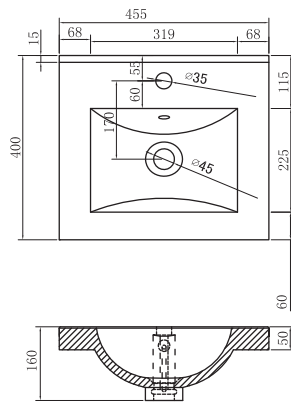

Servant

Artikkelnr.	Produkt	Bredde mm	Dybde mm	Bygge- høyde mm	Passer til Fovere	Passer til Vivere	Passer til Manere		
7042081	Servant	465	410	18	Nei	Nei	Ja		Byggehøyde 18 mm
7042055	Servant	600	465	18	Ja	Ja	Ja		
7042058	Servant	900	465	18	Nei	Ja	Ja		
7042062	*Servant	1210	460	35	Ikke tilgjengelig	Ja	Ja		
7042052	Servant	455	400	50	Nei	Ja	Ja		Byggehøyde 50 mm
7042047	Servant	470	390	70	Ja	Nei	Nei		Byggehøyde 70 mm
7042004	Servant	610	460	70	Ja	Nei	Ja		
7042006	Servant	910	480	70	Ja	Ja	Ja		

* Denne har 2 kulper

Servant for Fovere og Vivere baderomsskap

Hvit porselensservant med overløp.

Tegninger servant, byggehøyde 18 mm

Tegninger servant, byggehøyde 70 mm

Tegninger servant, byggehøyde 50 mm

455 mm

610 mm

910 mm

Tegninger servant, byggehøyde 35 mm

1210 mm

Ekstraustyr

Avløp

Pop Up-servantventil