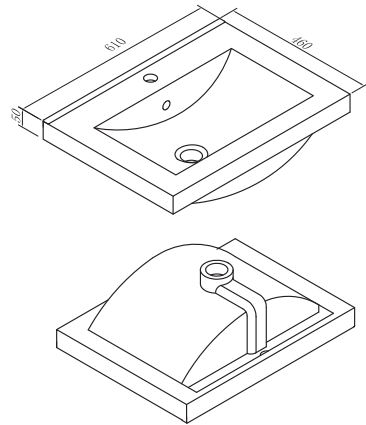

Servant

Artikkelnr.	Produkt	Bredde mm	Dybde mm	Bygge- høyde mm	Passer til Fovere	Passer til Vivere	Passer til Manere		
7042081	Servant	465	410	18	Nei	Nei	Ja		Byggehøyde 18 mm
7042055	Servant	600	465	18	Ja	Ja	Ja		
7042058	Servant	900	465	18	Nei	Ja	Ja		
7042062	*Servant	1210	460	35	Ikke tilgjengelig	Ja	Ja		
7042052	Servant	455	400	50	Nei	Ja	Ja		Byggehøyde 50 mm
7042047	Servant	470	390	70	Ja	Nei	Nei		Byggehøyde 70 mm
7042004	Servant	610	460	70	Ja	Nei	Ja		
7042006	Servant	910	480	70	Ja	Ja	Ja		

* Denne har 2 kulper

Servant for Fovere og Vivere baderomsskap

Hvit porselensservant med overløp.

Tegninger servant, byggehøyde 18 mm

Tegninger servant, byggehøyde 70 mm

Tegninger servant, byggehøyde 50 mm

455 mm

610 mm

910 mm

Tegninger servant, byggehøyde 35 mm

1210 mm

Ekstraustyr

Avløp

Pop Up-servantventil