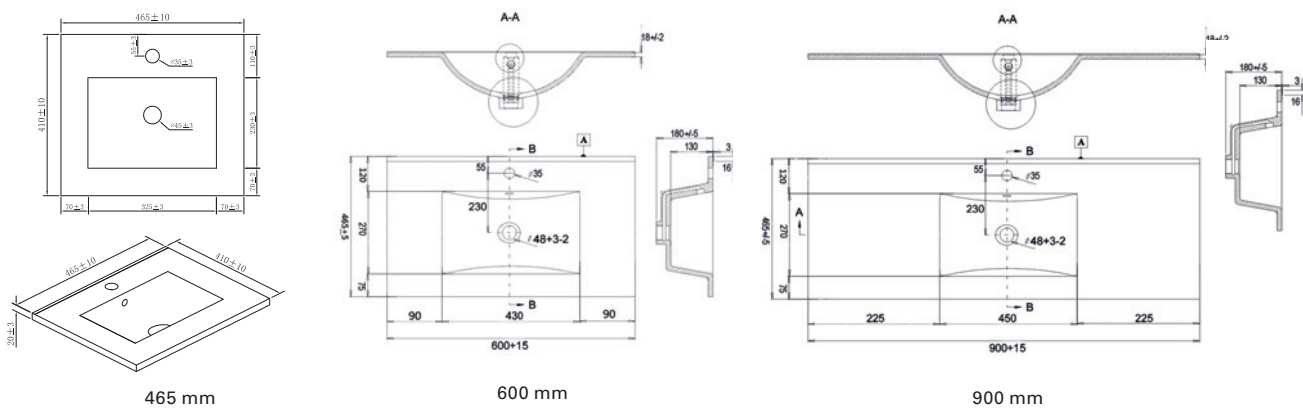

Servant

Artikkelnr.	Produkt	Bredde mm	Dybde mm	Bygge- høyde mm	Passer til Fovere	Passer til Vivere	Passer til Manere		
7042081	Servant	465	410	18	Nei	Nei	Ja		Byggehøyde 18 mm
7042055	Servant	600	465	18	Ja	Ja	Ja		
7042058	Servant	900	465	18	Nei	Ja	Ja		
7042062	*Servant	1210	460	35	Ikke tilgjengelig	Ja	Ja		
7042052	Servant	455	400	50	Nei	Ja	Ja		Byggehøyde 50 mm
7042047	Servant	470	390	70	Ja	Nei	Nei		Byggehøyde 70 mm
7042004	Servant	610	460	70	Ja	Nei	Ja		
7042006	Servant	910	480	70	Ja	Ja	Ja		

* Denne har 2 kulper

Servant for Fovere og Vivere baderomsskap

Hvit porselensservant med overløp.

Tegninger servant, byggehøyde 18 mm

Tegninger servant, byggehøyde 70 mm

Tegninger servant, byggehøyde 50 mm

455 mm

610 mm

910 mm

Tegninger servant, byggehøyde 35 mm

1210 mm

Ekstraustyr

Avløp

Pop Up-servantventil