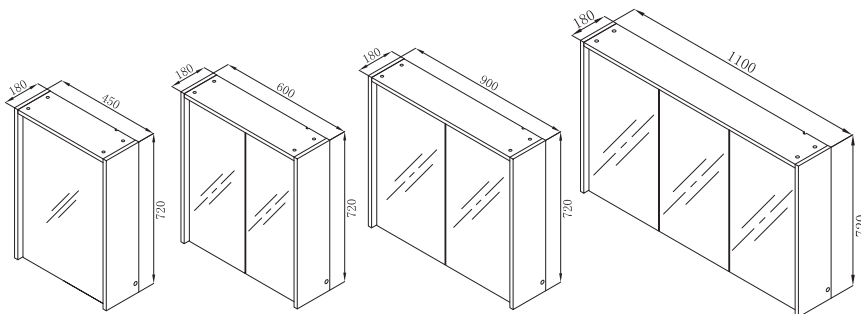

Speilskap bredde	Effekt Max.	Lumen	Varmetemperatur
450mm	19W	320LM	6500K
600mm	22W	420LM	6500K
900mm	28W	650LM	6500K
1100mm	30W	660LM	6500K