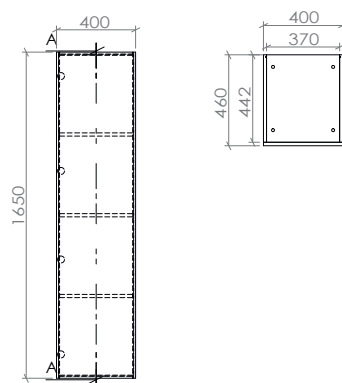

Fovere høyskap, hvit høyglans

Med myktlukkende hengsler vendbart.
MDF-plater lakkert i hvit høyglans, to glasshyller følger med.

Artikkelnr.	Produkt	Bredde mm	Dybde mm	Høyde mm
7042011	Høyskap	400	460	1650

Speilskap Fovere, hvit høyglans

Med dører med speil utvendig og én glasshylle. MDF-plater lakkert i hvit høyglans. Kan brukes sammen med en separat LED-armatur (bestilles separat).

Artikkelnr.	Produkt	Utførelse	Bredde mm	Dybde mm	Høyde mm
7042048	Speilskap	med én dør	450	160	700
7042007	Speilskap	med to dører	600	160	700
7042009	Speilskap	med tre dører	900	160	700