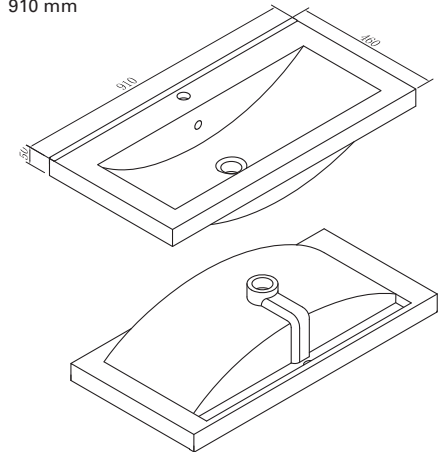

* Denne har 2 kulper

Servant for Fovere og Vivere baderomsskap

Hvit porselensservant med overløp.

Tegninger servant, byggehøyde 18 mm

Tegninger servant, byggehøyde 70 mm

Tegninger servant, byggehøyde 50 mm

455 mm

610 mm

910 mm

Tegninger servant, byggehøyde 35 mm

1210 mm

Ekstraustyr

Avløp

Pop Up-servantventil