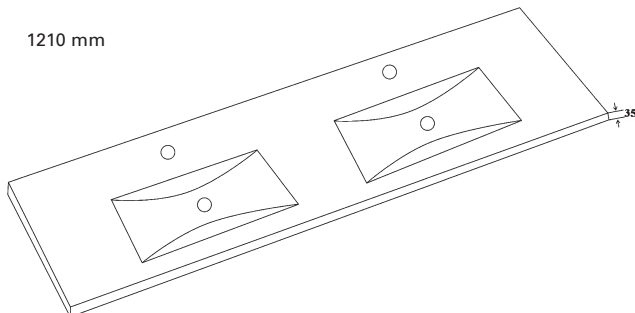

455 mm

610 mm

910 mm

Tegninger servant, byggehøyde 35 mm

1210 mm

Ekstraustyr

Avløp

Pop Up-servantventil