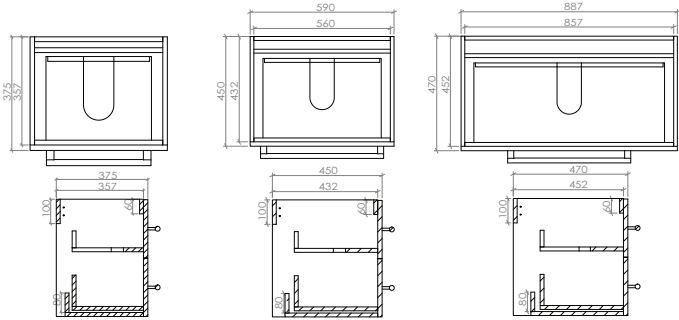

Artikkelnr.	Produkt	Bredde mm	Dybde mm	Høyde mm
7042046	Servantskap	453	375	480
7042001	Servantskap	590	450	480
7042003	Servantskap	887	470	480

Fovere servantskap med servant 50 mm.

Fovere servantskap med servant 70 mm.