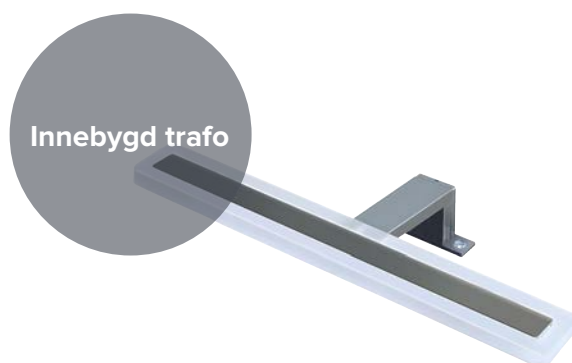

Basic

Art.nr: 7042013	B47, D15, H58 cm
------------------------	------------------

Baderomsbelysning

Belysning LED plate til Fovere 2.0

Art.nr: 7042099	B45, D22, H1.5 cm
Art.nr: 7042101	B60, D22, H1.5 cm
Art.nr: 7042102	B90, D22, H1.5 cm
Art.nr: 7042103	B120, D22, H1.5 cm