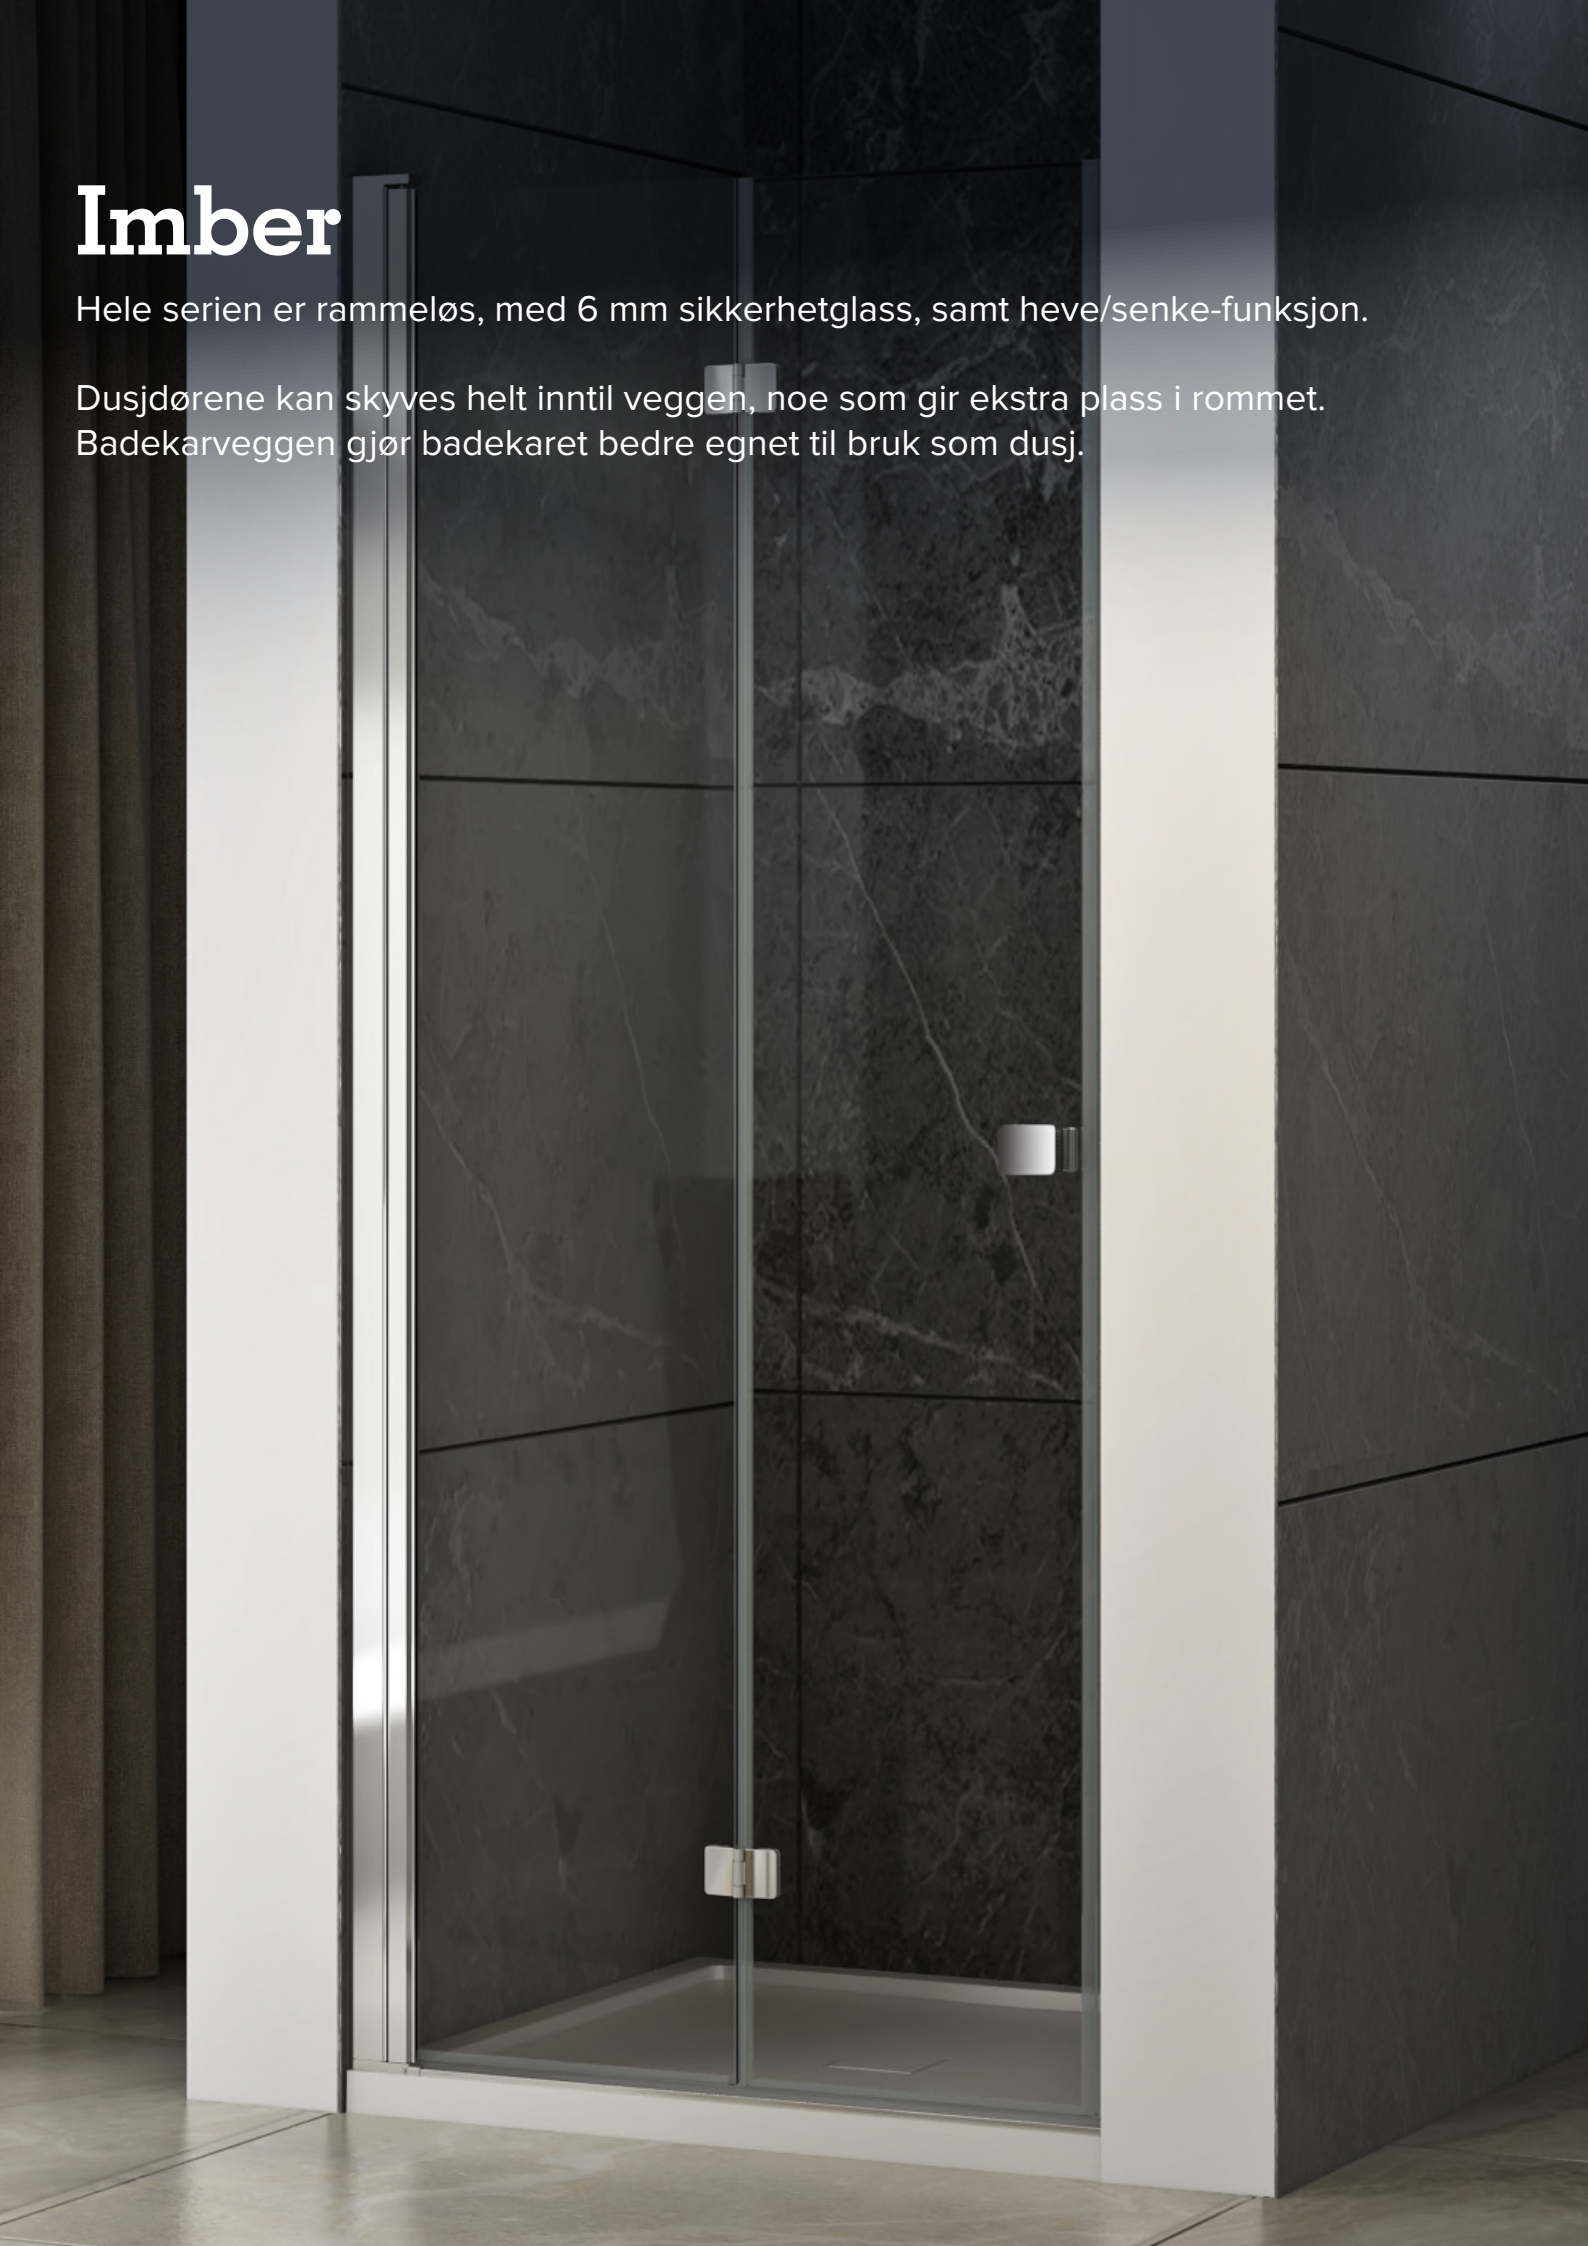

Imber

Hele serien er rammeløs, med 6 mm sikkerhetglass, samt heve/senke-funksjon.

Dusjdørene kan skyves helt inntil veggen, noe som gir ekstra plass i rommet.
Badekarveggen gjør badekaret bedre egnet til bruk som dusj.