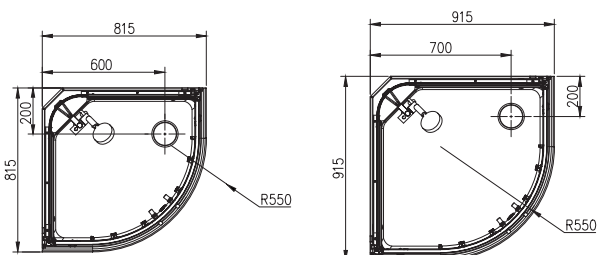

Papilio buet

Art.nr: 6310978 80x80

Art.nr: 6312033 90x90

5 mm glass

Se hvor raskt
du installerer: