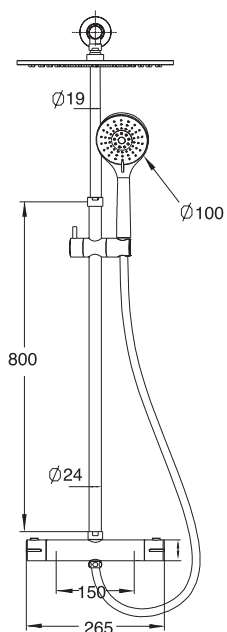

Takdusjepakke med blandbatteri Azur, rund

Art.nr: 4501535   **Ø300**

Anbefalt
tilbehør
til alle våre
takdusjer

Stella dusjhylle

Art.nr: 4501521