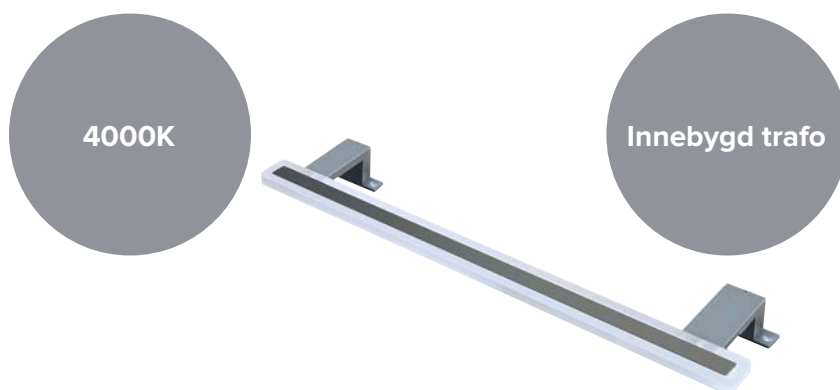

Basic

Art.nr: 7042013	B47, D15, H58 cm
------------------------	------------------

Baderomsbelysning

Belysning LED plate til Fovere 2.0

Art.nr: 7042099	B45, D22, H1.5 cm
Art.nr: 7042101	B60, D22, H1.5 cm
Art.nr: 7042102	B90, D22, H1.5 cm
Art.nr: 7042103	B120, D22, H1.5 cm