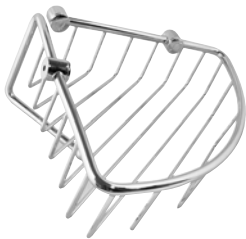

Art.nr: 7042029

Toalettpapirholder

Art.nr: 7042038

Toalettbørste

Art.nr: 7042042 - Toalettbørste

Art.nr: 7042043 - Reserveglass

Art.nr: 7042044 - Reservebørste

Dusj- og såpekurv for hjørne