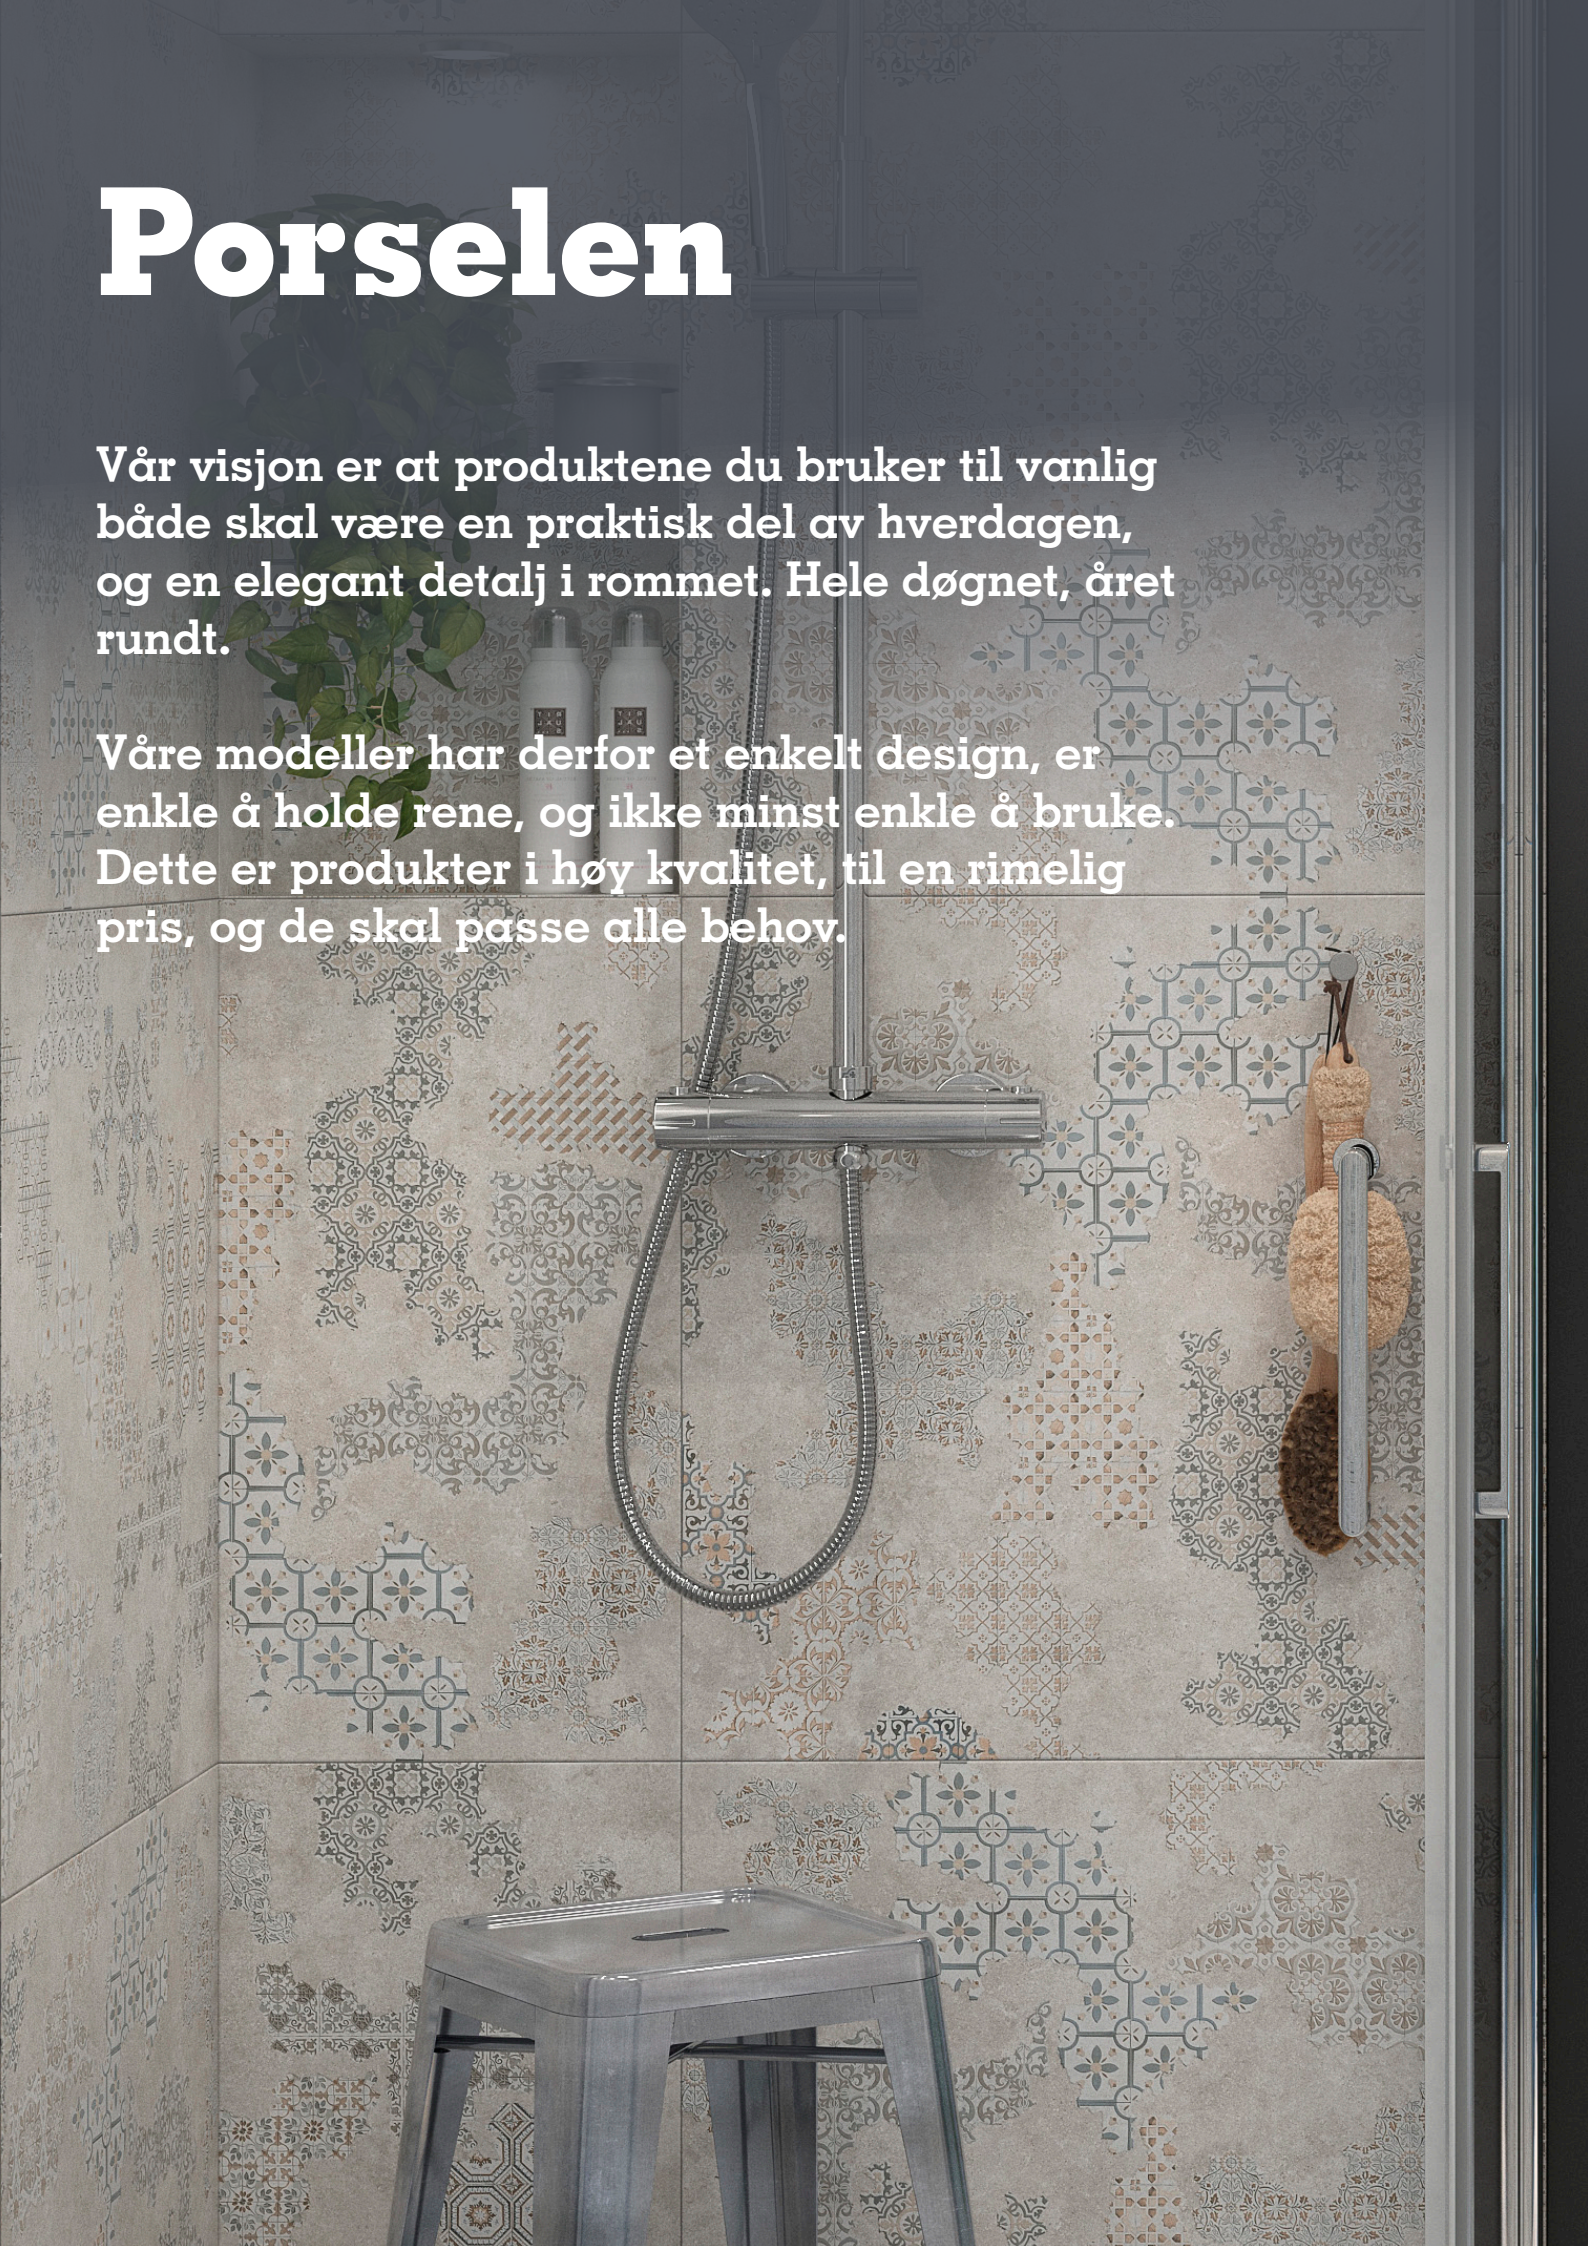

Speilklammer med skruer

Art.nr: 7100054

Porselen

Vår visjon er at produktene du bruker til vanlig både skal være en praktisk del av hverdagen, og en elegant detalj i rommet. Hele døgnet, året rundt.

Våre modeller har derfor et enkelt design, er enkle å holde rene, og ikke minst enkle å bruke. Dette er produkter i høy kvalitet, til en rimelig pris, og de skal passe alle behov.