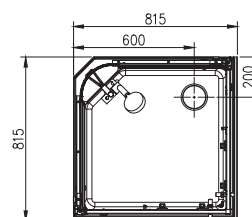

Papilio rett

Art.nr: 6310979 80x80

5 mm glass

Se hvor raskt
du installerer: