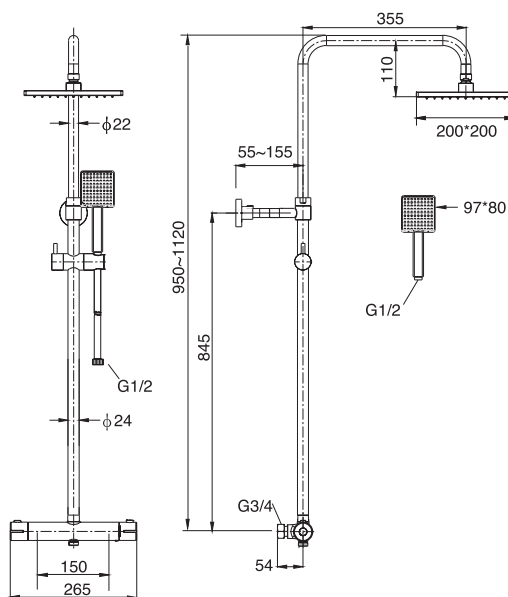

Takdusjpakke med dusj batteri, firkantet

Art.nr: 4501551   200x200