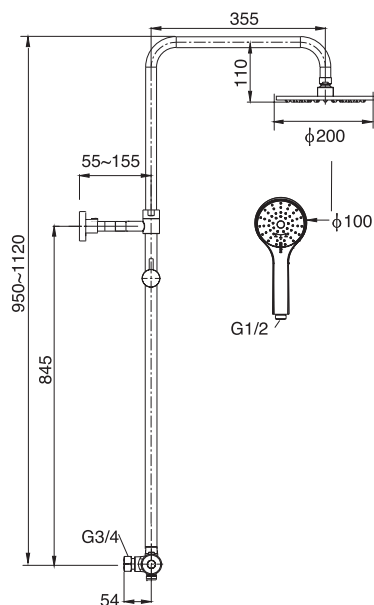

Takdusjpakke med dusj batteri, rund

Art.nr: 4501514   Ø200