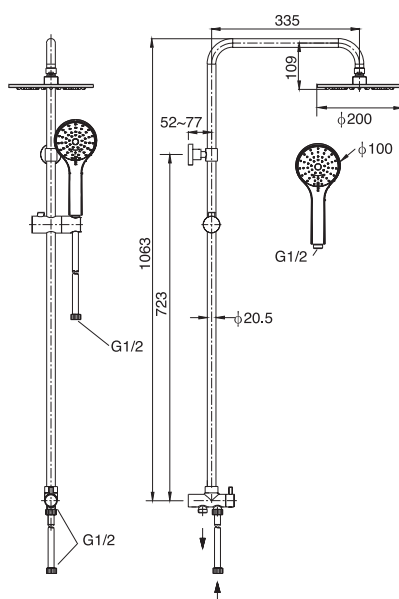

Takdusjsett uten dusj batteri, rund

Art.nr: 4501515   Ø200