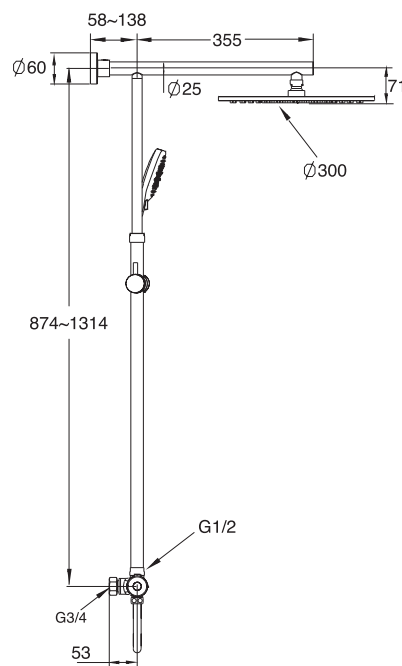

Takdusjepakke med blandbatteri Azur, rund

Art.nr: 4501535   **Ø300**

Anbefalt
tilbehør
til alle våre
takdusjer

Stella dusjhylle

Art.nr: 4501521