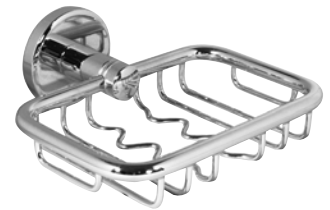

Såpekurv

Art.nr: 7042034