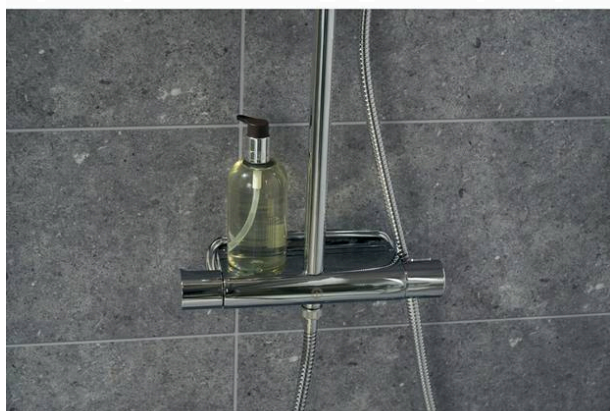

Blandebatteri dusj, Atlantic - termostat

Utløp nedover, 150 c-c

GUSTAVSBERG /
SMARTERE BADEROM

Produktets funksjoner

- Safe Touch minimerer varmen foran på blandebatteriet
- Holder jevn vanntemperatur under trykk- og temperaturendringer
- Kan monteres med Gustavsberg badekarkran