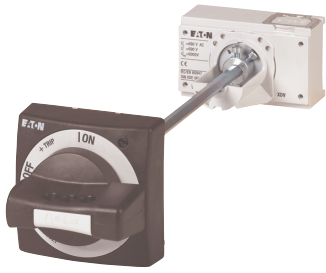

ahlsell

Dusjuttstyr

a-c
a·collection

Dusjutstyr

Dusjutstyr

Dusjsett Slim, a-collection

Dusjsett fra a-collection med hånddusj, dusjstang, glider og såpeskål.

Tekniske Data

Artikkel nr	Betegnelse	Ant/pk	Enh
4484889	Slim dusjsett	1	Stk

Dusjsett Basic III, a-collection krom

Basic III dussjett, forkrommet stang 19mm, øvre feste er fleksibelt slik at eksisterende hull kan brukes. Hånddusj 75mm med antikalk funksjon, rustfri forkrommet slange på 1.75m med anti-twinn funksjon. Såpekopp

Dusjsett Basic III, a-collection hvit

.Basic III dusjsett hvit, forkrommet stang 19mm, øvre feste er fleksibelt slik at eksisterende hull kan brukes. Hånddusj 75mm med antikalk funksjon, hvit pvc slange på 1.75m med anti-twinn funksjon. Såpekopp

Såpekopp til Basic dusjsett, a-collection

Reservedel til Basic dusjsett.

Artikkel nr	Betegnelse	Ant/pk	Enh
4358768	Såpekopp til Basic dusjsett	1	Stk

Vrigrep Eaton tilbehør NZM

Tekniske Data

Farge	Svart
Med aksling	Nei
Egnet for lastskillebryter	Ja
Egnet for nødstop	Nei
Egnet for effektbryter	Ja
(ETIM_EF026057)	Nei
Låses med hengelås	Ja
Med omstartspærre	Nei