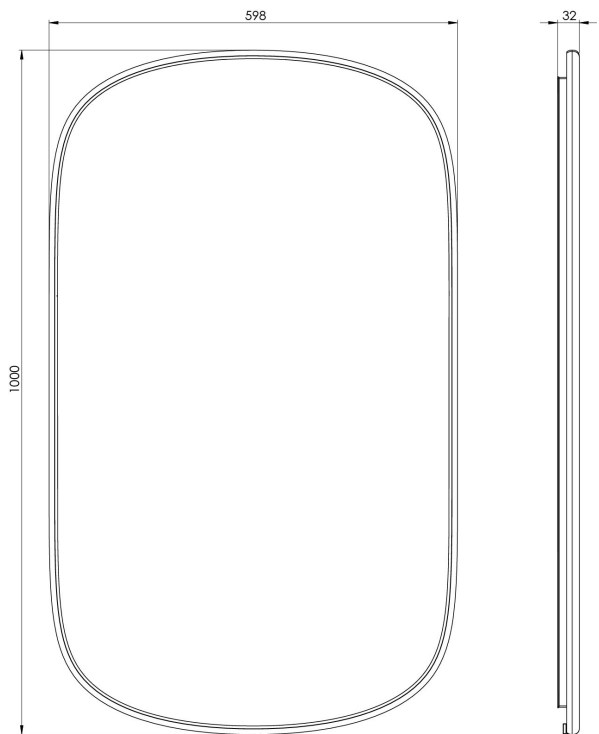

BLOOM SPEIL 600X1000 MM SORT

3443459655 · bloom Ovalt

PRODUKTHØYDEPUNKTER

- Eleganse og funksjonalitet går hånd i hånd i Bloom
- Mykt ovalt design med en vakkert formet ramme
- To skjulte lyskilder som kan slås på og justeres etter behov
- Funksjonell frontlys for de daglige rutinene på badet
- Atmosfærisk bakgrunnsbelysning for å skape lys og hygge på badet.

SPESIFIKASJONER

Wattage (total)	36
IP-klasse	IP44
Lumen (lyskilde)	3820
Energiklasse (lyskilde)	F
Installasjonsretning	Vertikalt
Innebygget dimmerfunksjon	Ja
Optisk sensor	nei
Safety Film (Yes/No)	Ja

SIKKERHET

CE godkjent	Ja
UKCA godkjent	Ja

EMBALLASJE OG VEKT

Nettvekt (kg)	6,4
Bruttvekt(kg)	8
Emballasjehøyde (cm)	106
Emballasjebredde (cm)	66
Emballasjedybde (cm)	6,5
Emballasjevægt (g)	1600

MATERIALER

Farve	Sort
Flate	Malet

SPESIFIKASJONER UTVIDET

Produktvekt (kg)	6,4
Ledningslengde (m)	1
Tilkobling	Terminal
Driver output	24Vdc
Har produktet en plugg	Nei
Installed Driver Model	SS40-24VFP
Levetid LED (timer)	20000
Lyskilder inkludert	Ja