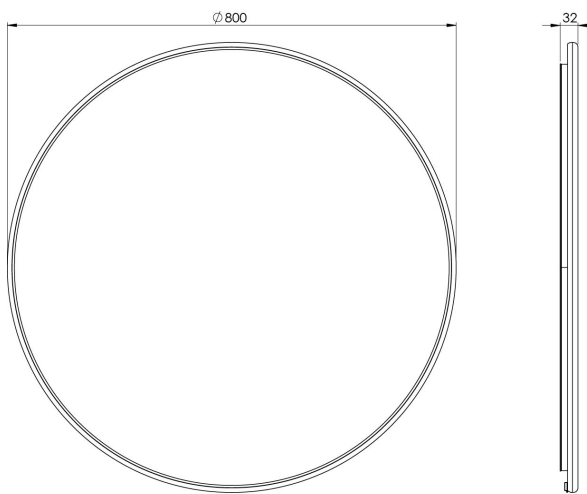

BLOOM SPEJL Ø800 MM SORT

3443459671 · Bloom Rund

PRODUKTHØYDEPUNKTER

- Bloom forener skandinavisk design og effektiv funksjonalitet
- Mykt organisk design med en vakkert formet ramme
- To skjulte lyskilder kan tennes og justeres etter behov
- Funksjonelt frontlys for de daglige rutiner på badet
- Stemningsfullt baklys for å skape lys og hygge på badet.

SPESIFIKASJONER

Wattage (total)	33
IP-klasse	IP44
Lumen (lyskilde)	3245
Energiklasse (lyskilde)	F
Installasjonsretning	Vertikalt
Innebygget dimmerfunksjon	Ja
Optisk sensor	nei
Safety Film (Yes/No)	Ja

SIKKERHET

CE godkjent	Ja
UKCA godkjent	Ja

EMBALLASJE OG VEKT

Nettvekt (kg)	5,7
Bruttvekt(kg)	7,2
Emballasjehøyde (cm)	86
Emballasjebredde (cm)	86
Emballasjedybde (cm)	6,5
Emballasjevægt (g)	1500

MATERIALER

Farve	Sort
Flate	Malet