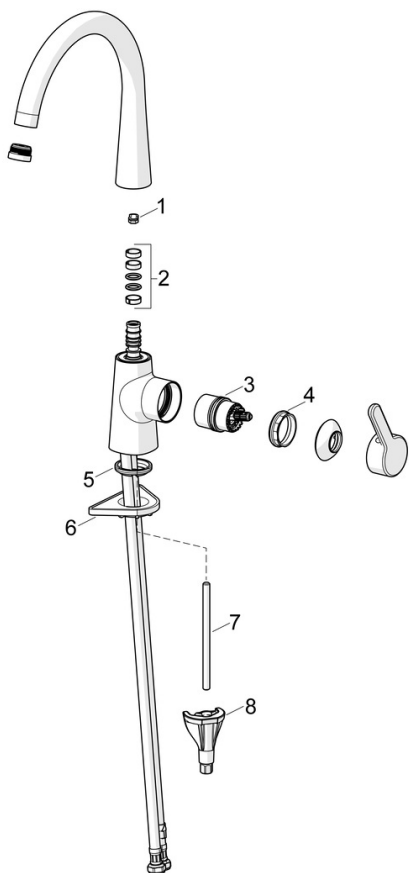

### Tekniske egenskaper

Varmtvannsforsyning	<b>max. +70°C</b>
Arbeidstrykk	<b>50 - 1000 kPa</b>
Tilkoblingsstørrelse	<b>G3/8</b>
Projeksjon	<b>219 mm</b>
Tilbakeslagssikring (EN1717)	<b>AA</b>
Materiale	<b>brass</b>

### SP3030F-CLR

	Navn	Kode	NRF
01	Begrenser for svingbar tut, 60° / 0°	159667/10	4204578
01	Begrenser for svingbar tut, 120°	159670/10	4204579
02	Tetningsringer for tut	1001098V	4205249
03	Kassett	1003691V	4205314
04	Festemutter for kassett, M42x1,5, SW 38	158726	4204528
05	Underlagsskive	1002371V	4205303
06	Støtteplate, 100x60mm	158825	4204534
07	Pinneskrue, M8x1, L=130	1000780V	4205235
08	Kranfeste komplett	602610V	4205225