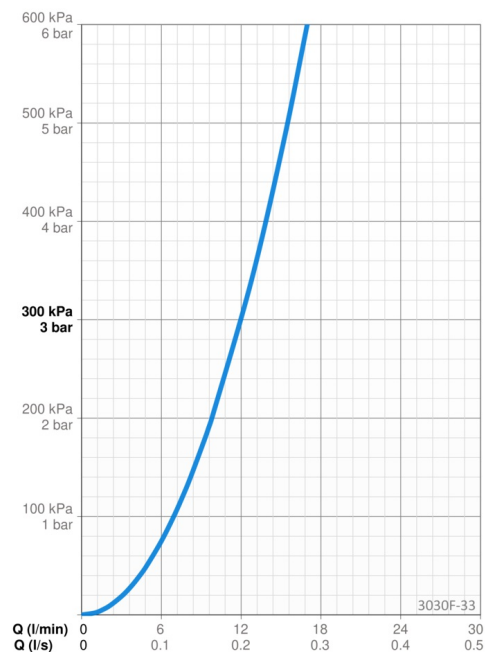

Teknisk data

Flow attributter

Vannmengde ved 300 kPa	0.2 l/s
Trykktap (0.2 l/s)	300 kPa

Tekniske egenskaper

Varmtvannsforsyning	max. +70°C
Arbeidstrykk	50 - 1000 kPa
Tilkoblingsstørrelse	G3/8
Projeksjon	219 mm
Tilbakeslagssikring (EN1717)	AA
Materiale	brass

Bestemmelser

EN Standard	EN 817
Støyklasse	I (ISO 3822)

Godkjenninger og Erklæringer

STF Sertifikat	EUFI29-19004498-TH1
KIWA SE	1607
Declaration of conformity	DoC
EPD	S-P-06396

Bærekraftighet

EPD module A1 (kg CO2 eq.)	11,31
EPD module A2 (kg CO2 eq.)	0,54
EPD module A3 (kg CO2 eq.)	4,97
EPD module A1-A3 (kg CO2 eq.)	16,81
EPD module A4 (kg CO2 eq.)	0,34
EPD module B7 (kg CO2 eq.)	4728,00
EPD module C2 (kg CO2 eq.)	0,02
EPD module C3 (kg CO2 eq.)	0,03
EPD module C4 (kg CO2 eq.)	0,51
EPD module D (kg CO2 eq.)	-9,50