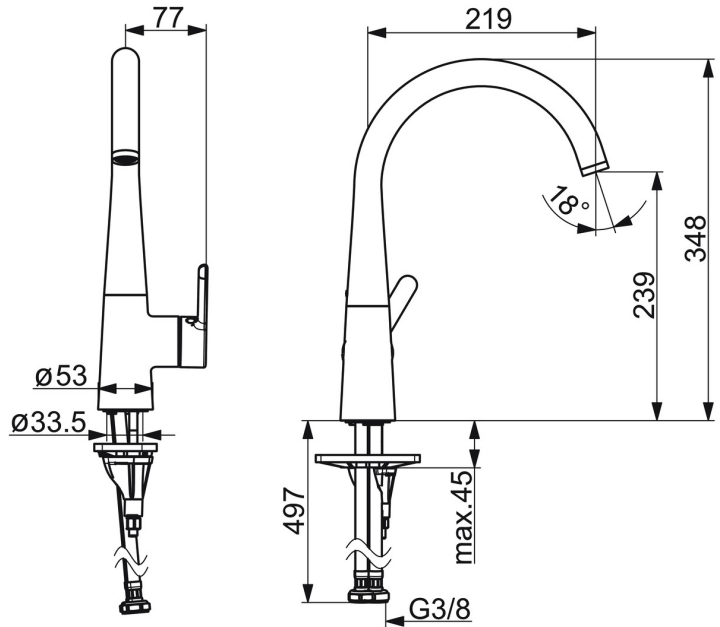

## 3030F-33 Oras Inspera Kjøkkenkran

EAN: 6414150105968  
NRF: 1374960  
[static.oras.com/3030F-33](https://static.oras.com/3030F-33)

Stilren kjøkkenkran i matt svart for kjøkkenet i dag og for fremtiden.  
Mulighet for å sette en fast skoldesperre i hendelen, og en maksimal vannmengde.

Høy og svingbar tut  
Kjøkkenkranen gir 12 l/m  
Høy kvalitet  
Produsert i Europa

- Kjøkken
- Sidegrep
- Benkmontert
- Svart matt
- Svingbar tut, Svingbar med begrensning
- CASCADE® - stråle
- Ettgrepshendel, Varmt/kaldt symbol
- Temperatur- og mengdebegrensner
- Ø 40 mm kassett
- Fleksible slanger
- 3S Installasjon

### Flow attributter

Vannmengde ved 300 kPa	<b>0.2 l/s</b>
Trykktap (0.2 l/s)	<b>300 kPa</b>

### Tekniske egenskaper

Varmtvannsforsyning	<b>max. +70°C</b>
Arbeidstrykk	<b>50 - 1000 kPa</b>
Tilkoblingsstørrelse	<b>G3/8</b>
Projeksjon	<b>219 mm</b>
Tilbakeslagssikring (EN1717)	<b>AA</b>
Materiale	<b>brass</b>