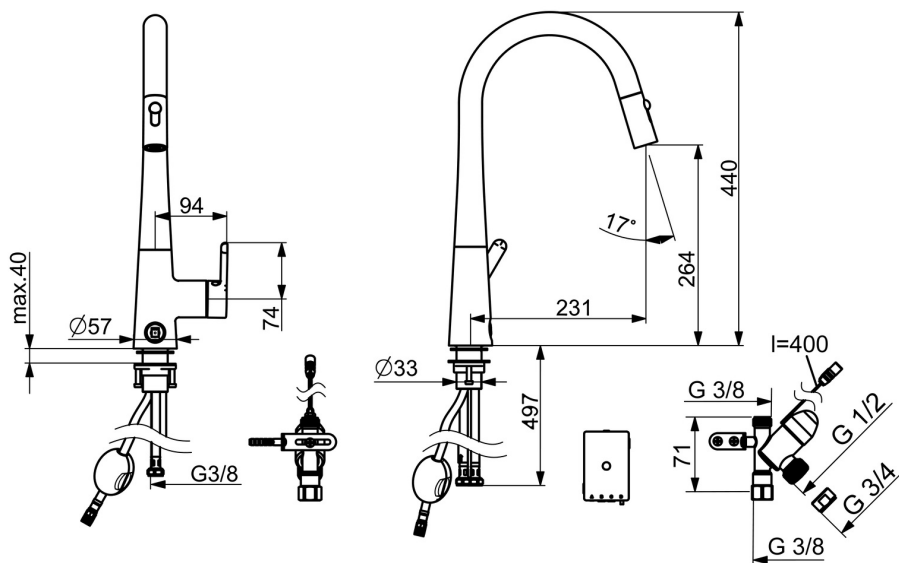

Stilren kjøkkenkran i svart matt for kjøkkenet i dag og for fremtiden.
Uttrekkbar tut gjør renhold av oppvaskum til en enkel sak. Ved bruk har du mulighet til å variere mellom to stråletyper.
Elektronisk avstengning til oppvaskmaskin, stenger automatisk etter 4 eller 12 timer.
Mulighet for å sette en fast skoldesperre i hendelen, og en maksimal vannmengde

Høy og svingbar tut
Kjøkkenkranen gir 9,6 l/m
Høy kvalitet
Produsert i Europa
Batteridrift 3V

Nano keramisk coating gir lekker overflate som er slitesterk, lett å rengjøre og holder seg over tid. Oras 3S installasjon og fleksible tilkoblingslanger gjør at kranen kan monteres raskt og enkelt.

- Kjøkken
- Sidegrep, Batteridrevet, Avstengning til oppvaskmaskin, Bluetooth®
- Benkemontert
- Svart matt
- Svingbar tut, Uttrekkbar med dusj, Svingbar med begrensning
- Elektronisk avstengningsventil for eksternt utstyr
- Ettgrepshendel, Varmt/kaldt symbol
- Temperatur- og mengdebegrenser
- Ø 40 mm kassett, Smussfilter
- Magnetventil, Kontrollkomponent, Signallys, Indikator for lav spenning
- Fleksible slanger
- 2-spray