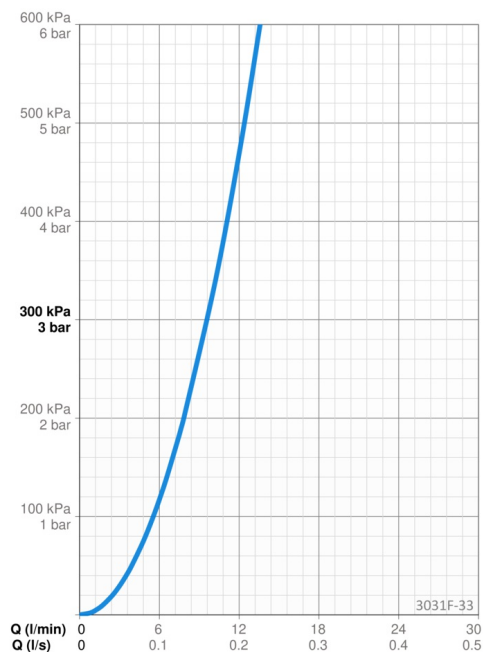

Teknisk data

Flow attributter

Vannmengde ved 300 kPa	0.16 l/s
Trykktap (0.2 l/s)	490 kPa (70% qv = 240 kPa)

Tekniske egenskaper

Varmtvannsforsyning	max. +70°C
Arbeidstrykk	50 - 1000 kPa
Tilkoblingsstørrelse	G3/8
Projeksjon	231 mm
Materiale	brass

Program instillinger

Vaskemaskinkran åpningstid	4 h / 12 h

Elektroniske attributter

Batteri	AA 1.5 V Lithium x 2
Bluetooth versjon	5.x (D060577)

Bestemmelser

EU Directive	CE Radio Equipment Directive 2014/53/EU , Low Voltage Directive 2014/35/EU , EMC Directive 2014/30/EU , RoHS Directive 2011/65/EU
EN Standard	EN 817, EN 15091, ETSI EN 301 489-1 V1.9.2 , ETSI EN 300 328 v2.2.2 , EN 61000-6-1:2007 , EN 61000-6-3:2007+A1:2011+AC:2012 , EN 60335-1:2012+A11+A13+A14+A2+A15:2021, Part 19.11.4
Støyklasse	I (ISO 3822)
Tetthetsklasse	IP 55

Godkjenninger og Erklæringer

Declaration of conformity	RED