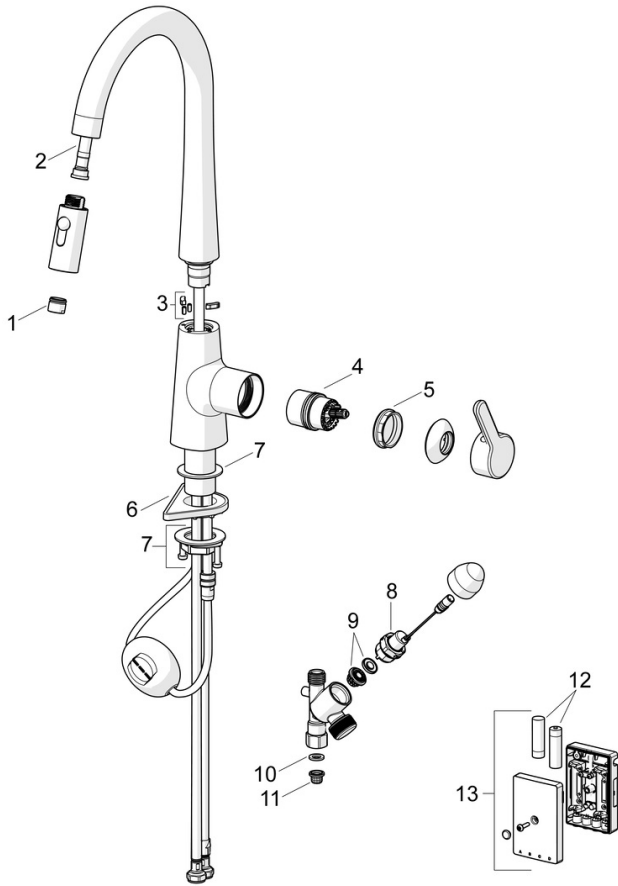

Reserve deler

SP3031F-CLR

	Navn	Kode	NRF
01	Strålesamler	1000972V	4205241
02	Slange, L=1500, G1/2-M14x1	1004704V	4205319
03	Begrenser for swingbar tut, 60°/0°	602706/2	4205292
04	Kassett	1003691V	4205314
05	Festemutter for kassett, M42x1,5, SW 38	158726	4204528
06	Støtteplate, 100x60mm	158825	4204534
07	Kranfeste komplett	602629V	4205226
08	Pilotventil, 3 V	601884V-F	4205089
09	Membran for pilotventil	1006500V	
10	Pakning, 18.5/12x2 EPD	438025/10	4205365
11	Smussfilter	199257/2	4204497
12	Batteri, 1.5 V AA Lithium	600599V	4204405
13	Kontrollkomponent, 3 V, Bluetooth	1005266V	4205355