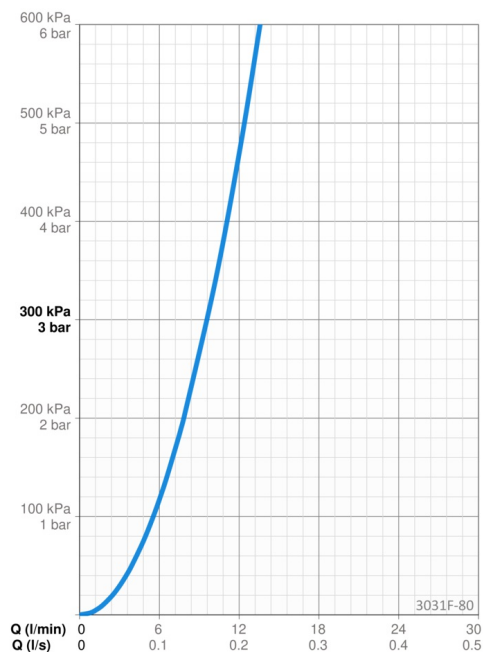

Teknisk data

Flow attributter

Vannmengde ved 300 kPa	0.16 l/s
Trykktap (0.2 l/s)	490 kPa (70% qv = 240 kPa)

Tekniske egenskaper

Varmtvannsforsyning	max. +70°C
Arbeidstrykk	50 - 1000 kPa
Tilkoblingsstørrelse	G3/8
Projeksjon	231 mm
Materiale	brass

Program instillinger

Vaskemaskinkran åpningstid	4 h / 12 h

Elektroniske attributter

Batteri	AA 1.5 V Lithium x 2
Bluetooth versjon	5.x (D060577)

Bestemmelser

EU Directive	CE Radio Equipment Directive 2014/53/EU , Low Voltage Directive 2014/35/EU , EMC Directive 2014/30/EU , RoHS Directive 2011/65/EU
EN Standard	EN 817, EN 15091, ETSI EN 301 489-1 V1.9.2 , ETSI EN 300 328 v2.2.2 , EN 61000-6-1:2007 , EN 61000-6-3:2007+A1:2011+AC:2012 , EN 60335-1:2012+A11+A13+A14+A2+A15:2021, Part 19.11.4
Støyklasse	I (ISO 3822)
Tetthetsklasse	IP 55

Godkjenninger og Erklæringer

Declaration of conformity	RED