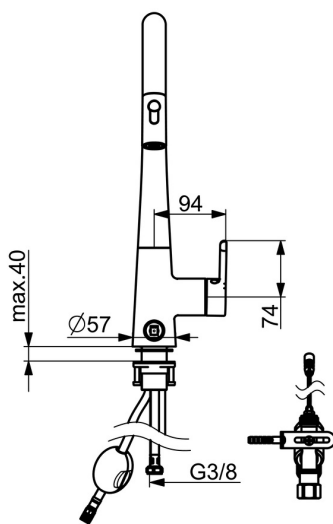

Høy og svingbar tut
 Kjøkkenkranen gir 9,6 l/m
 Høy kvalitet
 Produsert i Europa
 Batteridrift 3V

- Kjøkken
- Sidegrep, Batteridrevet, Avstengning til oppvaskmaskin, Bluetooth®
- Benkemontert
- Børstet stål
- Svingbar tut, Uttrekbar med dusj, Svingbar med begrensning
- Elektronisk avstengningsventil for eksternt utstyr
- Ettgrepshendel, Varmt/kaldt symbol
- Temperatur- og mengdebegrensner
- Ø 40 mm kassett, Smussfilter
- Magnetventil, Kontrollkomponent, Signallys, Indikator for lav spenning
- Fleksible slanger
- 2-spray

Teknisk data

Flow attributter

Vannmengde ved 300 kPa	0.16 l/s
Trykktap (0.2 l/s)	490 kPa (70% qv = 240 kPa)

Tekniske egenskaper

Varmtvannsforsyning	max. +70°C
Arbeidstrykk	50 - 1000 kPa
Tilkoblingsstørrelse	G3/8
Projeksjon	231 mm
Materiale	brass

Godkjenninger og Erklæringer

Declaration of conformity	RED
---------------------------	------------

Reserve deler

SP3031F-CLR

	Navn	Kode	NRF
01	Strålesamler	1000972V	4205241
02	Slange, L=1500, G1/2-M14x1	1004704V	4205319
03	Begrenser for swingbar tut, 60°/0°	602706/2	4205292
04	Kassett	1003691V	4205314
05	Festemutter for kassett, M42x1,5, SW 38	158726	4204528
06	Støtteplate, 100x60mm	158825	4204534
07	Kranfeste komplett	602629V	4205226
08	Pilotventil, 3 V	601884V-F	4205089
09	Membran for pilotventil	1006500V	
10	Pakning, 18.5/12x2 EPD	438025/10	4205365
11	Smussfilter	199257/2	4204497
12	Batteri, 1.5 V AA Lithium	600599V	4204405
13	Kontrollkomponent, 3 V, Bluetooth	1005266V	4205355