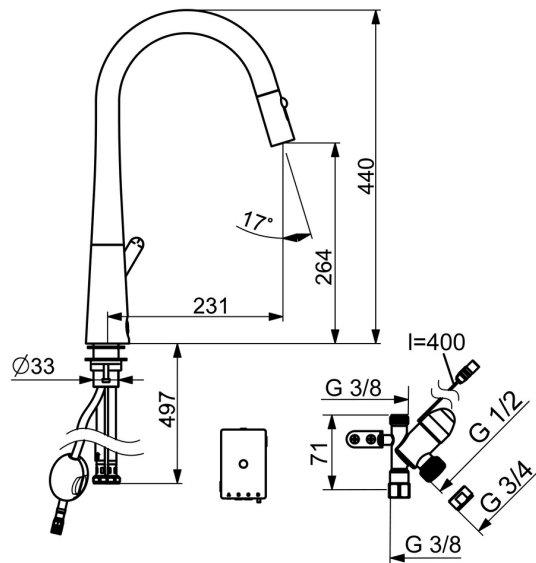

Høy og svingbar tut
 Kjøkkenkranen gir 9,6 l/m
 Høy kvalitet
 Produsert i Europa
 Batteridrift 3V

- Kjøkken
- Sidegrep, Batteridrevet, Avstengning til oppvaskmaskin, Bluetooth®
- Benkemontert
- Børstet stål
- Svingbar tut, Uttrekbar med dusj, Svingbar med begrensning
- Elektronisk avstengningsventil for eksternt utstyr
- Ettgrepshendel, Varmt/kaldt symbol
- Temperatur- og mengdebegrensner
- Ø 40 mm kassett, Smussfilter
- Magnetventil, Kontrollkomponent, Signallys, Indikator for lav spenning
- Fleksible slanger
- 2-spray

Teknisk data

Flow attributter

Vannmengde ved 300 kPa	0.16 l/s
Trykktap (0.2 l/s)	490 kPa (70% qv = 240 kPa)

Tekniske egenskaper

Varmtvannsforsyning	max. +70°C
Arbeidstrykk	50 - 1000 kPa
Tilkoblingsstørrelse	G3/8
Projeksjon	231 mm
Materiale	brass

Godkjenninger og Erklæringer

Declaration of conformity	RED
---------------------------	------------

Reserve deler

SP3031F-CLR

	Navn	Kode	NRF
01	Strålesamler	1000972V	4205241
02	Slange, L=1500, G1/2-M14x1	1004704V	4205319
03	Begrenser for swingbar tut, 60°/0°	602706/2	4205292
04	Kassett	1003691V	4205314
05	Festemutter for kassett, M42x1,5, SW 38	158726	4204528
06	Støtteplate, 100x60mm	158825	4204534
07	Kranfeste komplett	602629V	4205226
08	Pilotventil, 3 V	601884V-F	4205089
09	Membran for pilotventil	1006500V	
10	Pakning, 18.5/12x2 EPD	438025/10	4205365
11	Smussfilter	199257/2	4204497
12	Batteri, 1.5 V AA Lithium	600599V	4204405
13	Kontrollkomponent, 3 V, Bluetooth	1005266V	4205355