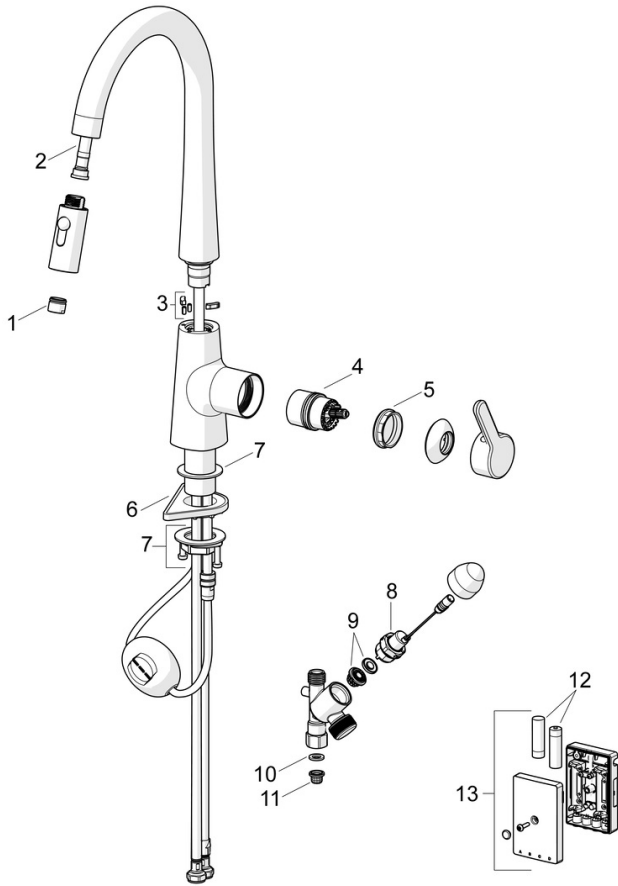

Høy og svingbar tut
 Kjøkkenkranen gir 9,6 l/m
 Høy kvalitet
 Produsert i Europa
 Batteridrift 3V

- Kjøkken
- Sidegrep, Batteridrevet, Avstengning til oppvaskmaskin, Bluetooth®
- Benkemontert
- Børstet stål
- Svingbar tut, Uttrekbar med dusj, Svingbar med begrensning
- Elektronisk avstengningsventil for eksternt utstyr
- Ettgrepshendel, Varmt/kaldt symbol
- Temperatur- og mengdebegrensner
- Ø 40 mm kassett, Smussfilter
- Magnetventil, Kontrollkomponent, Signallys, Indikator for lav spenning
- Fleksible slanger
- 2-spray

Program instillinger

Vaskemaskinkran åpningstid	4 h / 12 h
----------------------------	-------------------

Elektroniske attributter

Batteri	AA 1.5 V Lithium x 2
Bluetooth versjon	5.x (D060577)

Bestemmelser

Godkjenninger og Erklæringer

Declaration of conformity	RED
---------------------------	------------

Reserve deler

SP3031F-CLR

	Navn	Kode	NRF
01	Strålesamler	1000972V	4205241
02	Slange, L=1500, G1/2-M14x1	1004704V	4205319
03	Begrenser for swingbar tut, 60°/0°	602706/2	4205292
04	Kassett	1003691V	4205314
05	Festemutter for kassett, M42x1,5, SW 38	158726	4204528
06	Støtteplate, 100x60mm	158825	4204534
07	Kranfeste komplett	602629V	4205226
08	Pilotventil, 3 V	601884V-F	4205089
09	Membran for pilotventil	1006500V	
10	Pakning, 18.5/12x2 EPD	438025/10	4205365
11	Smussfilter	199257/2	4204497
12	Batteri, 1.5 V AA Lithium	600599V	4204405
13	Kontrollkomponent, 3 V, Bluetooth	1005266V	4205355