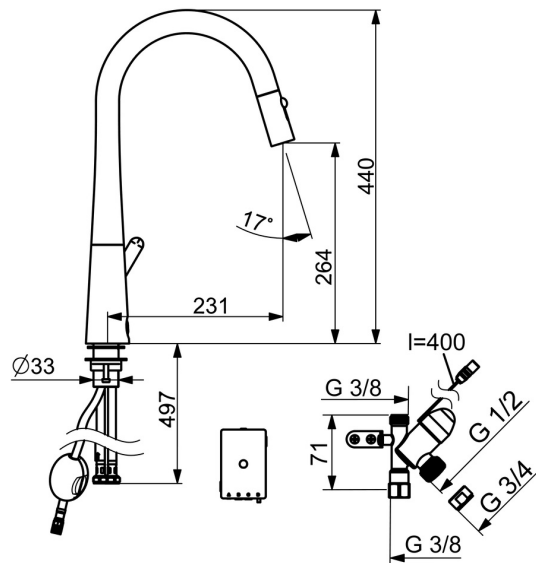

Høy og svingbar tut
 Kjøkkenkranen gir 9,6 l/m
 Høy kvalitet
 Produsert i Europa
 Batteridrift 3V

- Kjøkken
- Sidegrep, Batteridrevet, Avstengning til oppvaskmaskin, Bluetooth®
- Benkemontert
- Børstet bronse
- Svingbar tut, Uttrekkbar med dusj, Svingbar med begrensning
- Elektronisk avstengningsventil for eksternt utstyr
- Ettgrepshendel, Varmt/kaldt symbol
- Temperatur- og mengdebegrensner
- Ø 40 mm kassett, Smussfilter
- Magnetventil, Kontrollkomponent, Signallys, Indikator for lav spenning
- Fleksible slanger
- 2-spray

Teknisk data

Flow attributter

Vannmengde ved 300 kPa	0.16 l/s
Trykktap (0.2 l/s)	490 kPa (70% qv = 240 kPa)

Tekniske egenskaper

Varmtvannsforsyning	max. +70°C
Arbeidstrykk	50 - 1000 kPa
Tilkoblingsstørrelse	G3/8
Projeksjon	231 mm
Materiale	brass

Godkjenninger og Erklæringer

Declaration of conformity	RED
---------------------------	------------

Reserve deler

SP3031F-CLR

	Navn	Kode	NRF
01	Strålesamler	1000972V	4205241
02	Slange, L=1500, G1/2-M14x1	1004704V	4205319
03	Begrenser for swingbar tut, 60°/0°	602706/2	4205292
04	Kassett	1003691V	4205314
05	Festemutter for kassett, M42x1,5, SW 38	158726	4204528
06	Støtteplate, 100x60mm	158825	4204534
07	Kranfeste komplett	602629V	4205226
08	Pilotventil, 3 V	601884V-F	4205089
09	Membran for pilotventil	1006500V	
10	Pakning, 18.5/12x2 EPD	438025/10	4205365
11	Smussfilter	199257/2	4204497
12	Batteri, 1.5 V AA Lithium	600599V	4204405
13	Kontrollkomponent, 3 V, Bluetooth	1005266V	4205355