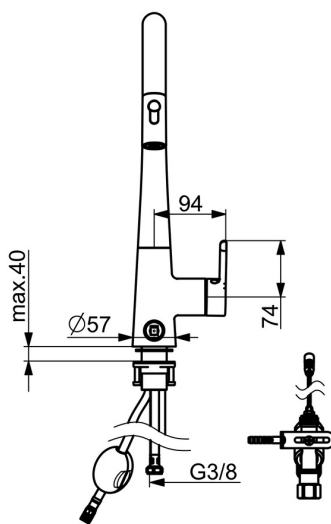

Høy og svingbar tut
 Kjøkkenkranen gir 9,6 l/m
 Høy kvalitet
 Produsert i Europa
 Batteridrift 3V

- Kjøkken
- Sidegrep, Batteridrevet, Avstengning til oppvaskmaskin, Bluetooth®
- Benkemontert
- Børstet bronse
- Svingbar tut, Uttrekkbar med dusj, Svingbar med begrensning
- Elektronisk avstengningsventil for eksternt utstyr
- Ettgrepshendel, Varmt/kaldt symbol
- Temperatur- og mengdebegrensner
- Ø 40 mm kassett, Smussfilter
- Magnetventil, Kontrollkomponent, Signallys, Indikator for lav spenning
- Fleksible slanger
- 2-spray

Teknisk data

Flow attributter

Vannmengde ved 300 kPa	0.16 l/s
Trykktap (0.2 l/s)	490 kPa (70% qv = 240 kPa)

Tekniske egenskaper

Varmtvannsforsyning	max. +70°C
Arbeidstrykk	50 - 1000 kPa
Tilkoblingsstørrelse	G3/8
Projeksjon	231 mm
Materiale	brass

Godkjenninger og Erklæringer

Declaration of conformity	RED
---------------------------	------------

Reserve deler

SP3031F-CLR

	Navn	Kode	NRF
01	Strålesamler	1000972V	4205241
02	Slange, L=1500, G1/2-M14x1	1004704V	4205319
03	Begrenser for swingbar tut, 60°/0°	602706/2	4205292
04	Kassett	1003691V	4205314
05	Festemutter for kassett, M42x1,5, SW 38	158726	4204528
06	Støtteplate, 100x60mm	158825	4204534
07	Kranfeste komplett	602629V	4205226
08	Pilotventil, 3 V	601884V-F	4205089
09	Membran for pilotventil	1006500V	
10	Pakning, 18.5/12x2 EPD	438025/10	4205365
11	Smussfilter	199257/2	4204497
12	Batteri, 1.5 V AA Lithium	600599V	4204405
13	Kontrollkomponent, 3 V, Bluetooth	1005266V	4205355