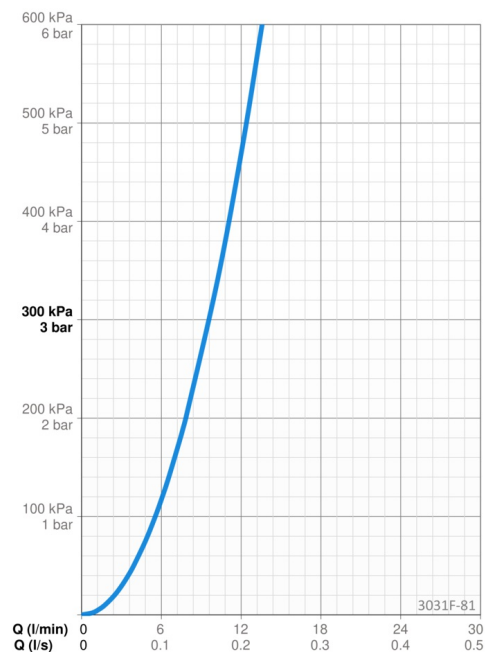

Teknisk data

Flow attributter

Vannmengde ved 300 kPa	0.16 l/s
Trykktap (0.2 l/s)	490 kPa (70% qv = 240 kPa)

Tekniske egenskaper

Varmtvannsforsyning	max. +70°C
Arbeidstrykk	50 - 1000 kPa
Tilkoblingsstørrelse	G3/8
Projeksjon	231 mm
Materiale	brass

Program instillinger

Vaskemaskinkran åpningstid	4 h / 12 h

Elektroniske attributter

Batteri	AA 1.5 V Lithium x 2
Bluetooth versjon	5.x (D060577)

Bestemmelser

EU Directive	CE Radio Equipment Directive 2014/53/EU , Low Voltage Directive 2014/35/EU , EMC Directive 2014/30/EU , RoHS Directive 2011/65/EU
EN Standard	EN 817, EN 15091, ETSI EN 301 489-1 V1.9.2 , ETSI EN 300 328 v2.2.2 , EN 61000-6-1:2007 , EN 61000-6-3:2007+A1:2011+AC:2012 , EN 60335-1:2012+A11+A13+A14+A2+A15:2021, Part 19.11.4
Støyklasse	I (ISO 3822)
Tetthetsklasse	IP 55

Godkjenninger og Erklæringer

Declaration of conformity	RED