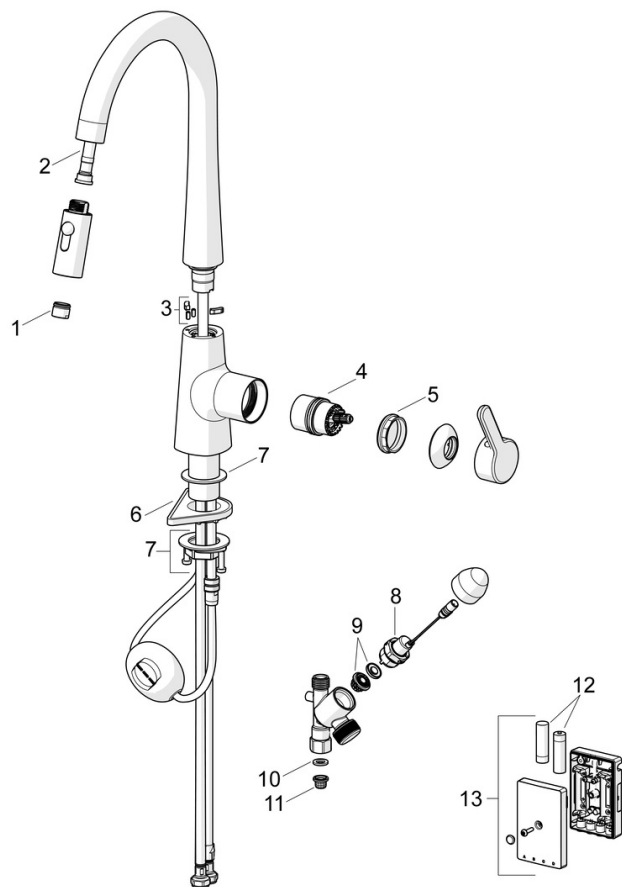

Høy og svingbar tut
 Kjøkkenkranen gir 9,6 l/m
 Høy kvalitet
 Produsert i Europa
 Batteridrift 3V

- Kjøkken
- Sidegrep, Batteridrevet, Avstengning til oppvaskmaskin, Bluetooth®
- Benkemontert
- Børstet bronse
- Svingbar tut, Uttrekkbar med dusj, Svingbar med begrensning
- Elektronisk avstengningsventil for eksternt utstyr
- Ettgrepshendel, Varmt/kaldt symbol
- Temperatur- og mengdebegrensner
- Ø 40 mm kassett, Smussfilter
- Magnetventil, Kontrollkomponent, Signallys, Indikator for lav spenning
- Fleksible slanger
- 2-spray

Teknisk data

Flow attributter

Vannmengde ved 300 kPa	0.16 l/s
Trykktap (0.2 l/s)	490 kPa (70% qv = 240 kPa)

Tekniske egenskaper

Varmtvannsforsyning	max. +70°C
Arbeidstrykk	50 - 1000 kPa
Tilkoblingsstørrelse	G3/8
Projeksjon	231 mm
Materiale	brass

Program instillinger

Vaskemaskinkran åpningstid	4 h / 12 h
----------------------------	-------------------

Elektroniske attributter

Batteri	AA 1.5 V Lithium x 2
Bluetooth versjon	5.x (D060577)

Bestemmelser

Godkjenninger og Erklæringer

Declaration of conformity	RED
---------------------------	------------

Reserve deler

SP3031F-CLR

	Navn	Kode	NRF
01	Strålesamler	1000972V	4205241
02	Slange, L=1500, G1/2-M14x1	1004704V	4205319
03	Begrenser for swingbar tut, 60°/0°	602706/2	4205292
04	Kassett	1003691V	4205314
05	Festemutter for kassett, M42x1,5, SW 38	158726	4204528
06	Støtteplate, 100x60mm	158825	4204534
07	Kranfeste komplett	602629V	4205226
08	Pilotventil, 3 V	601884V-F	4205089
09	Membran for pilotventil	1006500V	
10	Pakning, 18.5/12x2 EPD	438025/10	4205365
11	Smussfilter	199257/2	4204497
12	Batteri, 1.5 V AA Lithium	600599V	4204405
13	Kontrollkomponent, 3 V, Bluetooth	1005266V	4205355