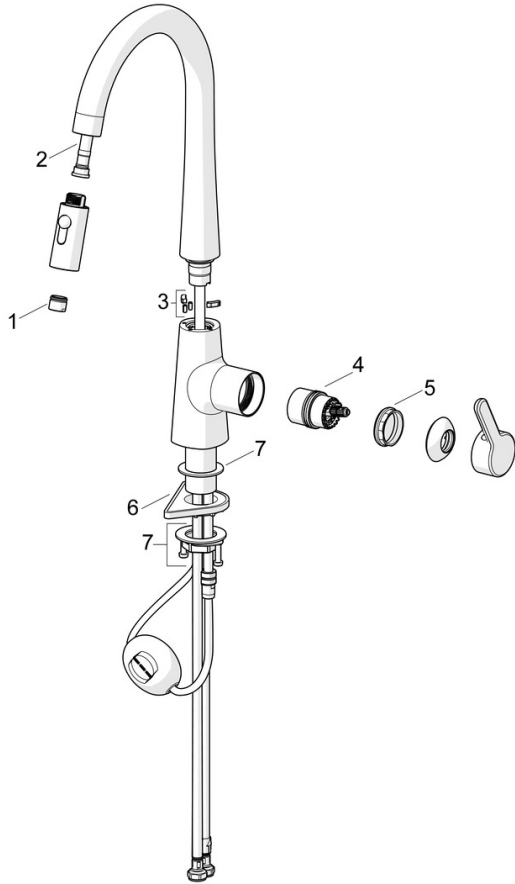

Høy og svingbar tut
 Kjøkkenkranen gir 12 l/m
 Høy kvalitet
 Produsert i Europa

- Kjøkken
- Sidegrep
- Benkmontert
- Svart matt
- Svingbar tut, Uttrekkbar med dusj, Svingbar med begrensning
- Ettgrepshendel, Varmt/kaldt symbol
- Temperatur- og mengdebegrensner
- Ø 40 mm kassett
- Fleksible slanger
- 2-spray

Teknisk data

Flow attributter

Vannmengde ved 300 kPa	0.16 l/s
Trykktap (0.2 l/s)	490 kPa (70% qv = 240 kPa)

Tekniske egenskaper

Varmtvannsforsyning	max. +70°C
Arbeidstrykk	50 - 1000 kPa
Tilkoblingsstørrelse	G3/8
Projeksjon	231 mm
Materiale	brass

Bestemmelser

EN Standard	EN 817
Støyklasse	I (ISO 3822)

Godkjenninger og Erklæringer

STF Sertifikat	EUF129-19004498-TH1
KIWA SE	1607
Declaration of conformity	DoC
EPD	S-P-06396

Bærekraftighet

EPD module A1 (kg CO2 eq.)	16,30
EPD module A2 (kg CO2 eq.)	0,78
EPD module A3 (kg CO2 eq.)	7,16
EPD module A1-A3 (kg CO2 eq.)	24,23
EPD module A4 (kg CO2 eq.)	0,48
EPD module B7 (kg CO2 eq.)	3782,40
EPD module C2 (kg CO2 eq.)	0,04
EPD module C3 (kg CO2 eq.)	0,04
EPD module C4 (kg CO2 eq.)	0,73
EPD module D (kg CO2 eq.)	-13,70

Reserve deler

SP3032F-CLR

	Navn	Kode	NRF
01	Strålesamler	1000972V	4205241
02	Slange, L=1500, G1/2-M14x1	1004704V	4205319
03	Begrenser for svingbar tut, 60°/0°	602706/2	4205292
04	Kassett	1003691V	4205314
05	Festemutter for kassett, M42x1,5, SW 38	158726	4204528
06	Støtteplate, 100x60mm	158825	4204534
07	Kranfeste komplett	602629V	4205226