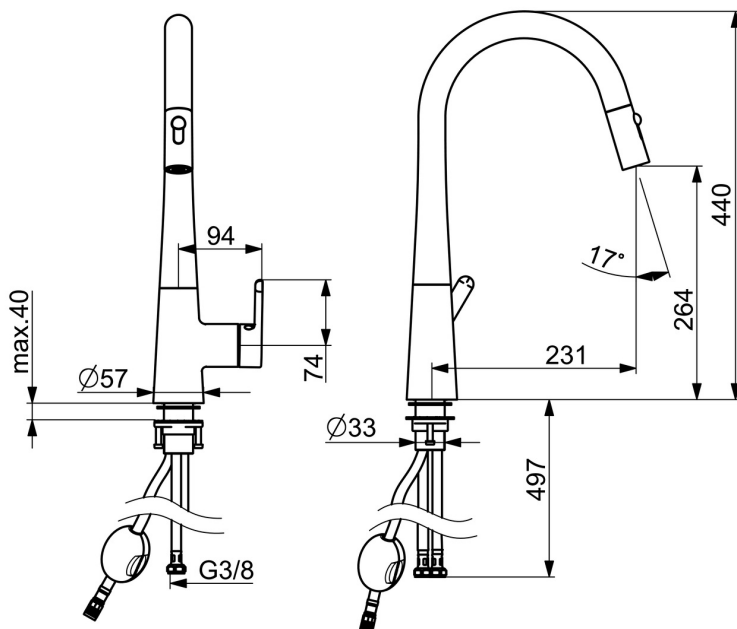

3032F-33 Oras Inspera Comfort Kjøkkenkran

EAN: 6414150105937
 NRF: 1374961
static.oras.com/3032F-33

Stilren kjøkkenkran i matt svart for kjøkkenet i dag og for fremtiden.
 Mulighet for å sette en fast skoldesperre i hendelen, og en maksimal vannmengde.

Høy og svingbar tut
 Kjøkkenkranen gir 12 l/m
 Høy kvalitet
 Produsert i Europa

- Kjøkken
- Sidegrep
- Benkmontert
- Svart matt
- Svingbar tut, Uttrekkbar med dusj, Svingbar med begrensning
- Ettgrepshendel, Varmt/kaldt symbol
- Temperatur- og mengdebegrensner
- Ø 40 mm kassett
- Fleksible slanger
- 2-spray

Teknisk data

Flow attributter

Vannmengde ved 300 kPa	0.16 l/s
Trykktap (0.2 l/s)	490 kPa (70% qv = 240 kPa)

Tekniske egenskaper

Varmtvannsforsyning	max. +70°C
Arbeidstrykk	50 - 1000 kPa
Tilkoblingsstørrelse	G3/8
Projeksjon	231 mm
Materiale	brass

Reserve deler

SP3032F-CLR

	Navn	Kode	NRF
01	Strålesamler	1000972V	4205241
02	Slange, L=1500, G1/2-M14x1	1004704V	4205319
03	Begrenser for svingbar tut, 60°/0°	602706/2	4205292
04	Kassett	1003691V	4205314
05	Festemutter for kassett, M42x1,5, SW 38	158726	4204528
06	Støtteplate, 100x60mm	158825	4204534
07	Kranfeste komplett	602629V	4205226