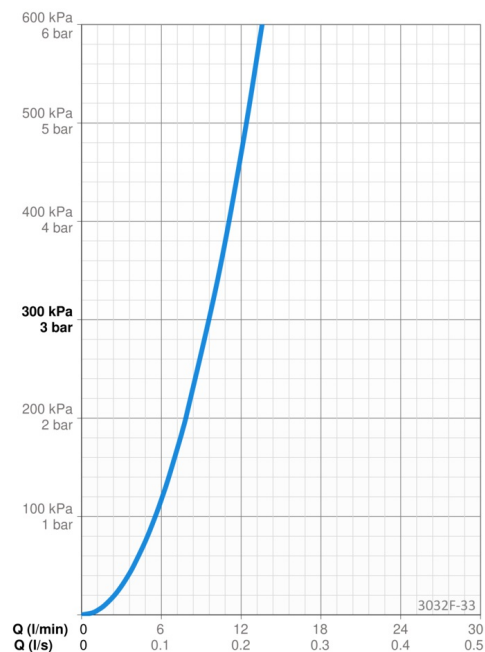

Høy og svingbar tut
 Kjøkkenkranen gir 12 l/m
 Høy kvalitet
 Produsert i Europa

- Kjøkken
- Sidegrep
- Benkmontert
- Svart matt
- Svingbar tut, Uttrekkbar med dusj, Svingbar med begrensning
- Ettgrepshendel, Varmt/kaldt symbol
- Temperatur- og mengdebegrensner
- Ø 40 mm kassett
- Fleksible slanger
- 2-spray

Teknisk data

Flow attributter

Vannmengde ved 300 kPa	0.16 l/s
Trykktap (0.2 l/s)	490 kPa (70% qv = 240 kPa)

Tekniske egenskaper

Varmtvannsforsyning	max. +70°C
Arbeidstrykk	50 - 1000 kPa
Tilkoblingsstørrelse	G3/8
Projeksjon	231 mm
Materiale	brass

Bestemmelser

EN Standard	EN 817
Støyklasse	I (ISO 3822)

Godkjenninger og Erklæringer

STF Sertifikat	EUF129-19004498-TH1
KIWA SE	1607
Declaration of conformity	DoC
EPD	S-P-06396

Bærekraftighet

EPD module A1 (kg CO2 eq.)	16,30
EPD module A2 (kg CO2 eq.)	0,78
EPD module A3 (kg CO2 eq.)	7,16
EPD module A1-A3 (kg CO2 eq.)	24,23
EPD module A4 (kg CO2 eq.)	0,48
EPD module B7 (kg CO2 eq.)	3782,40
EPD module C2 (kg CO2 eq.)	0,04
EPD module C3 (kg CO2 eq.)	0,04
EPD module C4 (kg CO2 eq.)	0,73
EPD module D (kg CO2 eq.)	-13,70