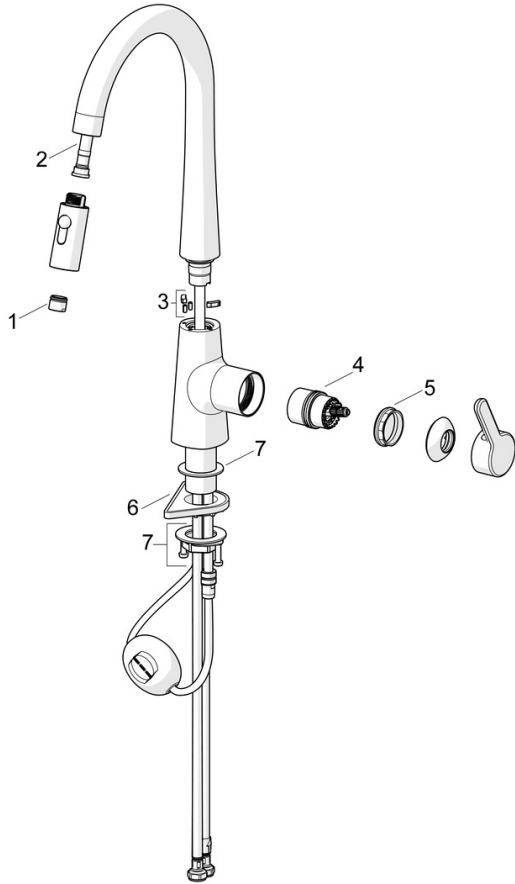

Høy og svingbar tut

Kjøkkenkranen gir 9,6 l/m

Høy kvalitet

Produsert i Europa

- Kjøkken
- Sidegrep
- Benkmontert
- Børstet stål
- Svingbar tut, Uttrekkelig med dusj, Svingbar med begrensning
- Ettgrepshendel, Varmt/kaldt symbol
- Temperatur- og mengdebegrensner
- Ø 40 mm kassett
- Fleksible slanger
- 2-spray

Teknisk data

Flow attributter

Vannmengde ved 300 kPa	0.16 l/s
Trykktap (0.2 l/s)	490 kPa (70% qv = 240 kPa)

Tekniske egenskaper

Varmtvannsforsyning	max. +70°C
Arbeidstrykk	50 - 1000 kPa
Tilkoblingsstørrelse	G3/8
Projeksjon	231 mm
Materiale	brass

Bestemmelser

EN Standard	EN 817
Støyklasse	I (ISO 3822)

Godkjenninger og Erklæringer

STF Sertifikat	EUF129-19004498-TH1
KIWA SE	1607
Declaration of conformity	DoC
EPD	S-P-06396

Bærekraftighet

EPD module A1 (kg CO2 eq.)	16,30
EPD module A2 (kg CO2 eq.)	0,78
EPD module A3 (kg CO2 eq.)	7,16
EPD module A1-A3 (kg CO2 eq.)	24,23
EPD module A4 (kg CO2 eq.)	0,48
EPD module B7 (kg CO2 eq.)	3782,40
EPD module C2 (kg CO2 eq.)	0,04
EPD module C3 (kg CO2 eq.)	0,04
EPD module C4 (kg CO2 eq.)	0,73
EPD module D (kg CO2 eq.)	-13,70

Reserve deler

SP3032F-CLR

	Navn	Kode	NRF
01	Strålesamler	1000972V	4205241
02	Slange, L=1500, G1/2-M14x1	1004704V	4205319
03	Begrenser for svingbar tut, 60°/0°	602706/2	4205292
04	Kassett	1003691V	4205314
05	Festemutter for kassett, M42x1,5, SW 38	158726	4204528
06	Støtteplate, 100x60mm	158825	4204534
07	Kranfeste komplett	602629V	4205226