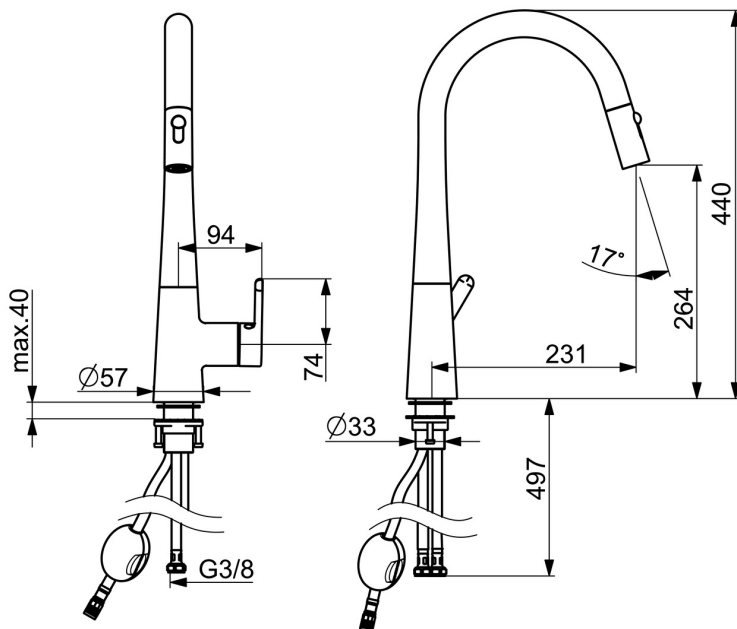

EAN: 6414150105944
 NRF: 1373062
static.oras.com/3032F-80

Stilren kjøkkenkran i børstet stål for kjøkkenet i dag og for fremtiden.

Uttrekkelig tut gjør renhold av oppvaskkum til en enkel sak. Ved bruk har du mulighet til å variere mellom to stråletyper. Mulighet for å sette en fast skoldesperre i hendelen, og en maksimal vannmengde

Høy og svingbar tut

Kjøkkenkranen gir 9,6 l/m

Høy kvalitet

Produsert i Europa

- Kjøkken
- Sidegrep
- Benkmontert
- Børstet stål
- Svingbar tut, Uttrekkelig med dusj, Svingbar med begrensning
- Ettgrepshendel, Varmt/kaldt symbol
- Temperatur- og mengdebegrensner
- Ø 40 mm kassett
- Fleksible slanger
- 2-spray

Teknisk data

Flow attributter

Vannmengde ved 300 kPa	0.16 l/s
Trykktap (0.2 l/s)	490 kPa (70% qv = 240 kPa)

Tekniske egenskaper

Varmtvannsforsyning	max. +70°C
Arbeidstrykk	50 - 1000 kPa
Tilkoblingsstørrelse	G3/8
Projeksjon	231 mm
Materiale	brass

Reserve deler

SP3032F-CLR

	Navn	Kode	NRF
01	Strålesamler	1000972V	4205241
02	Slange, L=1500, G1/2-M14x1	1004704V	4205319
03	Begrenser for svingbar tut, 60°/0°	602706/2	4205292
04	Kassett	1003691V	4205314
05	Festemutter for kassett, M42x1,5, SW 38	158726	4204528
06	Støtteplate, 100x60mm	158825	4204534
07	Kranfeste komplett	602629V	4205226