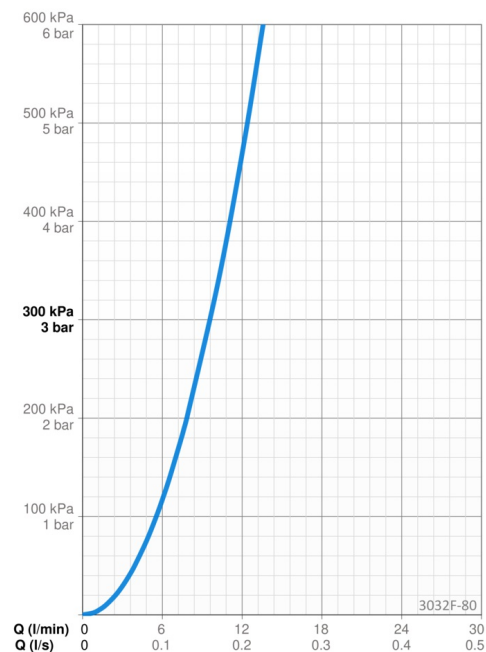

Teknisk data

Flow attributter

Vannmengde ved 300 kPa	0.16 l/s
Trykktap (0.2 l/s)	490 kPa (70% qv = 240 kPa)

Tekniske egenskaper

Varmtvannsforsyning	max. +70°C
Arbeidstrykk	50 - 1000 kPa
Tilkoblingsstørrelse	G3/8
Projeksjon	231 mm
Materiale	brass

Bestemmelser

EN Standard	EN 817
Støyklasse	I (ISO 3822)

Godkjenninger og Erklæringer

STF Sertifikat	EUF129-19004498-TH1
KIWA SE	1607
Declaration of conformity	DoC
EPD	S-P-06396

Bærekraftighet

EPD module A1 (kg CO2 eq.)	16,30
EPD module A2 (kg CO2 eq.)	0,78
EPD module A3 (kg CO2 eq.)	7,16
EPD module A1-A3 (kg CO2 eq.)	24,23
EPD module A4 (kg CO2 eq.)	0,48
EPD module B7 (kg CO2 eq.)	3782,40
EPD module C2 (kg CO2 eq.)	0,04
EPD module C3 (kg CO2 eq.)	0,04
EPD module C4 (kg CO2 eq.)	0,73
EPD module D (kg CO2 eq.)	-13,70