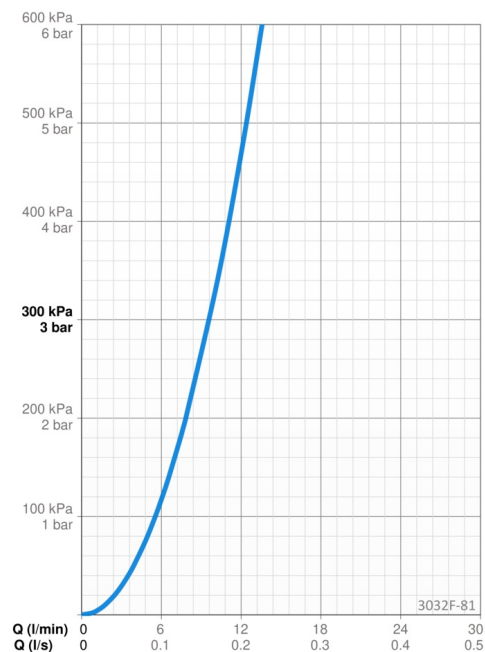

Teknisk data

Flow attributter

Vannmengde ved 300 kPa	0.16 l/s
Trykktap (0.2 l/s)	490 kPa (70% qv = 240 kPa)

Tekniske egenskaper

Varmtvannsforsyning	max. +70°C
Arbeidstrykk	50 - 1000 kPa
Tilkoblingsstørrelse	G3/8
Projeksjon	231 mm
Materiale	brass

Bestemmelser

EN Standard	EN 817
Støyklasse	I (ISO 3822)

Godkjenninger og Erklæringer

STF Sertifikat	EUF129-19004498-TH1
KIWA SE	1607
Declaration of conformity	DoC
EPD	S-P-06396

Bærekraftighet

EPD module A1 (kg CO2 eq.)	16,30
EPD module A2 (kg CO2 eq.)	0,78
EPD module A3 (kg CO2 eq.)	7,16
EPD module A1-A3 (kg CO2 eq.)	24,23
EPD module A4 (kg CO2 eq.)	0,48
EPD module B7 (kg CO2 eq.)	3782,40
EPD module C2 (kg CO2 eq.)	0,04
EPD module C3 (kg CO2 eq.)	0,04
EPD module C4 (kg CO2 eq.)	0,73
EPD module D (kg CO2 eq.)	-13,70