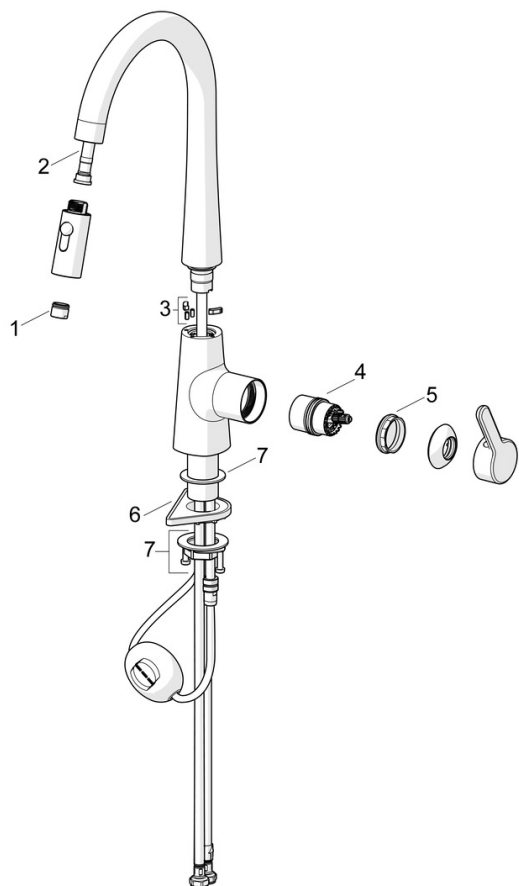

Reserve deler

SP3032F-CLR

	Navn	Kode	NRF
01	Strålesamler	1000972V	4205241
02	Slange, L=1500, G1/2-M14x1	1004704V	4205319
03	Begrenser for svingbar tut, 60°/0°	602706/2	4205292
04	Kassett	1003691V	4205314
05	Festemutter for kassett, M42x1,5, SW 38	158726	4204528
06	Støtteplate, 100x60mm	158825	4204534
07	Kranfeste komplett	602629V	4205226