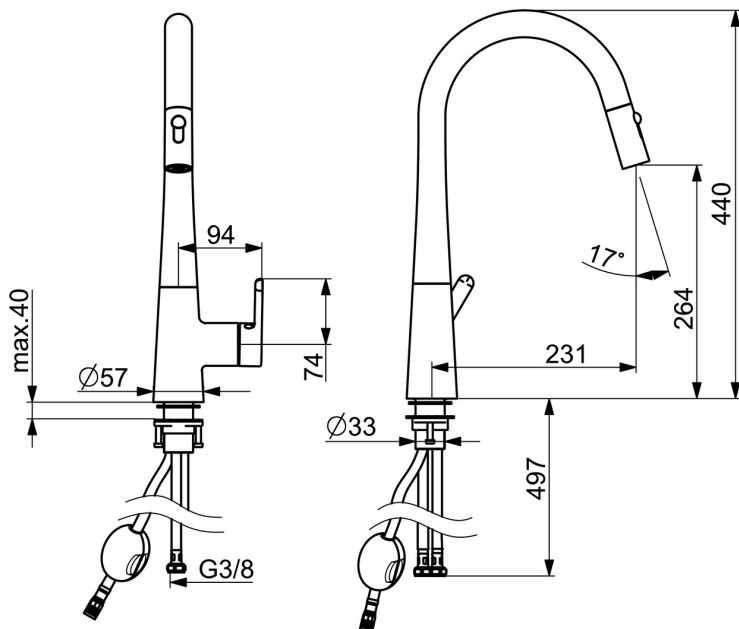

Høy og svingbar tut

Kjøkkenkranen gir 9,6 l/m

Høy kvalitet

Produsert i Europa

- Kjøkken
- Sidegrep
- Benkmontert
- Børstet bronse
- Svingbar tut, Uttrekkbar med dusj, Svingbar med begrensning
- Ettgrepshendel, Varmt/kaldt symbol
- Temperatur- og mengdebegrensere
- Ø 40 mm kassett
- Fleksible slanger
- 2-spray

Teknisk data

Flow attributter

| | |
|------------------------|-----------------------------------|
| Vannmengde ved 300 kPa | 0.16 l/s |
| Trykktap (0.2 l/s) | 490 kPa (70% qv = 240 kPa) |

Tekniske egenskaper

| | |
|----------------------|----------------------|
| Varmtvannsforsyning | max. +70°C |
| Arbeidstrykk | 50 - 1000 kPa |
| Tilkoblingsstørrelse | G3/8 |
| Projeksjon | 231 mm |
| Materiale | brass |